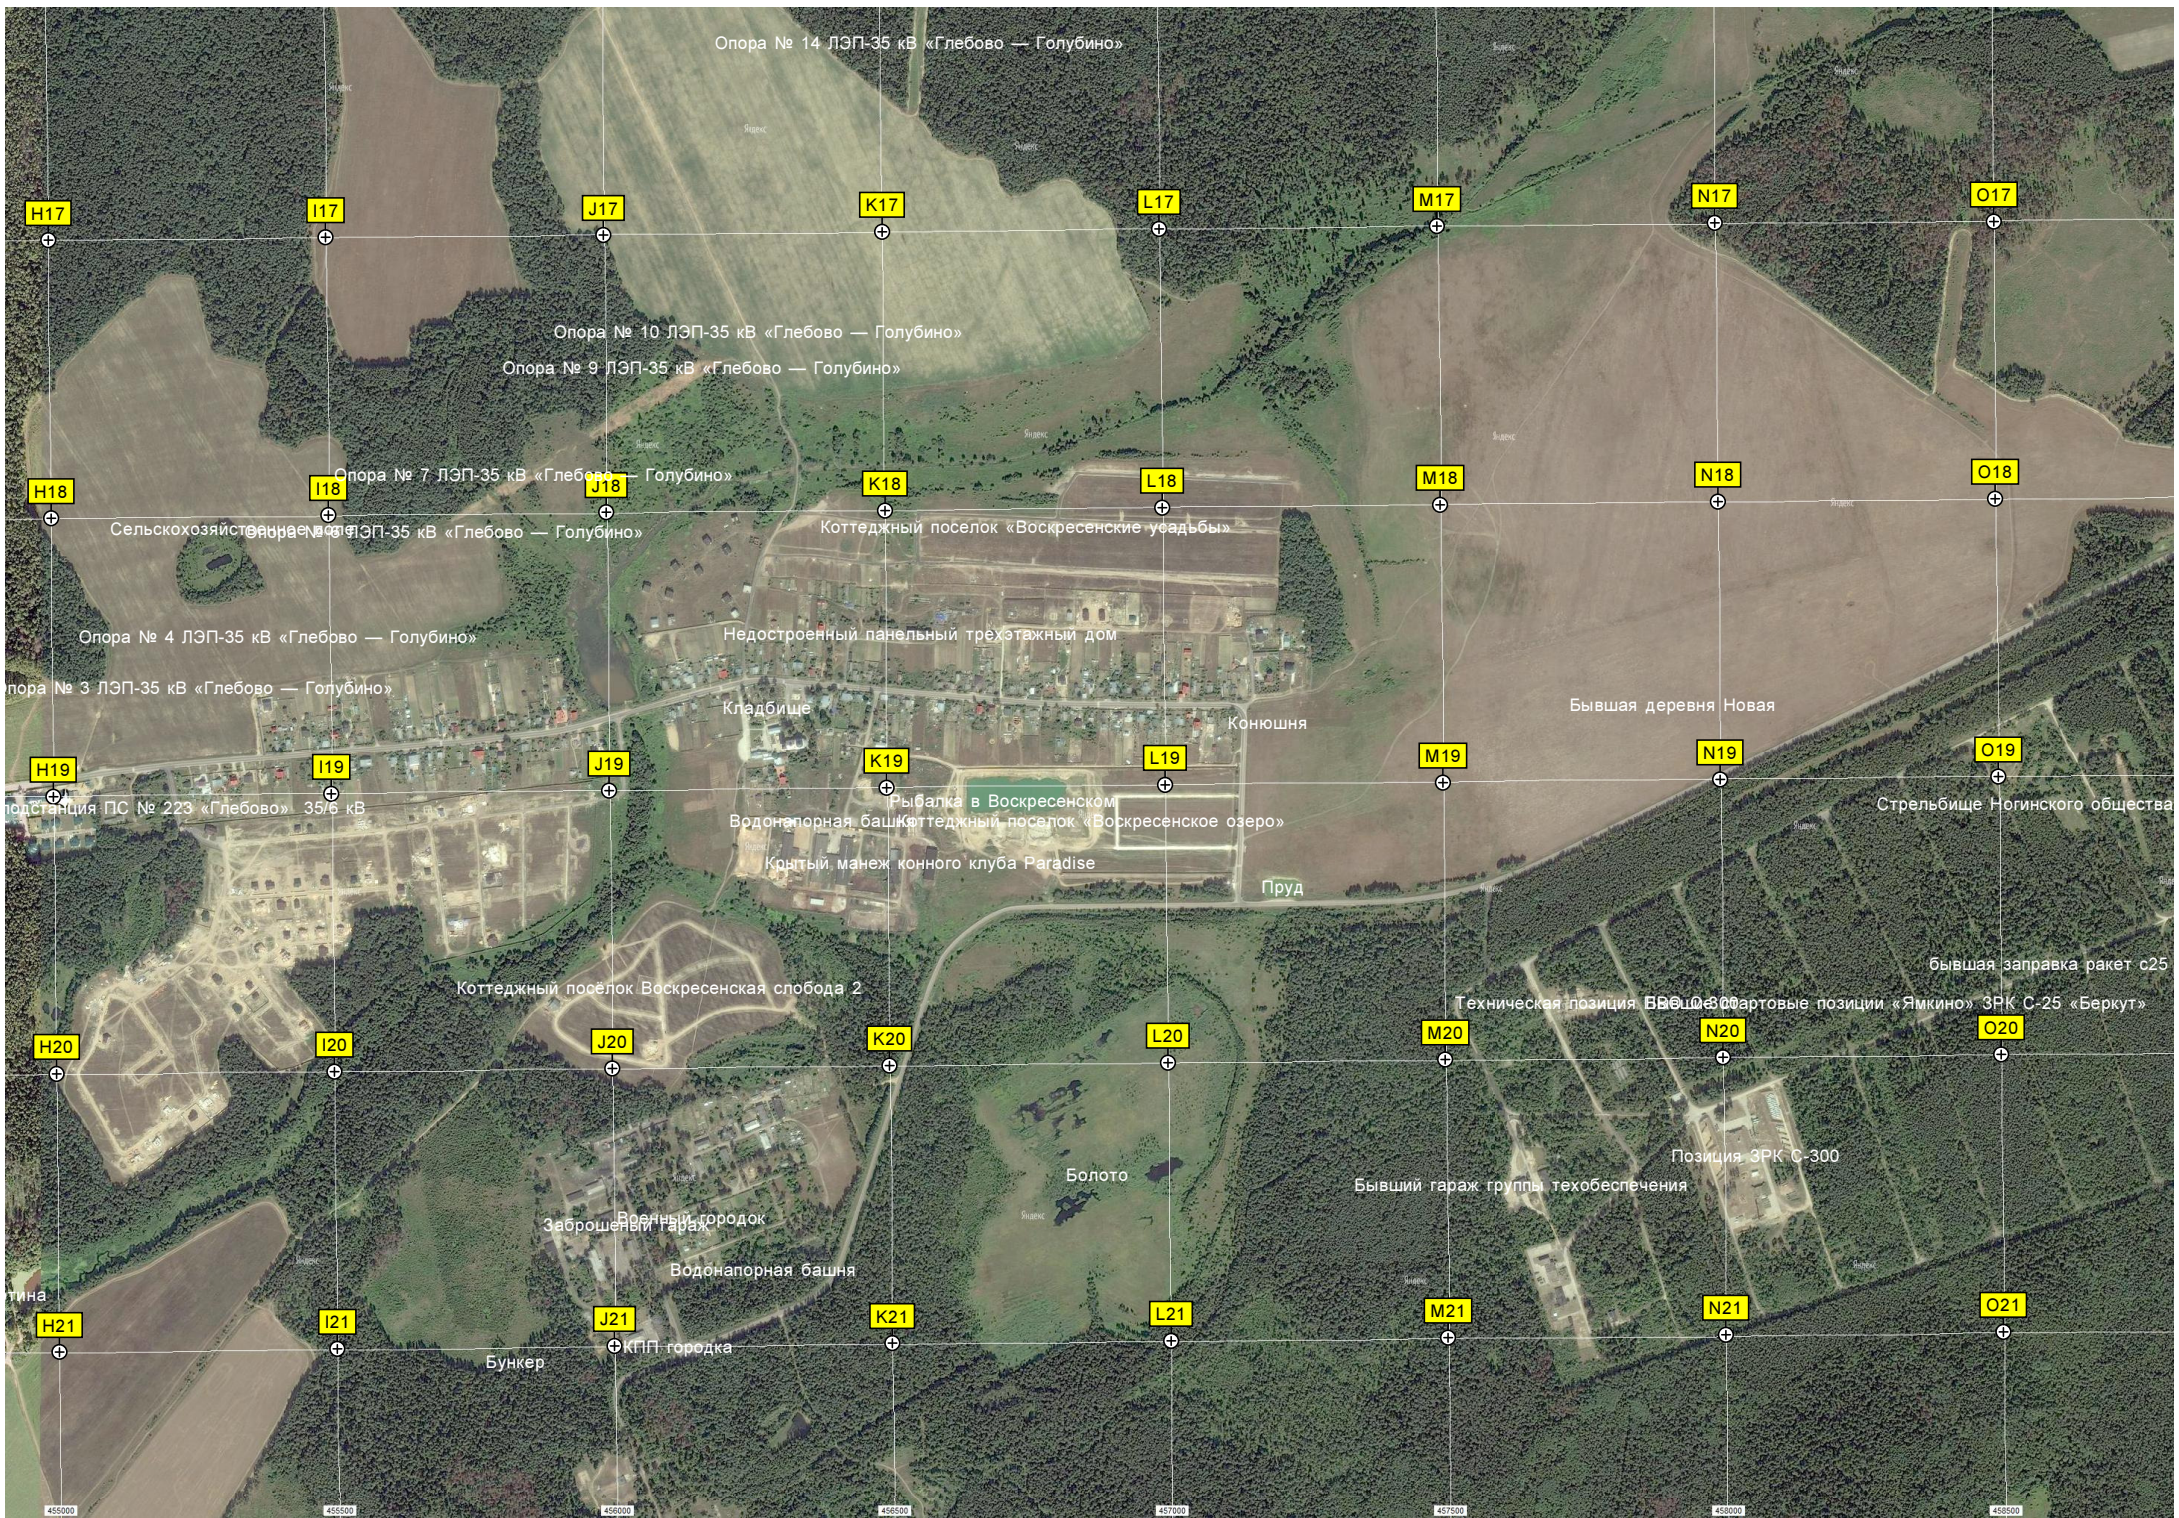

451500

452000

452500

453000

453500

454000

454500

Опора № 14 ЛЭП-35 кВ «Глебово — Голубино»

Опора № 10 ЛЭП-35 кВ «Глебово — Голубино»  
Опора № 9 ЛЭП-35 кВ «Глебово — Голубино»

Опора № 7 ЛЭП-35 кВ «Глебово — Голубино»

Сельскохозяйственный участок ЛЭП-35 кВ «Глебово — Голубино»

Опора № 4 ЛЭП-35 кВ «Глебово — Голубино»