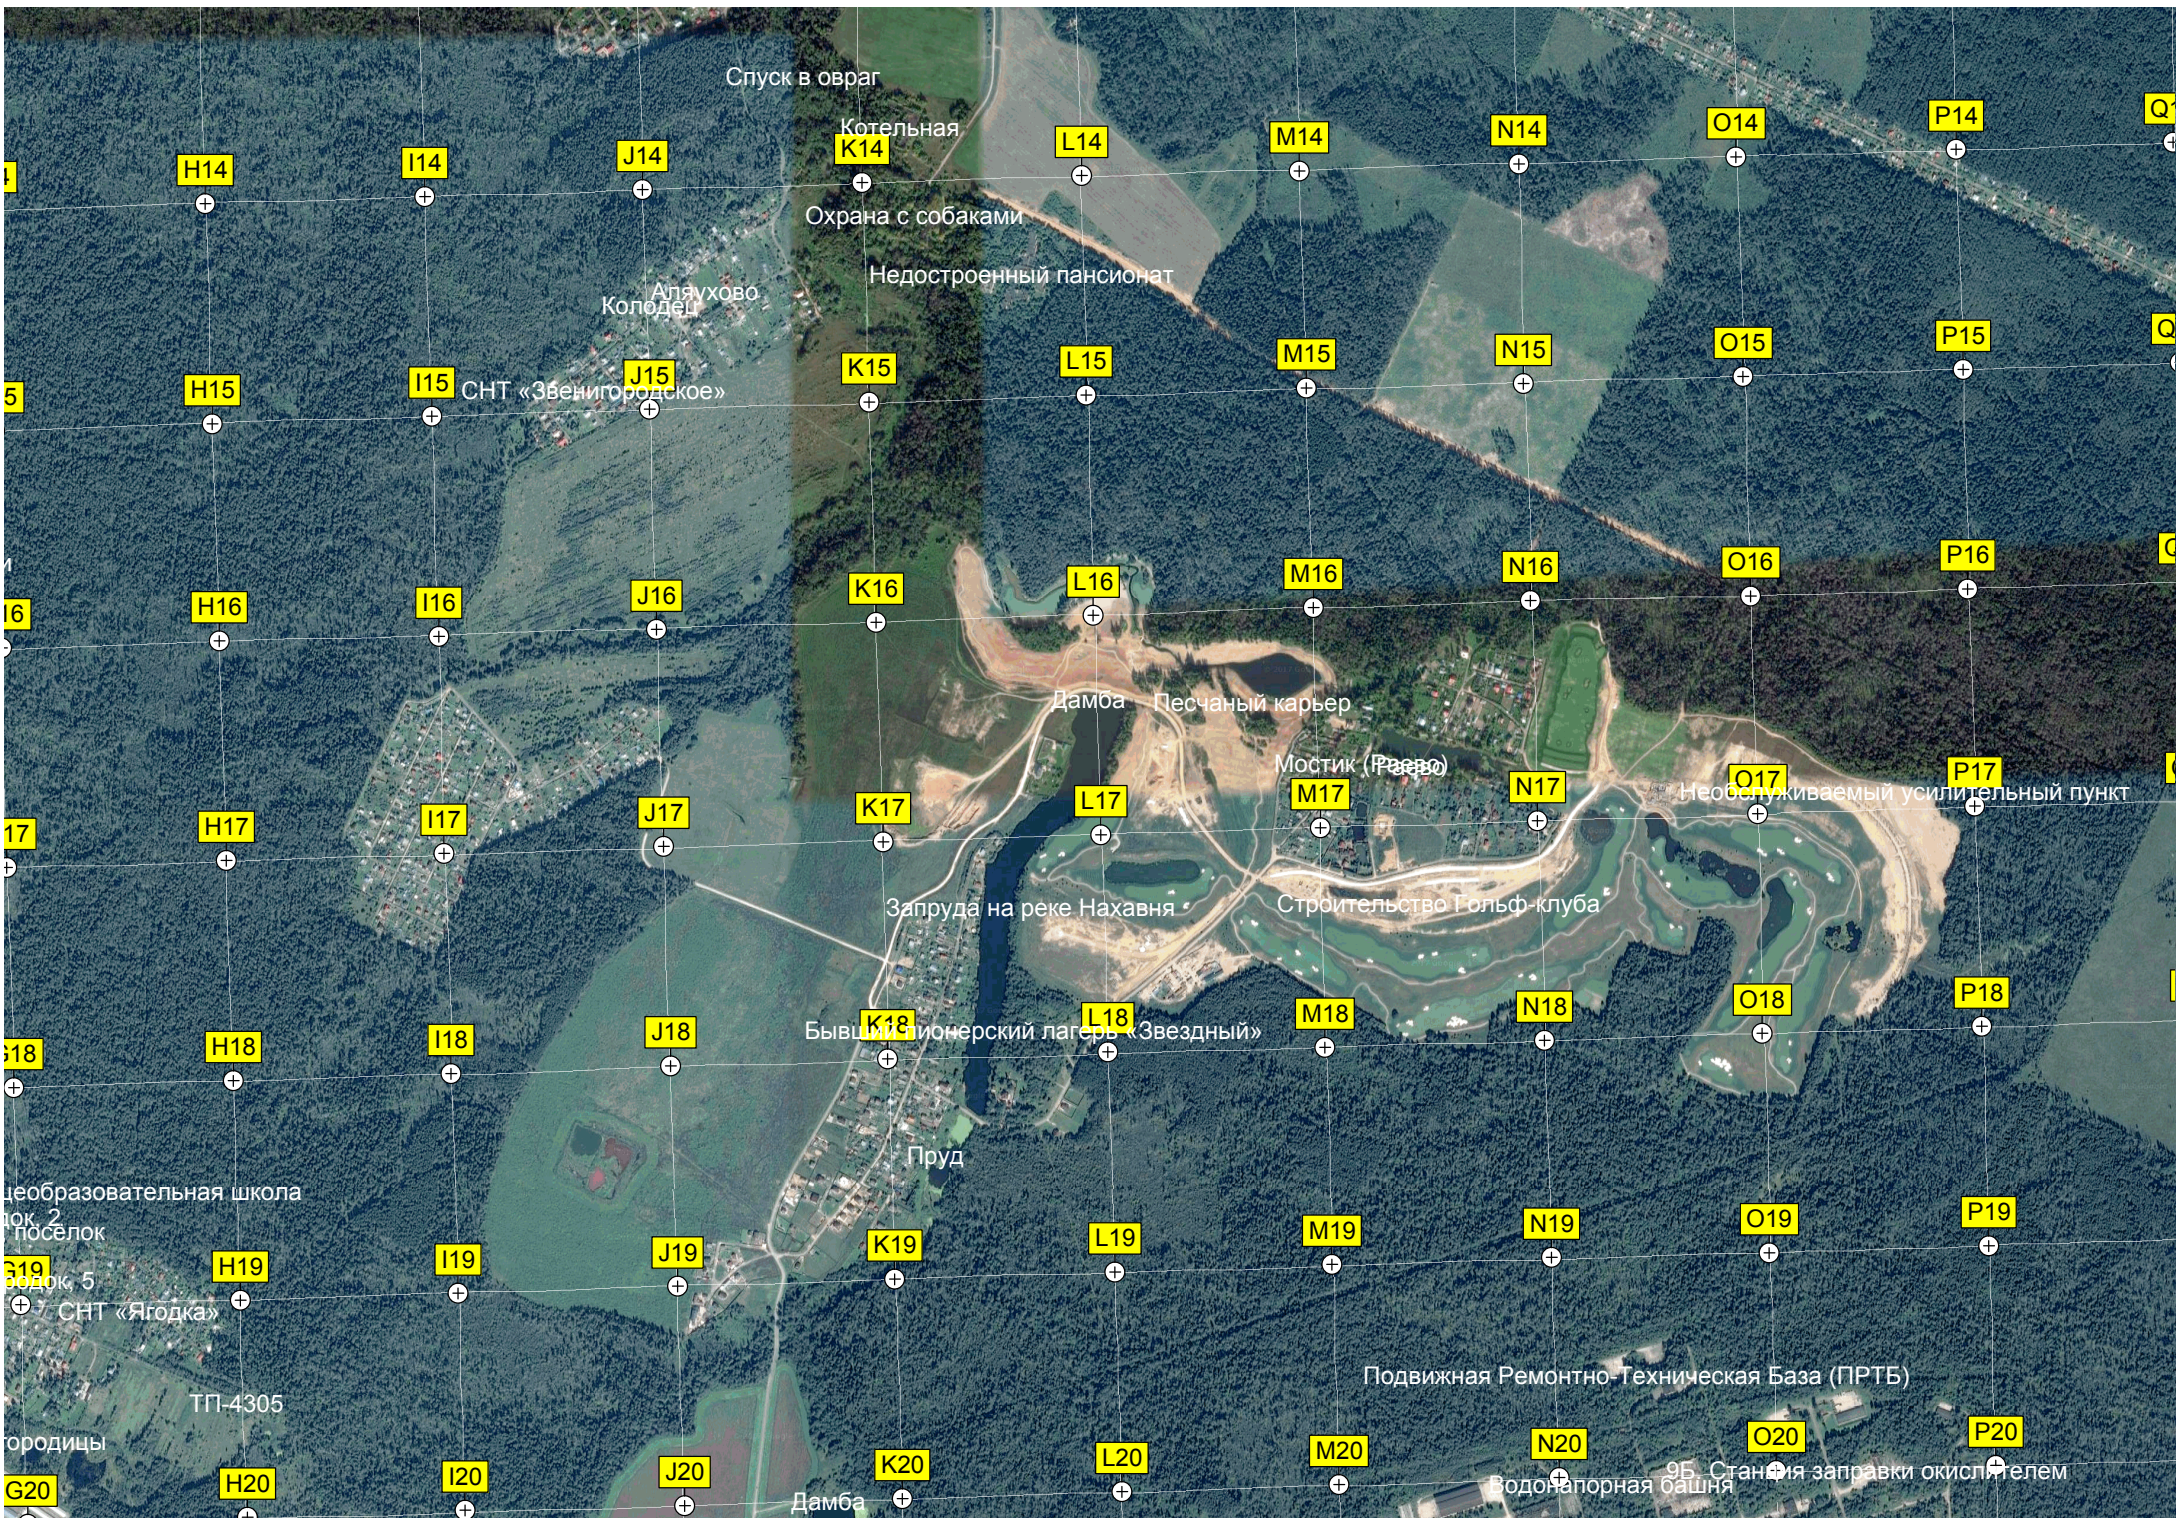

Покровская основная общеобразоват.

пос. Покровский Городок 2

Покровское, по

пос. Покровский Городок

Усадьба Герцена

Хранилище топлива для В/Ч

Бывшая больница

Стрелка 24 под железнодорожными путями в/ч 55208

Стрелка 36 под железнодорожными путями в/ч 55208

Покровское кладбище

Храм Покрова Пресвятой Богородицы

6169000

6169000

Спуск в овраг

Котельная

Охрана с собаками

Недостроенный пансионат

Аляухово Колодезь

СНТ «Звенигородское»

Дамба

Песчаный карьер

Мостик (Равно)

Необслуживаемый усилительный пункт

Запруда на реке Нахавня