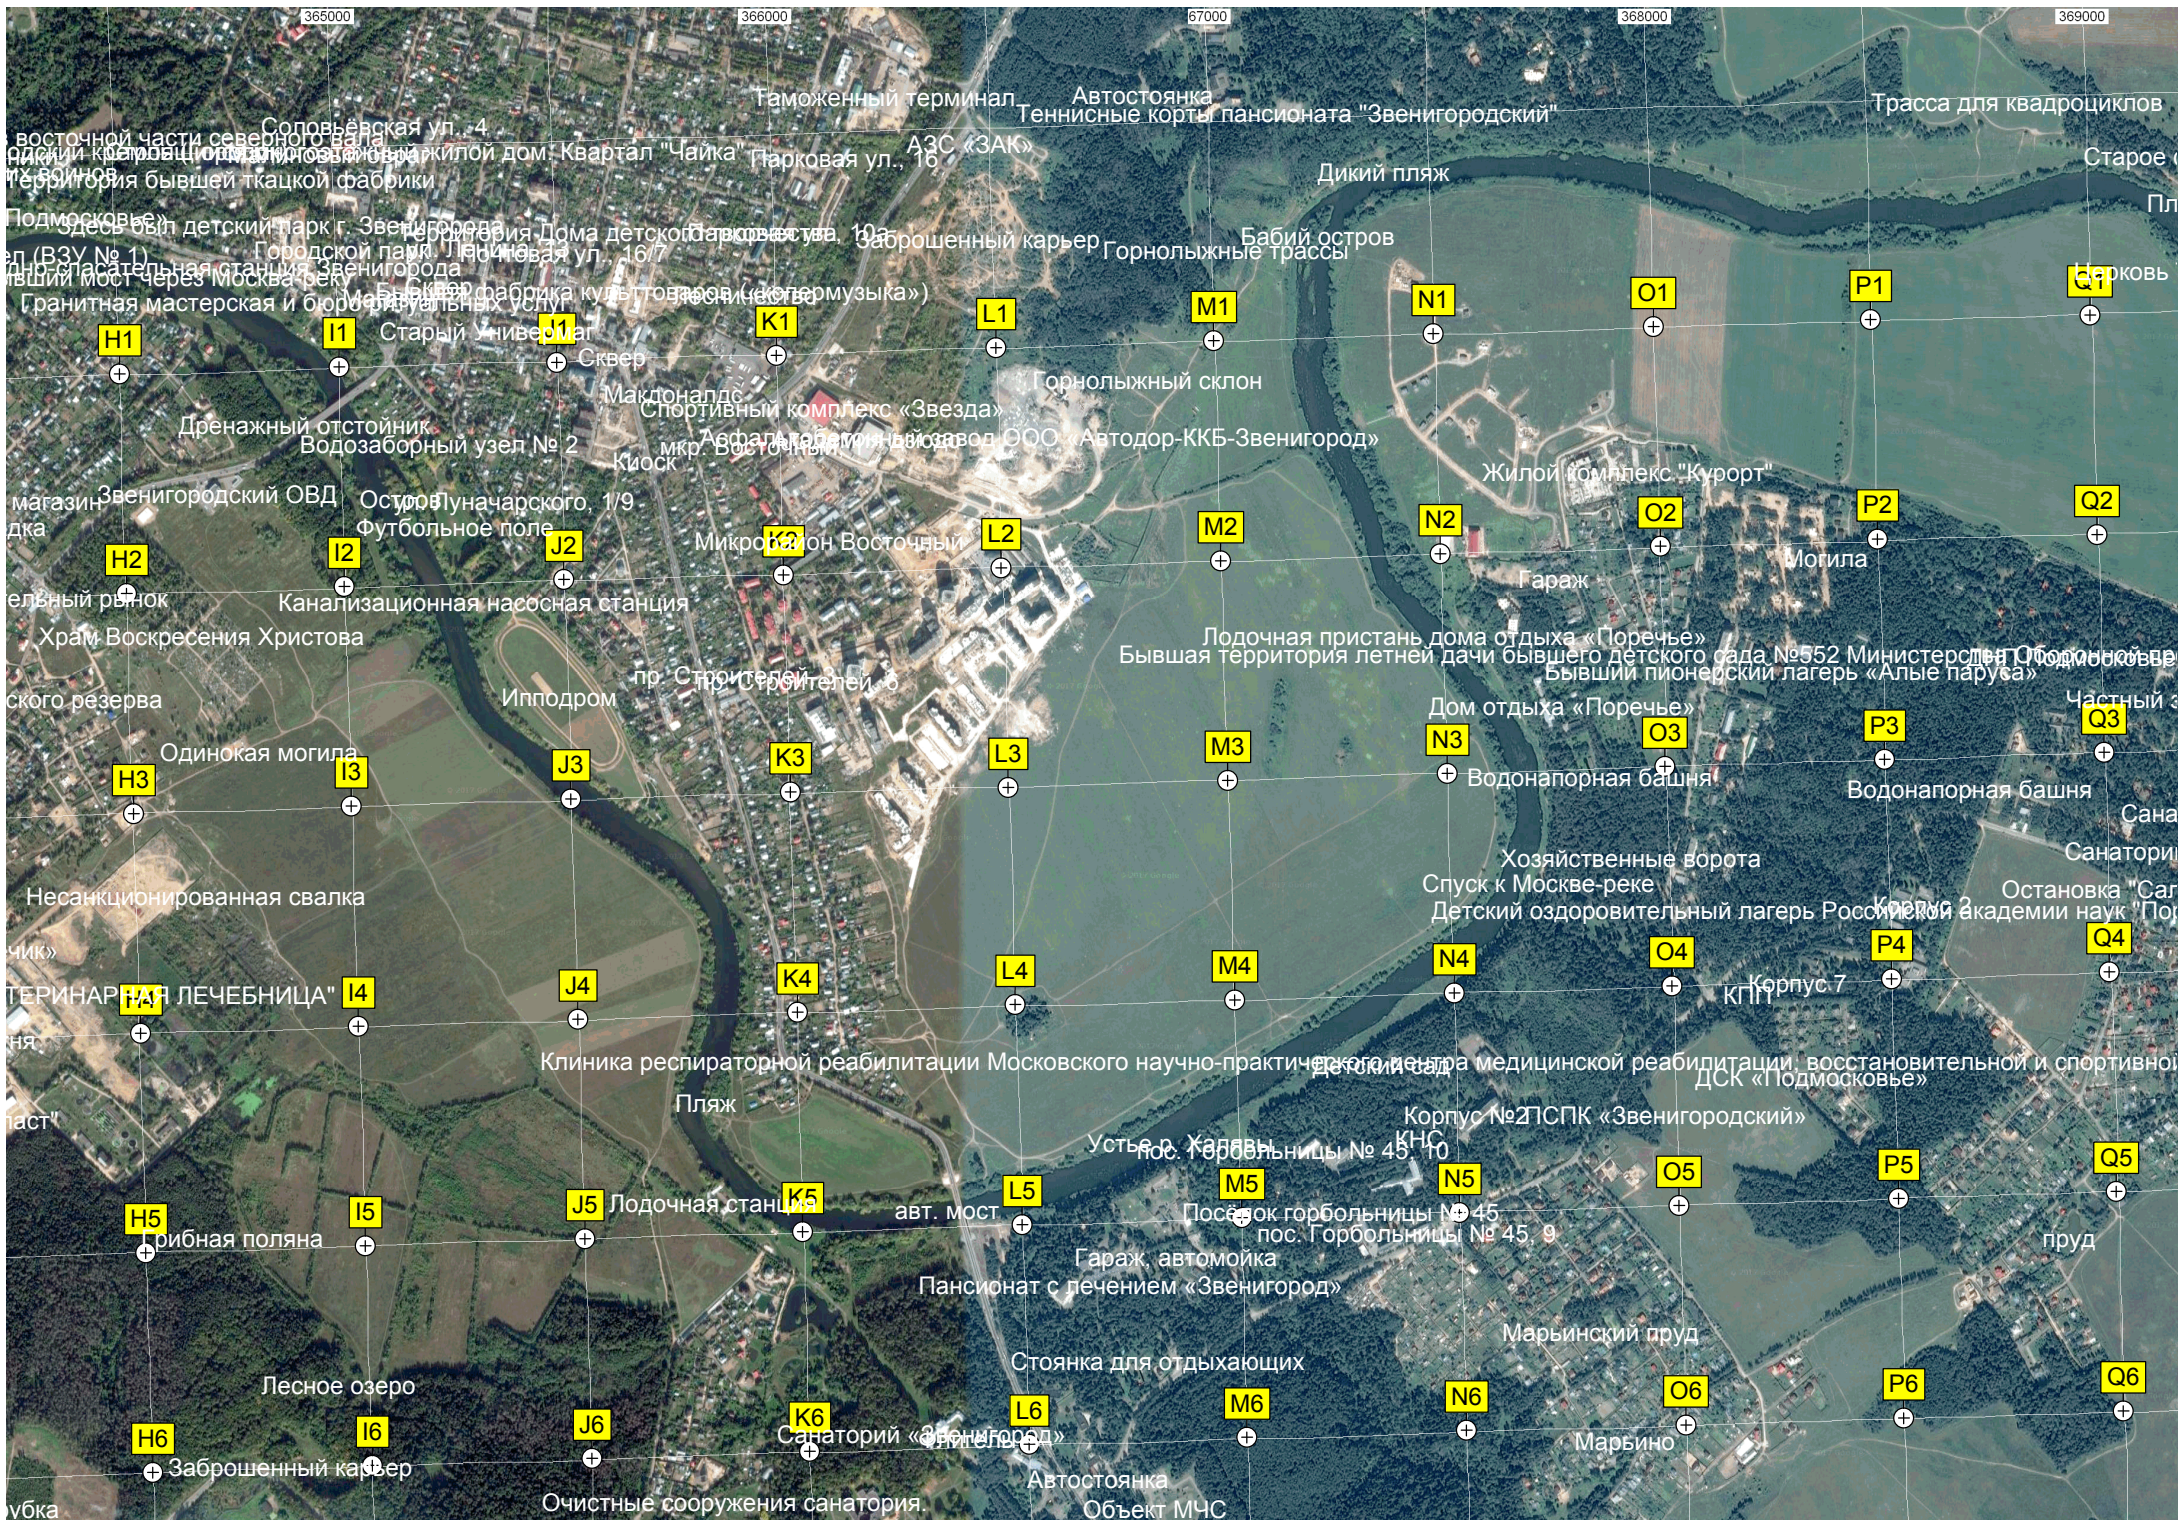

D6

E6

F6

G6

СТ «60 лет Победы»

Кладбище

Вып...

Силосная Башня

Посёлок подсобного хозяйства МК КПСС

Главный корпус санатория «Звенигород»

Торговый центр «Старый двор»

Два коттеджа в лесу

Заброшенная ферма

Территория детского сада №3
Старая станция «Звенигород» на территории санатория «Звенигород»