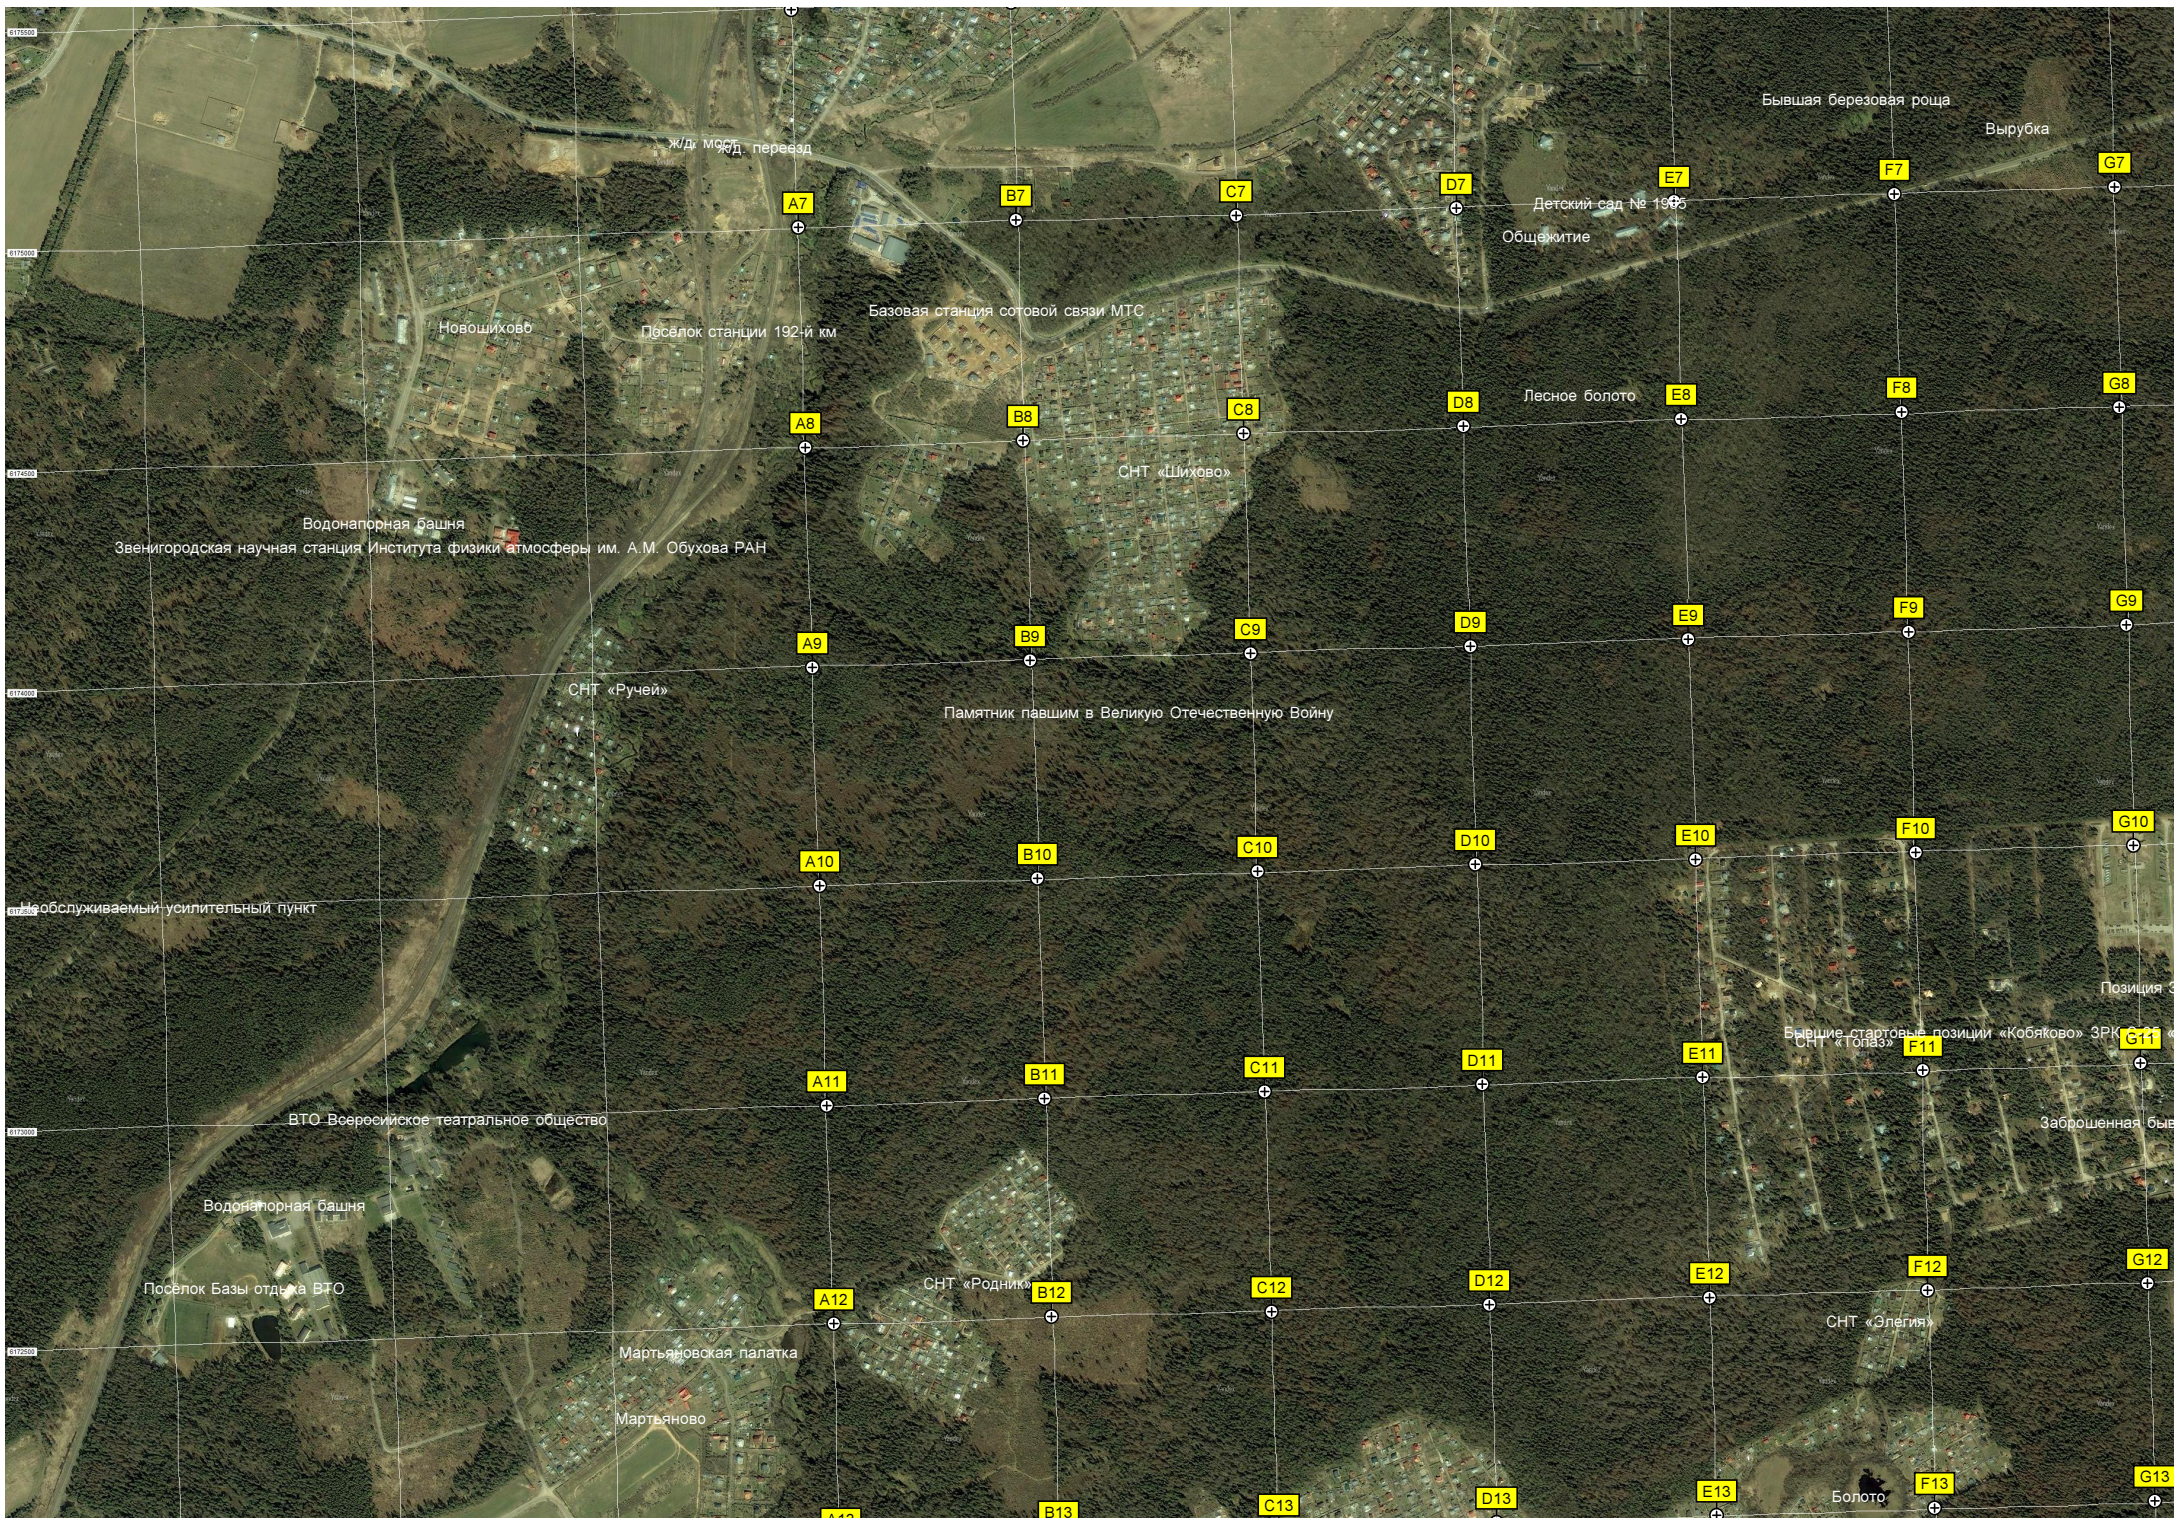

Небольшой старый карьер

Это место называется "Субботник"

Поле конезавода

СНТ «Ягодка-1»

Радио-релейные или антенные башни

Тепличное хозяйство

Водонапорная башня

Сараи, гаражи

Здание администрации "оранжерейного комплекса"

Остановка "Оранжерейный комплекс"

ТЛ "Новый"

Ж/д: МЖД, переезд

Бывшая березовая роща

Вырубка

Детский сад № 1996

Общежитие