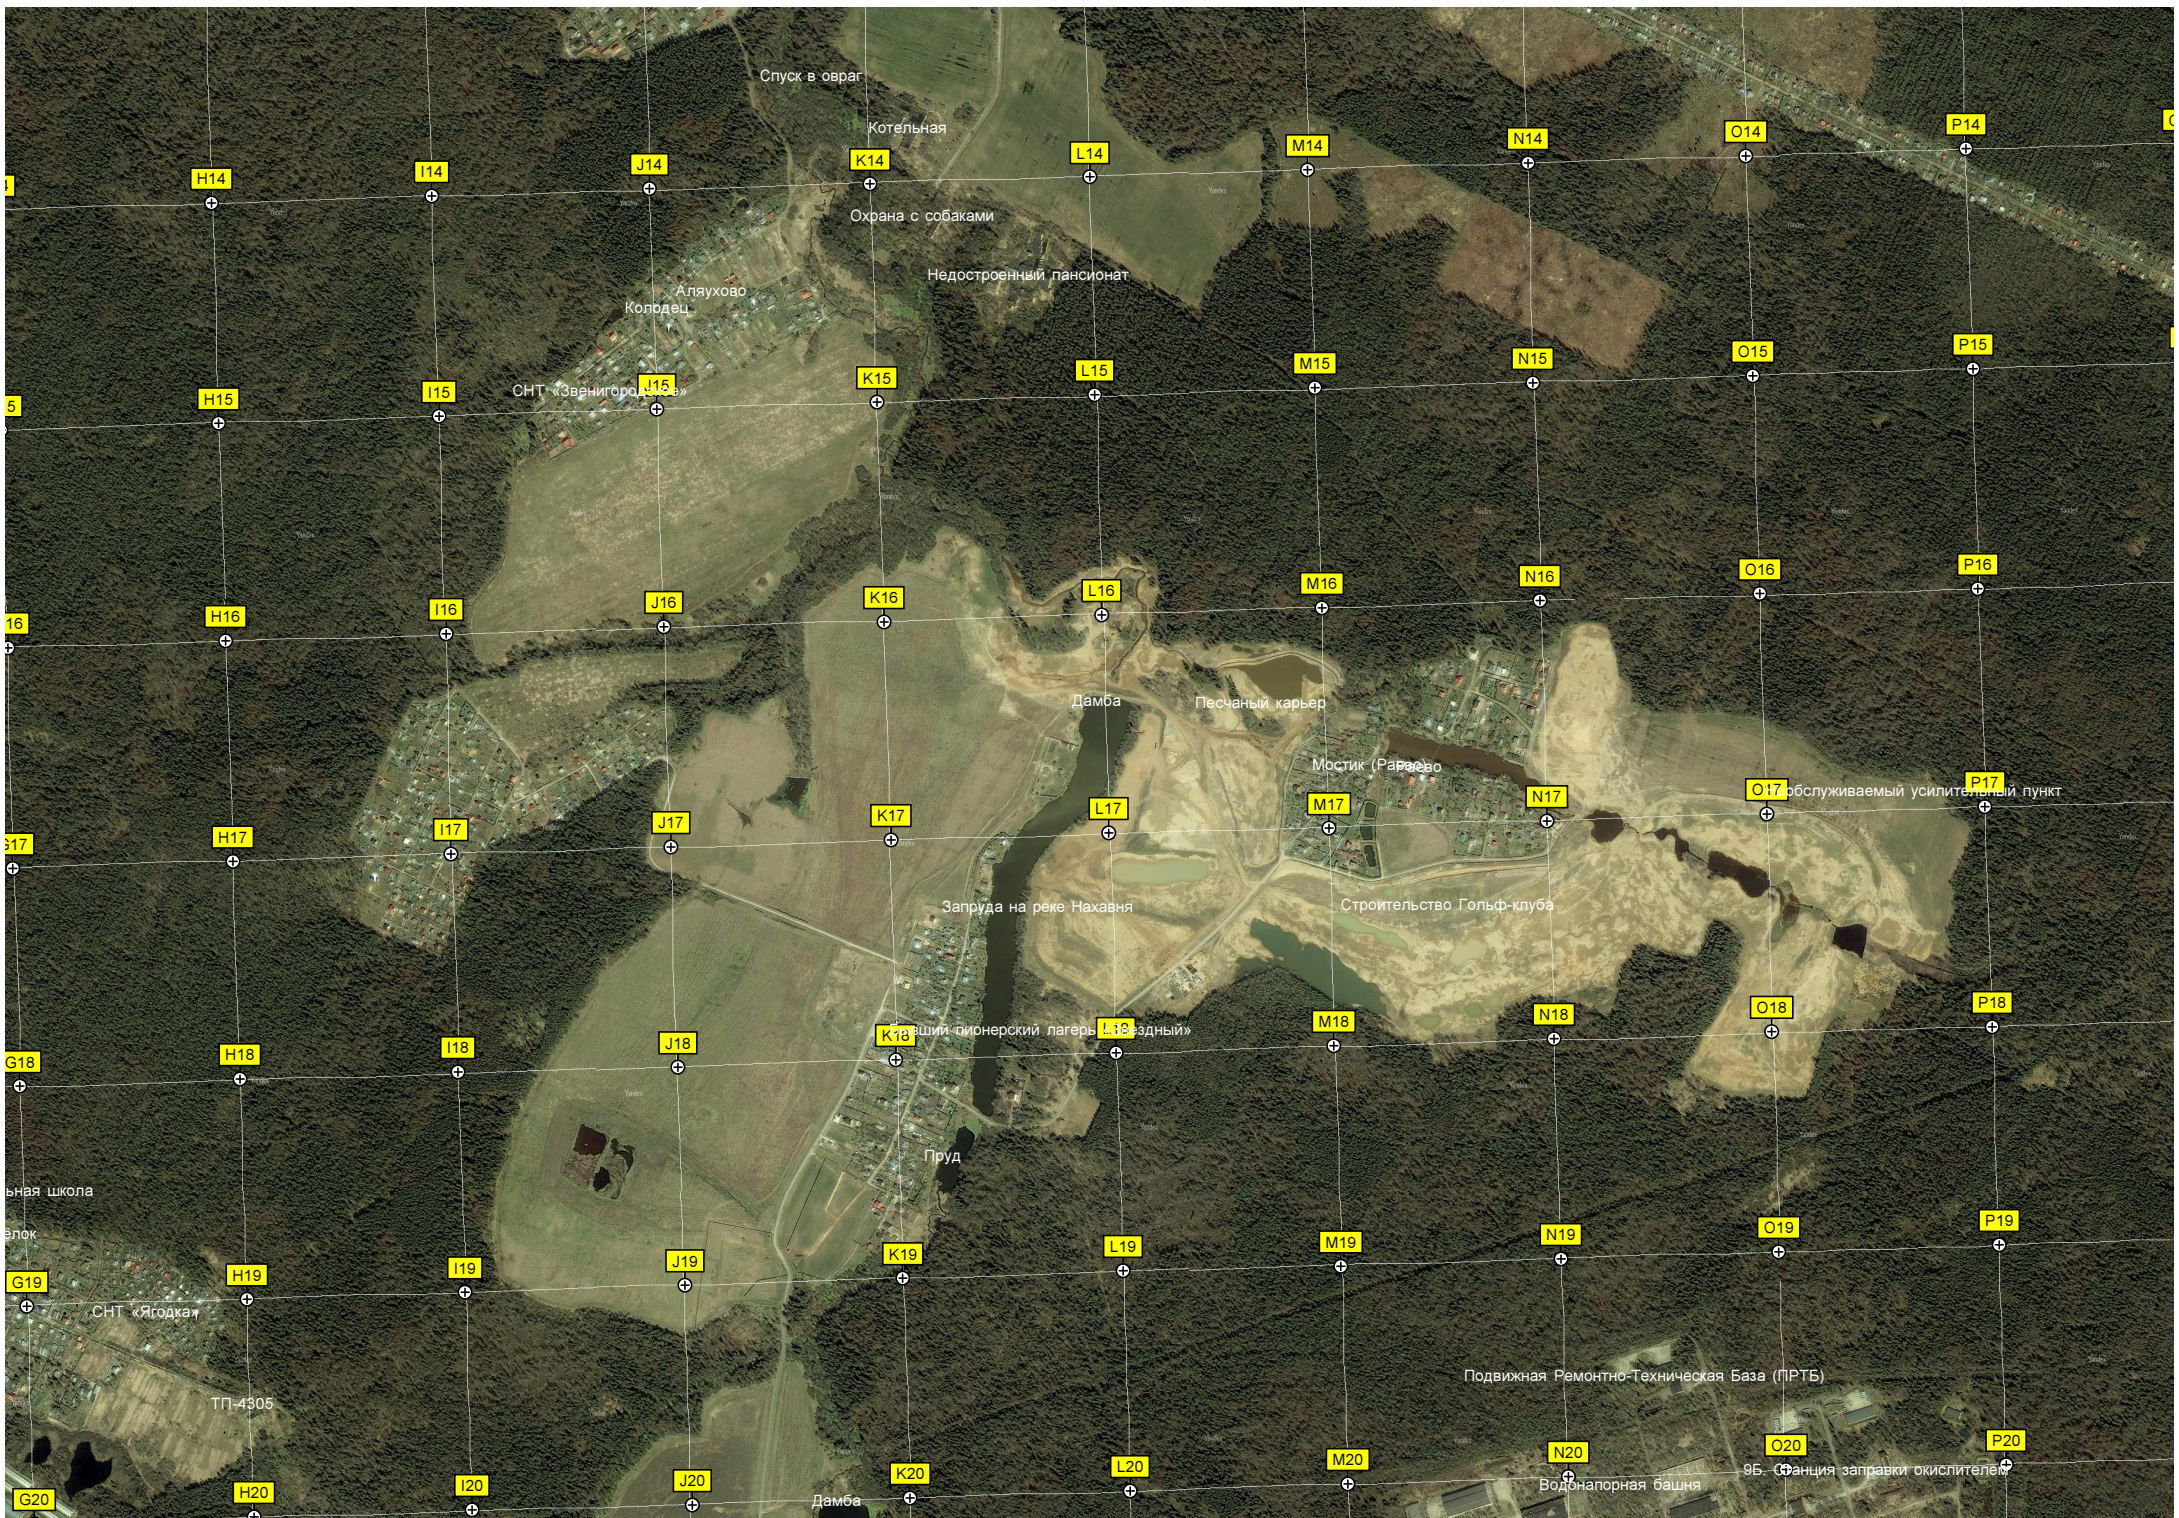

Спуск в овраг

Котельная

Охрана с собаками

Недостроенный пансионат

Аляхово
Колодец

СНТ «Звенигородское»

Дамба

Песчаный карьер

Мостик (Равель)

Запруда на реке Нахавня

Строительство Гольф-клуба

Ветеринарный пионерский лагерь «Звездный»

Пруд

Школьная школа

Блок

СНТ «Ягодка»

ТП-4305

Подвижная Ремонтно-Техническая База (ПРТБ)

Водонапорная башня

95. Станция заправки окислителя