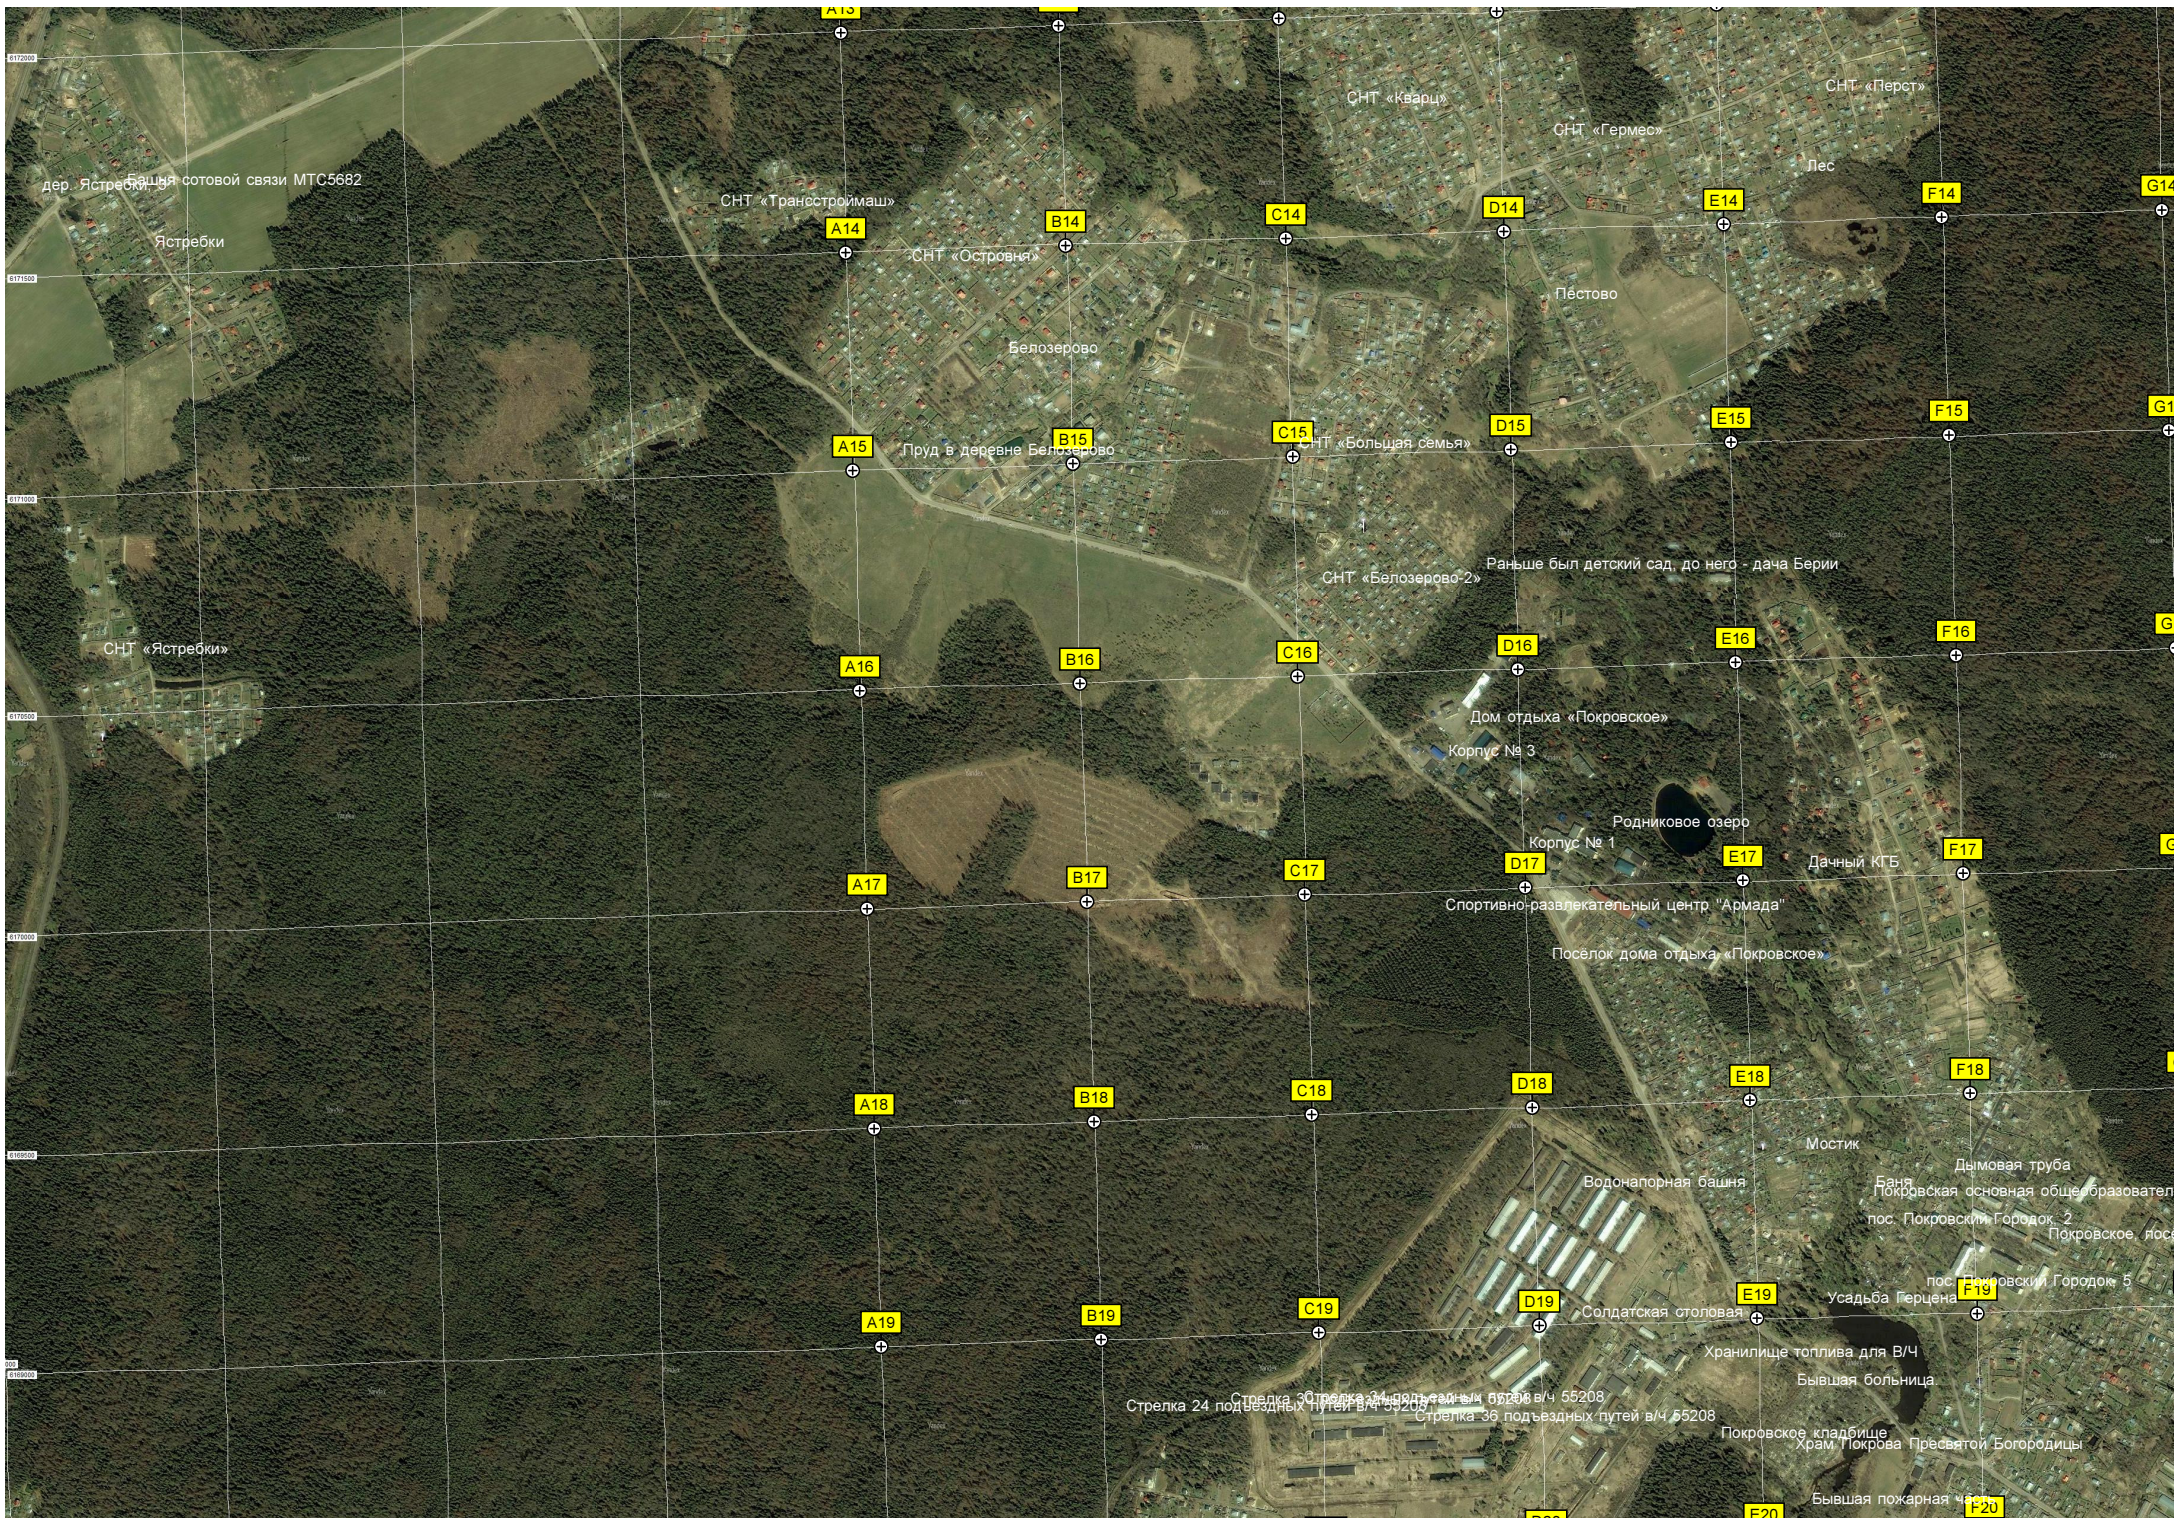

ДПК «Оленев и К»

Частное владение

Загородная дача Куряевки

Коттеджный поселок «Горьшино»

Коттеджный поселок «Парк Шале»

ДПК «Тест»

«Зеленый уголок»
Пионерский лагерь «Дружный»

дер. Ястребки

Ястребки

СНТ «Ястребки»

СНТ «Трансстроймаш»

СНТ «Островки»

Белозерово

Пруд в деревне Белозерово

C14

D14