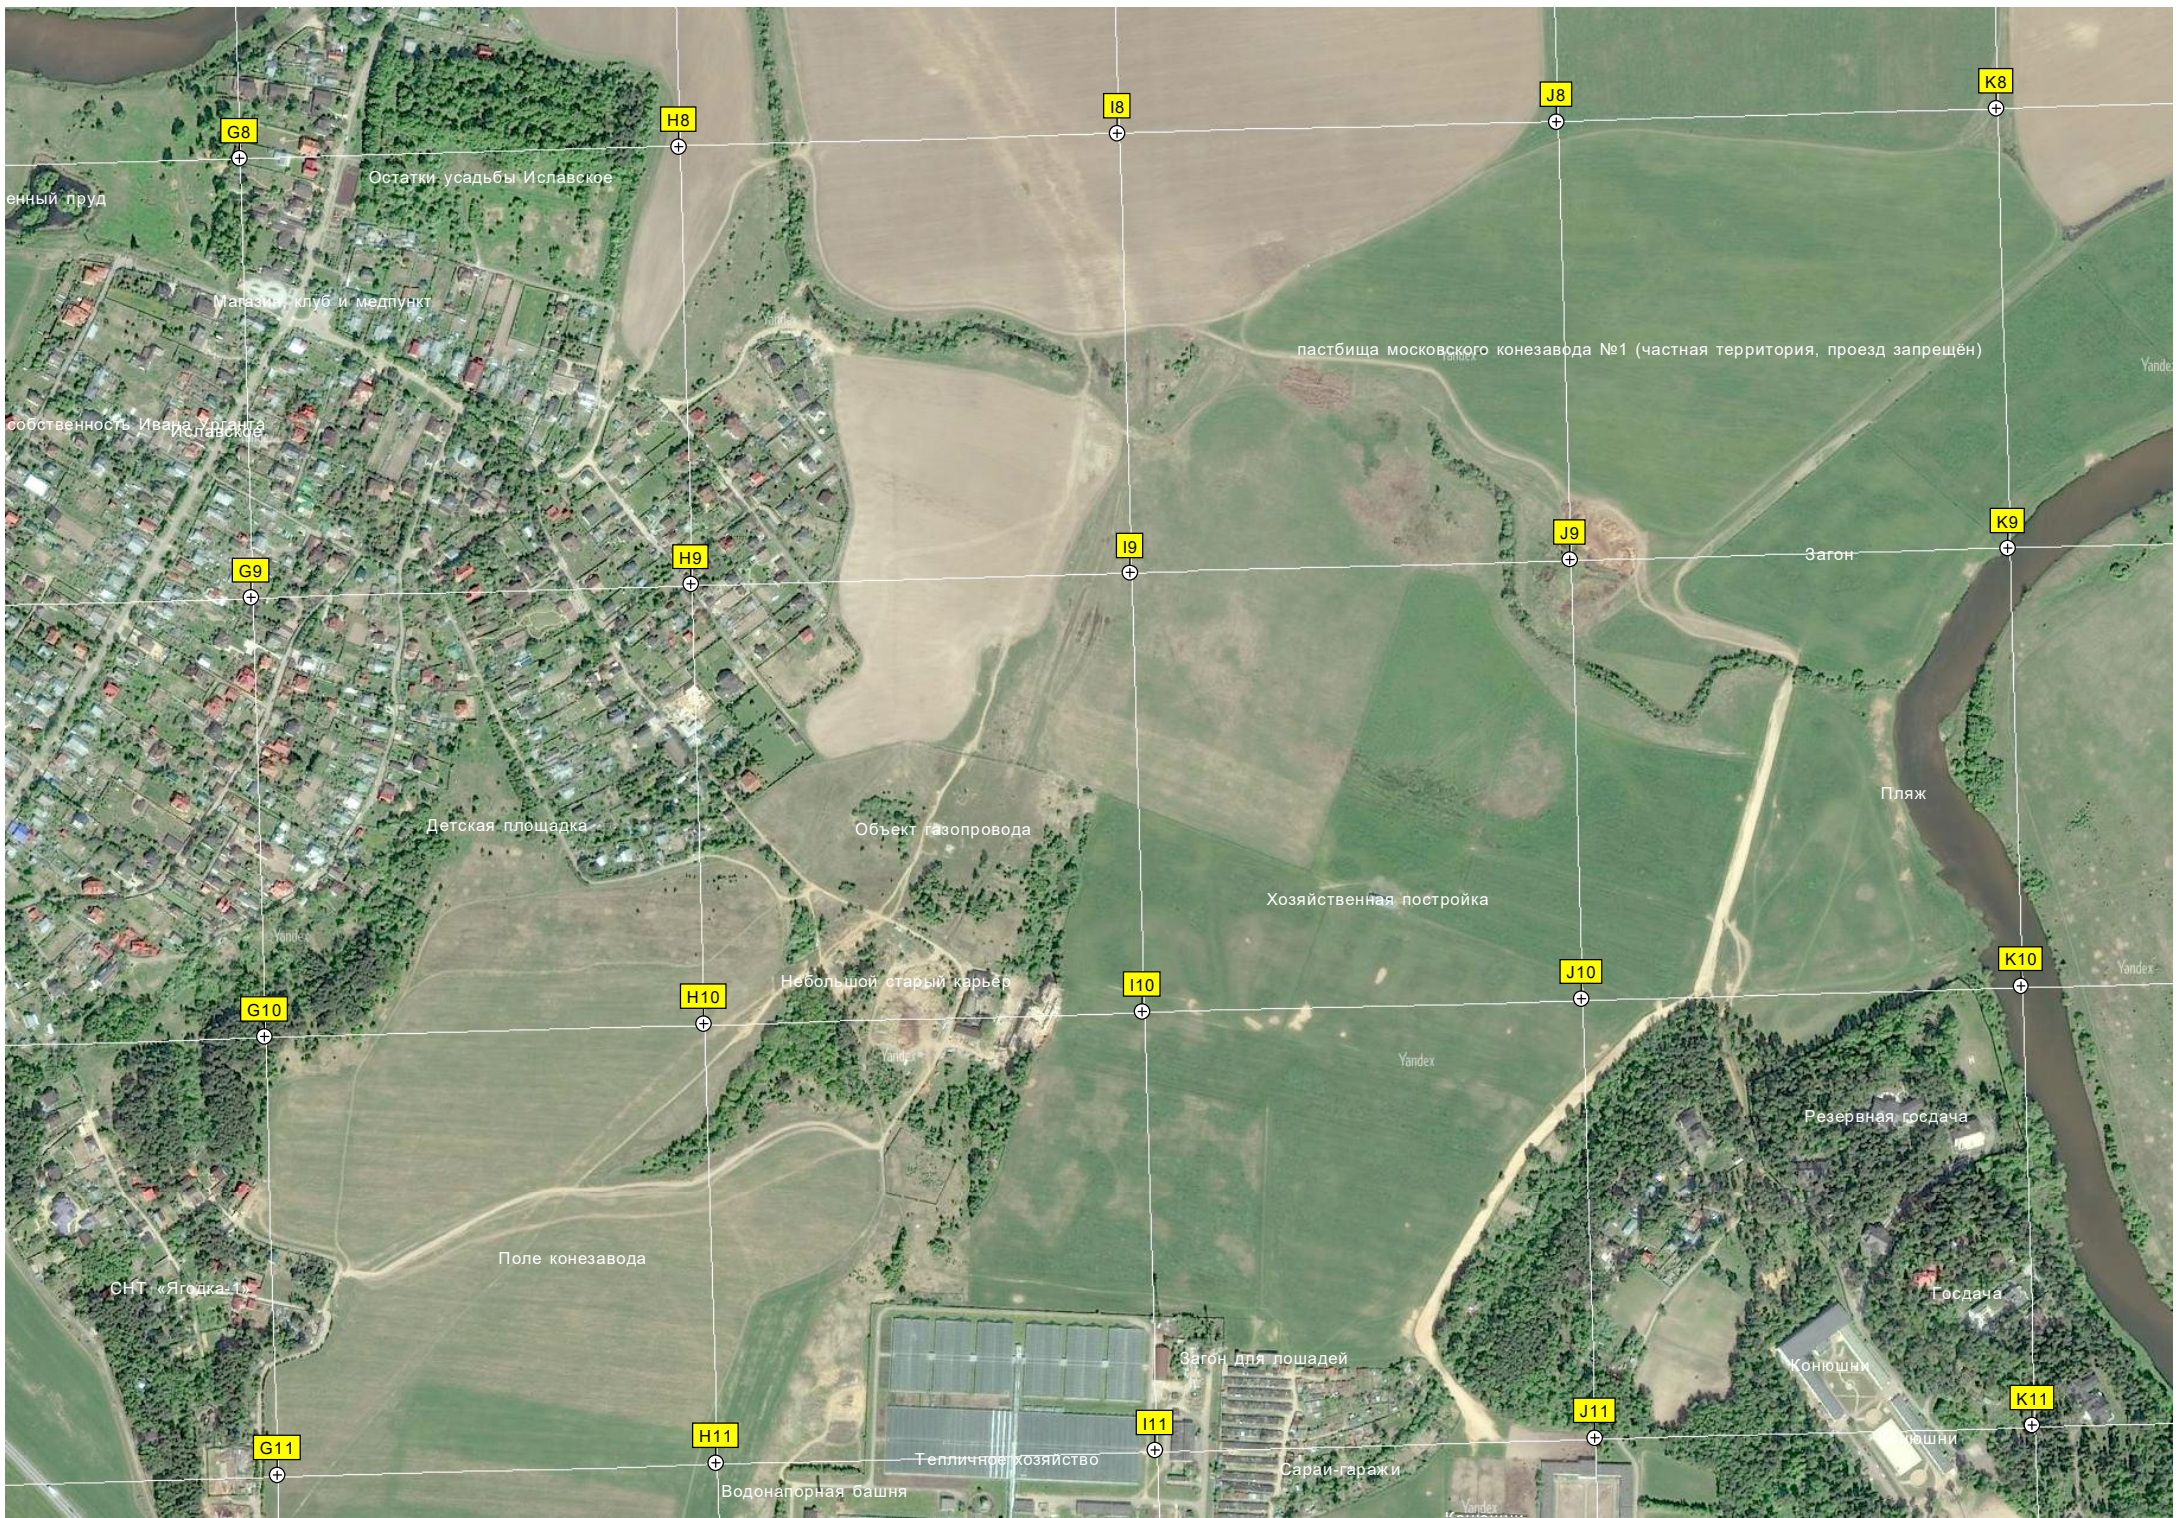

енный пруд

G8

H8

I8

J8

K8

Остатки усадьбы Иславское

Магазины, клуб и медпункт

собственность Ивана Уланова Иславское

G9

H9

I9

J9

K9

пастбища московского конезавода №1 (частная территория, проезд запрещён)

Загон

Детская площадка

Объект газопровода

Пляж

G10

H10

I10

J10

K10

Небольшой старый карьер

Хозяйственная постройка

Резервная госдача

Поле конезавода

СНТ «Ягодка-1»

G11

H11

I11

J11

K11

Тепличное хозяйство

Загон для лошадей

Конюшни

Госдача

Сараи-гаражи

Водонапорная башня

Площадки