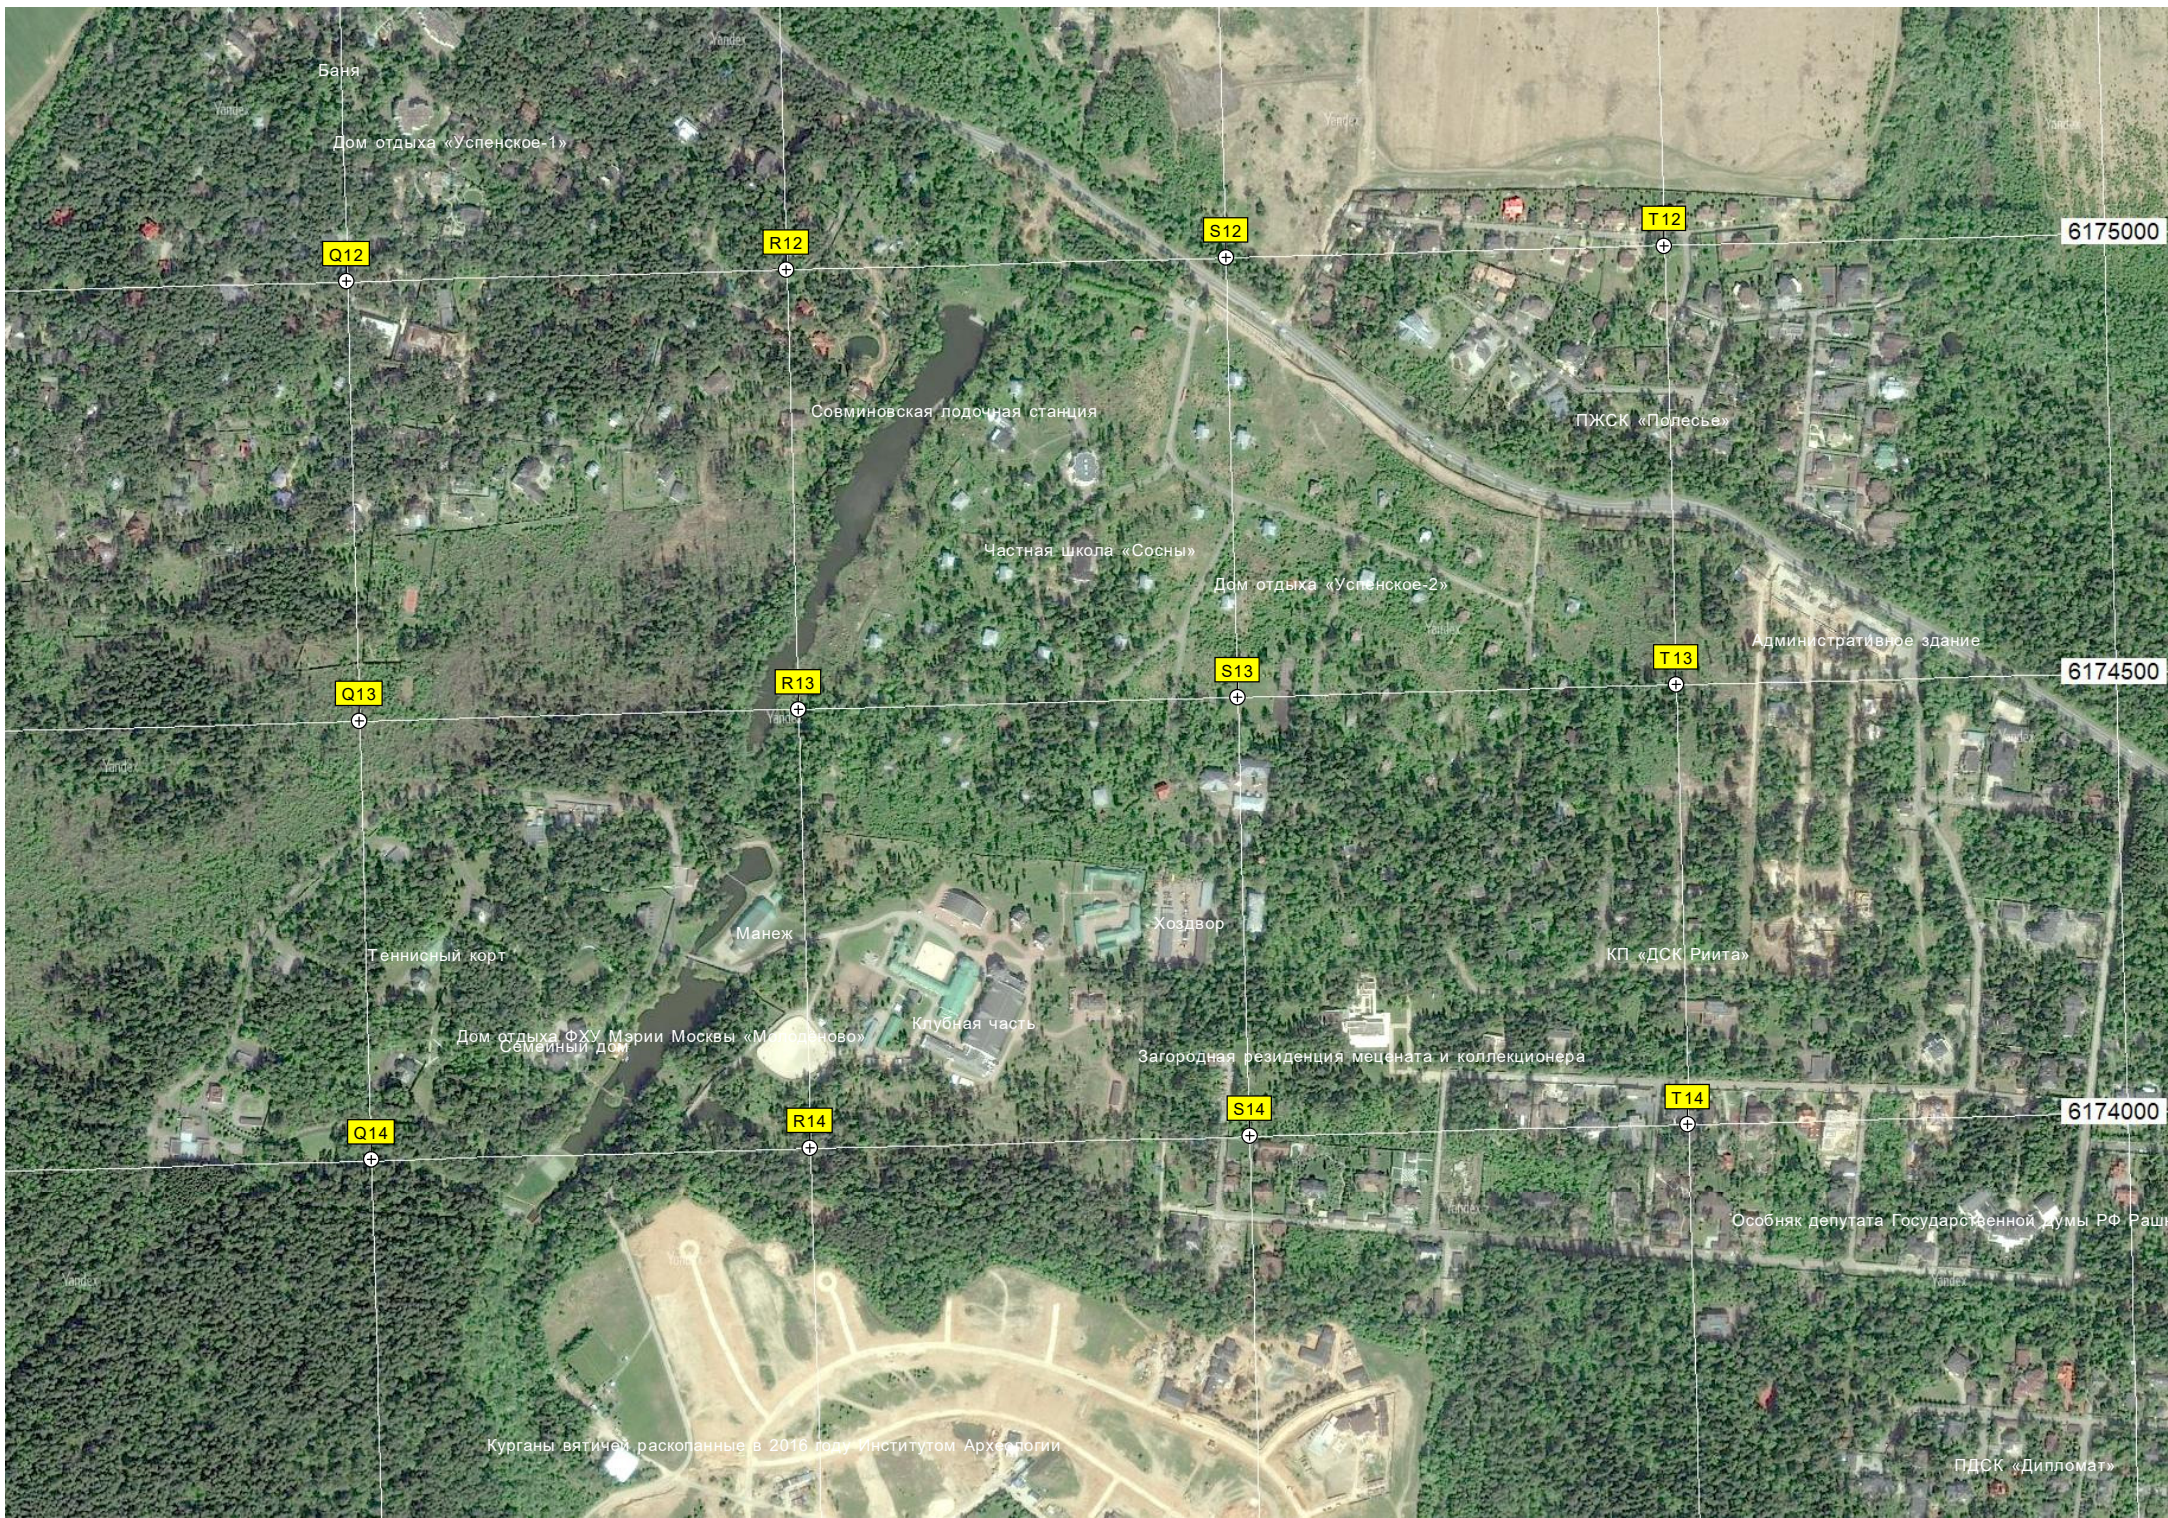

Баня

Дом отдыха «Успенское-1»

Q12

R12

S12

T12

6175000

Совминовская подочная станция

ПЖСК «Полесье»

Частная школа «Сосны»

Дом отдыха «Успенское-2»

Административное здание

Q13

R13

S13

T13

6174500

Теннисный корт

Манеж

Хоздвор

КП «ДСК Риита»

Дом отдыха ФХУ Мэрии Москвы «Матвеевское»
Семейный дом

Клубная часть

Загородная резиденция мецената и коллекционера

Q14

R14

S14

T14

6174000

Особняк депутата Государственной думы РФ Рашкина

Курганы вятичей раскопанные в 2016 году институтом Археологии

ПДСК «Дипломат»