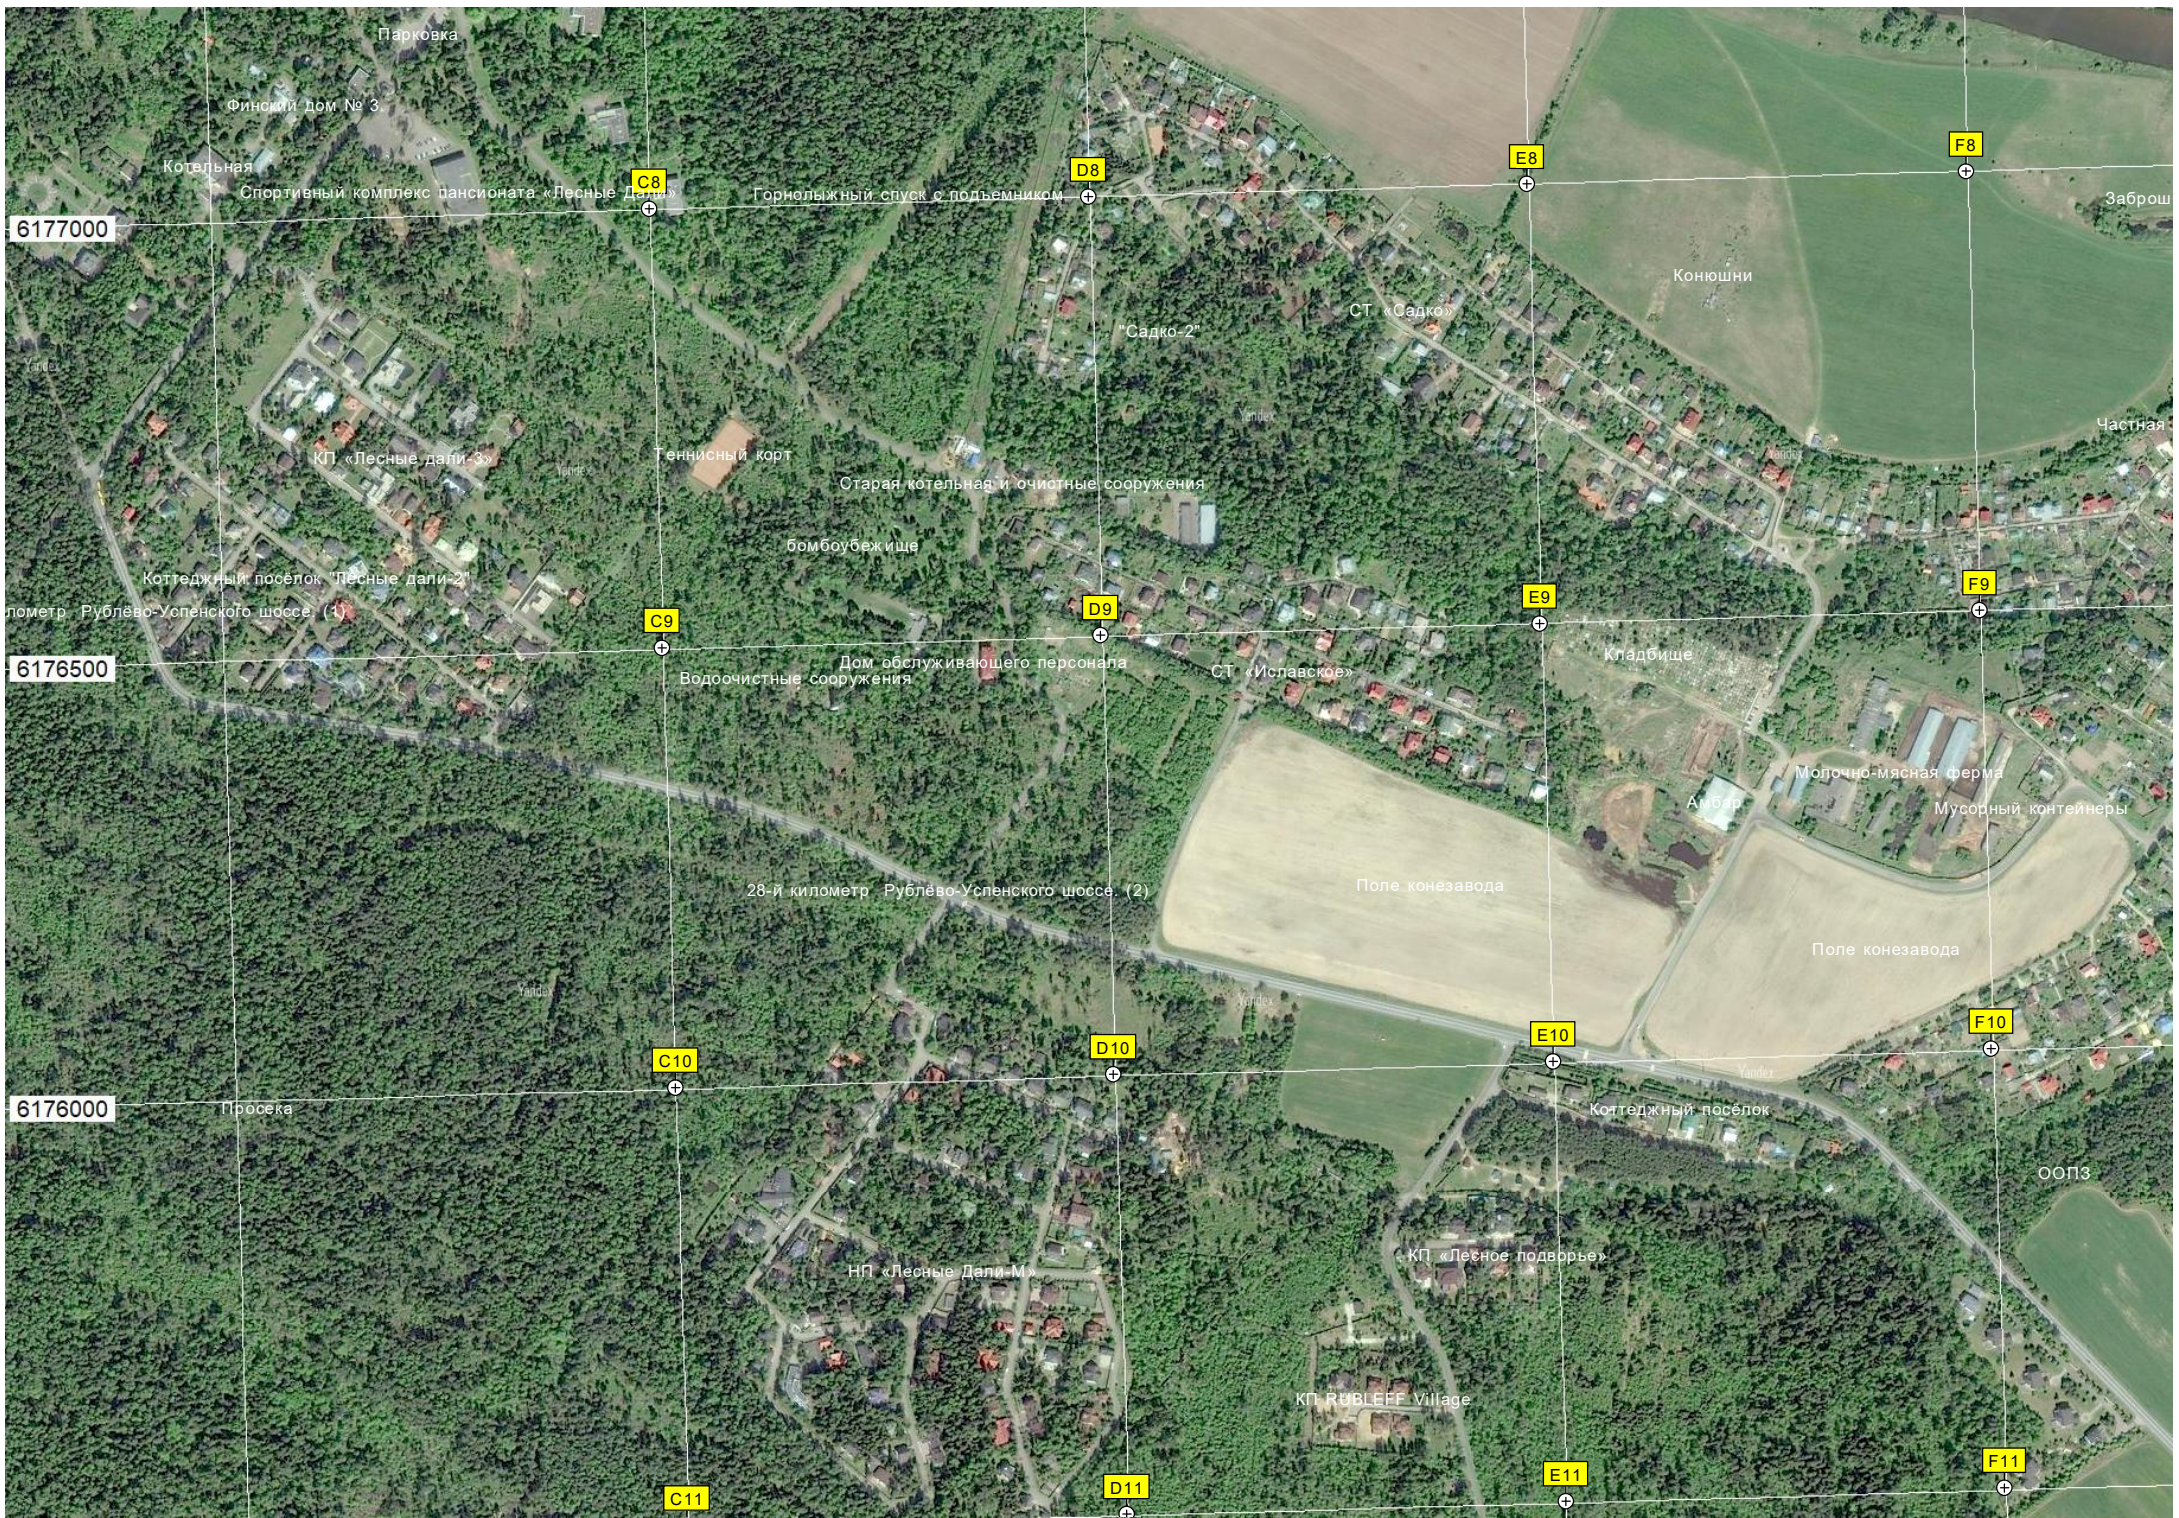

Парковка

Финский дом № 3

Котельная

Спортивный комплекс пансионата «Лесные Дали»

Горнолыжный спуск с подъемником

6177000

КП «Лесные дали-3»

Теннисный корт

Старая котельная и очистные сооружения

бомбоубежище

Коттеджный поселок «Лесные дали-2»

лометр Рублево-Успенского шоссе (1)

6176500

Дом обслуживающего персонала
Водоочистные сооружения

СТ «Иславское»

Кладбище

Молочно-мясная ферма

Мусорный контейнеры

28-й километр Рублево-Успенского шоссе (2)

Поле конезавода

Поле конезавода

6176000

Просека

НП «Лесные Дали-М»

КП «Лесное подворье»

КП RUBLEFF Village

ООПЗ