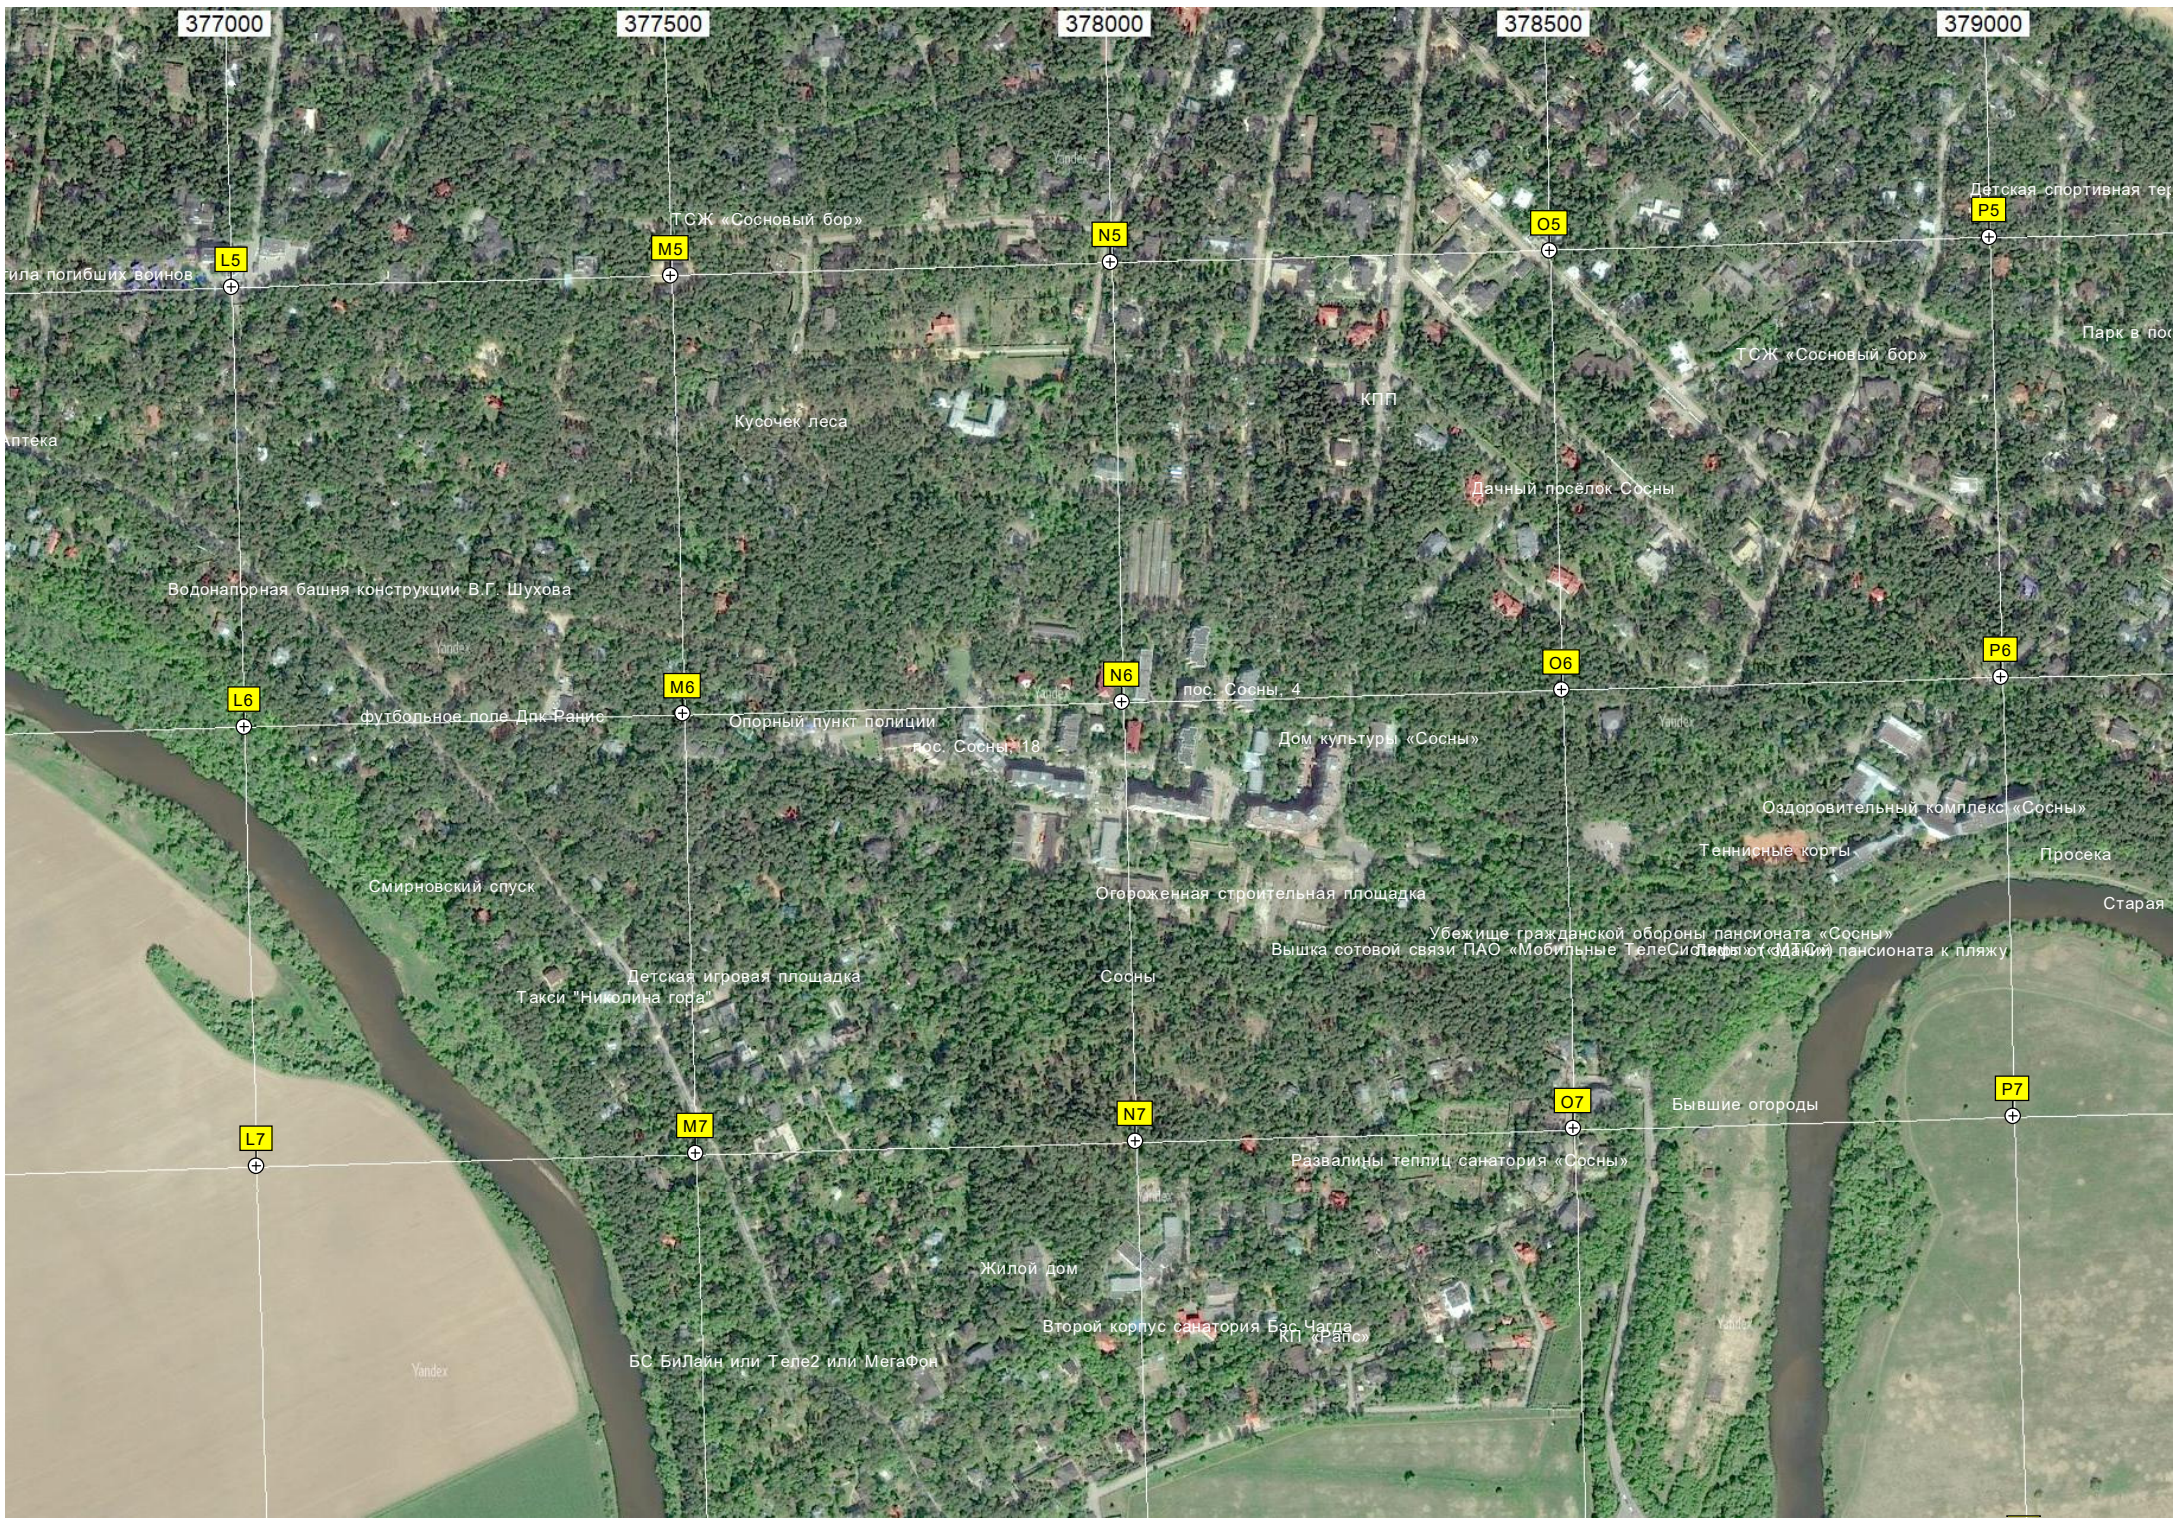

377000

377500

378000

378500

379000

L5

M5

N5

O5

P5

L6

M6

N6

O6

P6

L7

M7

N7

O7

P7

ила погибших воинов

аптека

Водонапорная башня конструкции В.Г. Шухова

футбольное поле Дня Радис

Смирновский спуск

Детская игровая площадка
Такси "Николина гора"

Yandex

ТСЖ «Сосновый бор»

Кусочек леса

Опорный пункт полиции

пос. Сосны, 18

Сосны

БС Билайн или Теле2 или МегаФон

Жилой дом

Второй корпус санатория Бас Чагла
КП «Ранос»

Yandex

Yandex

Yandex

КПП

пос. Сосны, 4

Дом культуры «Сосны»

Огороженная строительная площадка

Убежище гражданской обороны пансионата «Сосны»
Вышка сотовой связи ПАО «Мобильные ТелеСистемы» (МТС) пансионата к пляжу

Развалины теплиц санатория «Сосны»

Дачный посёлок Сосны

ТСЖ «Сосновый бор»

Оздоровительный комплекс «Сосны»

Теннисные корты

Бывшие огороды

Детская спортивная тер

Парк в пос

Старая

Yandex