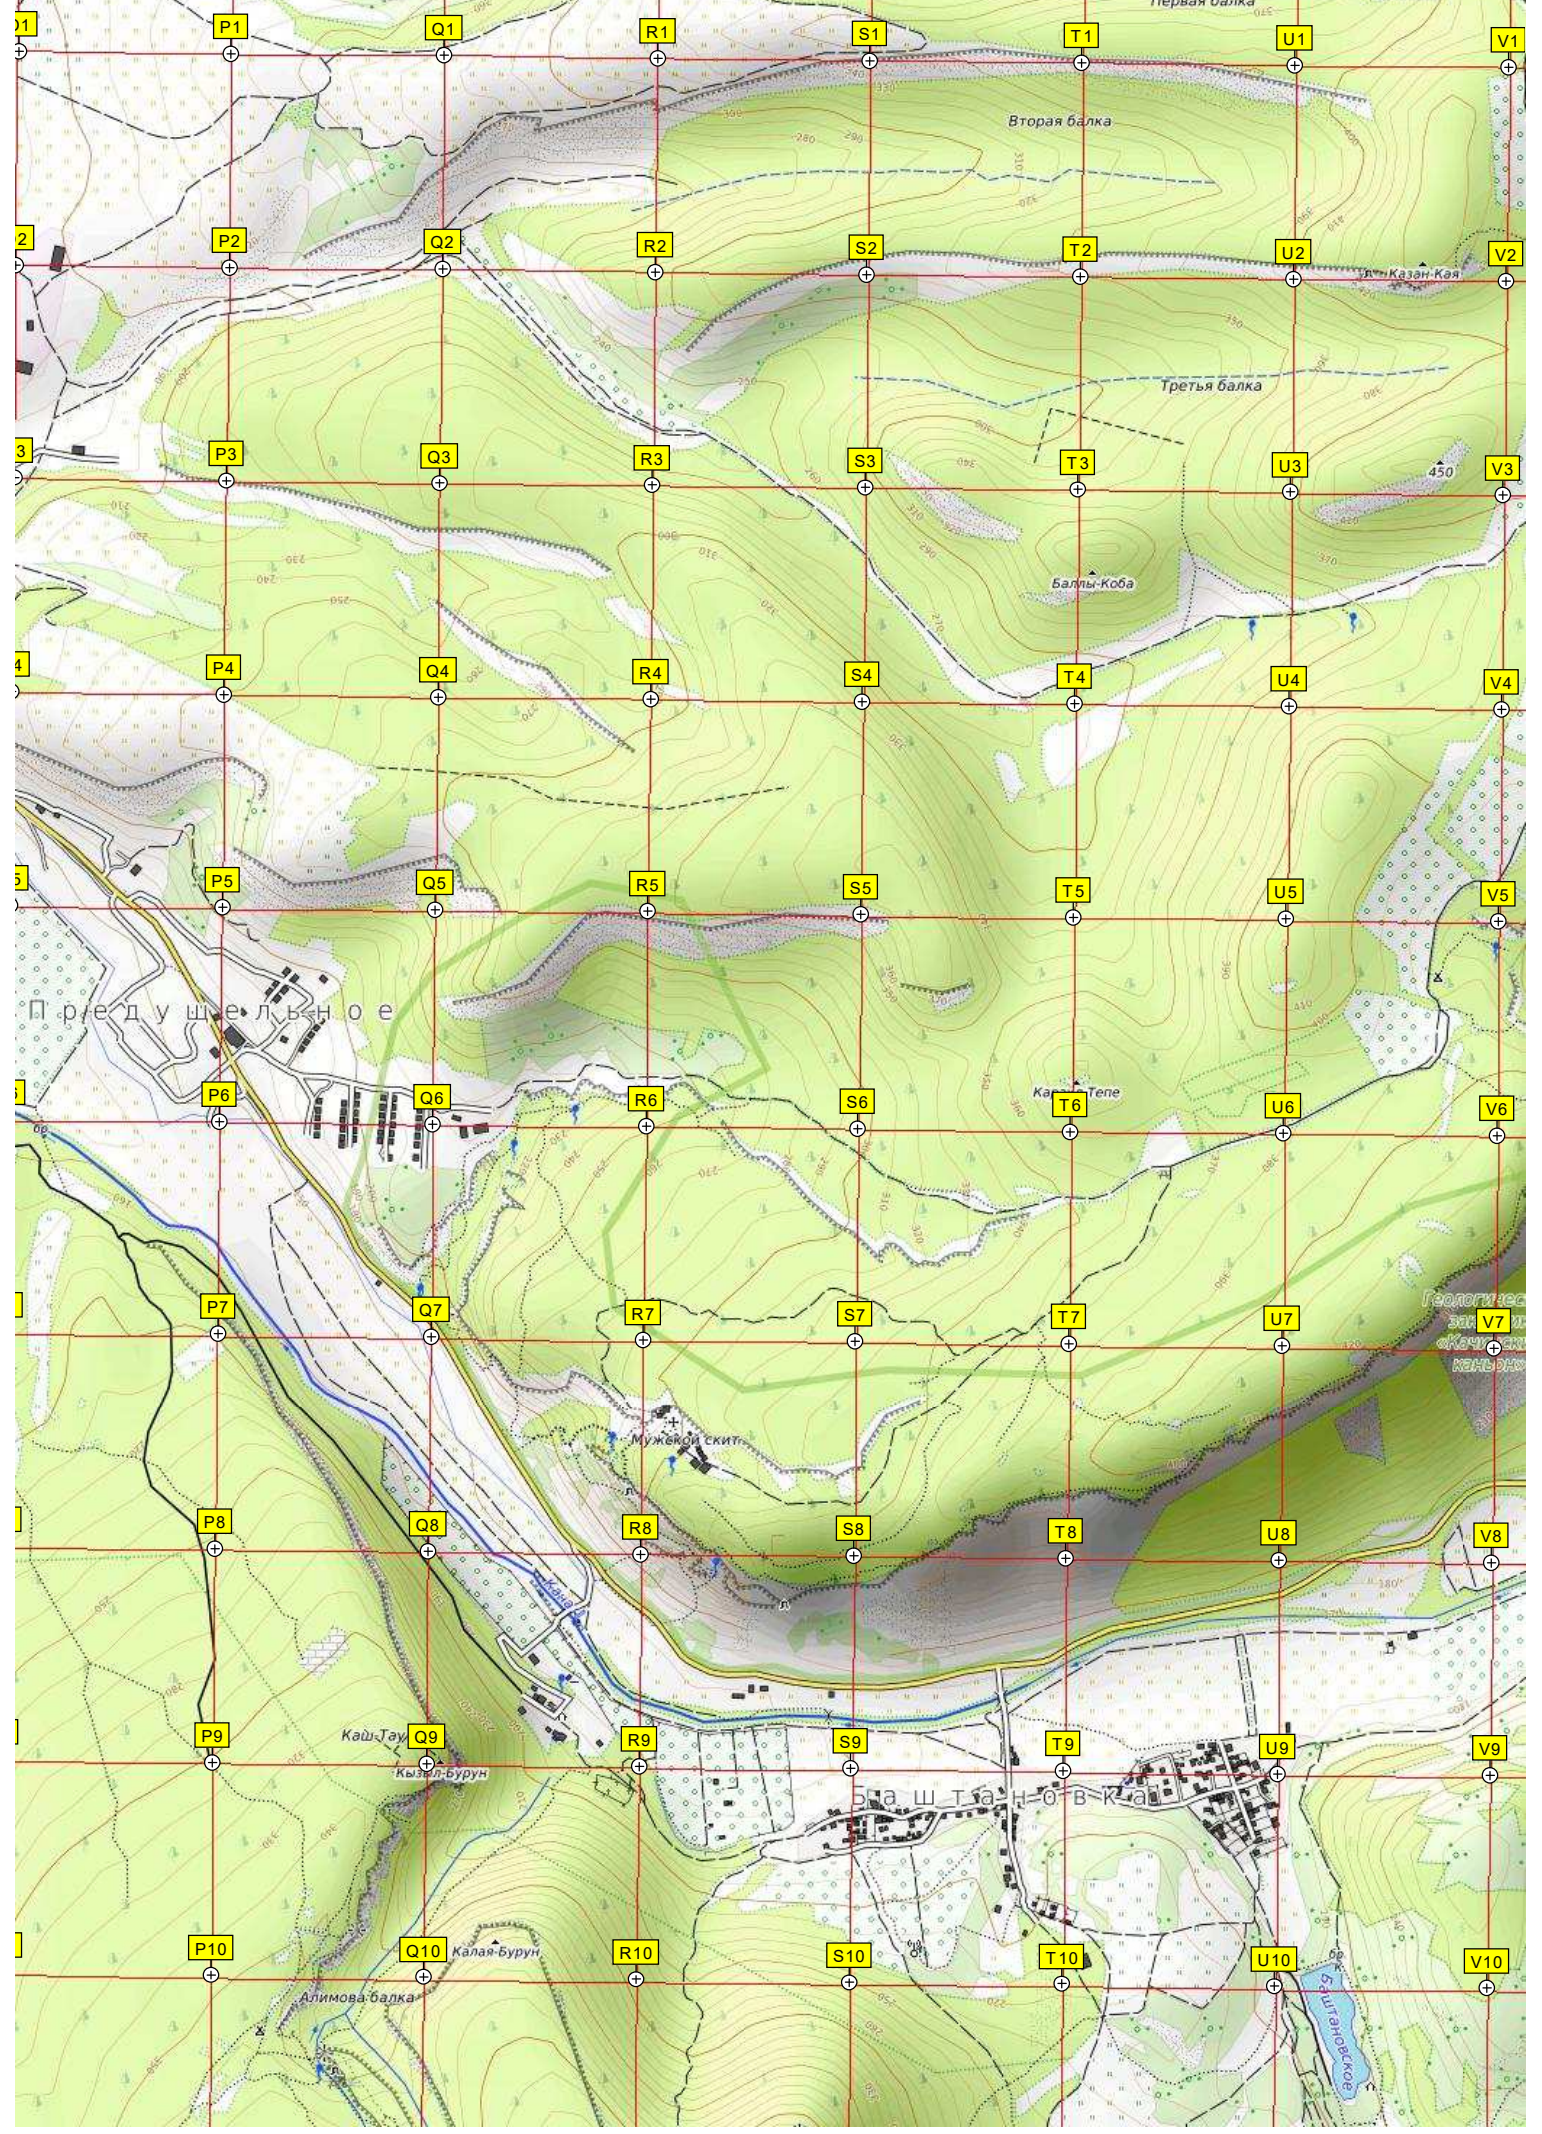

569000 569500 570000 570500 571000 571500 572000

Предущелъное

Первая балка

Вторая балка

Третья балка

Баллы-Коба

Каш-Теле

Мужской скит

Каш-Таяу

Кызыл-Бурун

Калая-Бурун

Алимова балка

Баштаң-б-в-К-а

Геологическая карта

Баштаң-б-в-К-а

572500

573000

573500

574000

574500

575000

575500

W 1

X 1