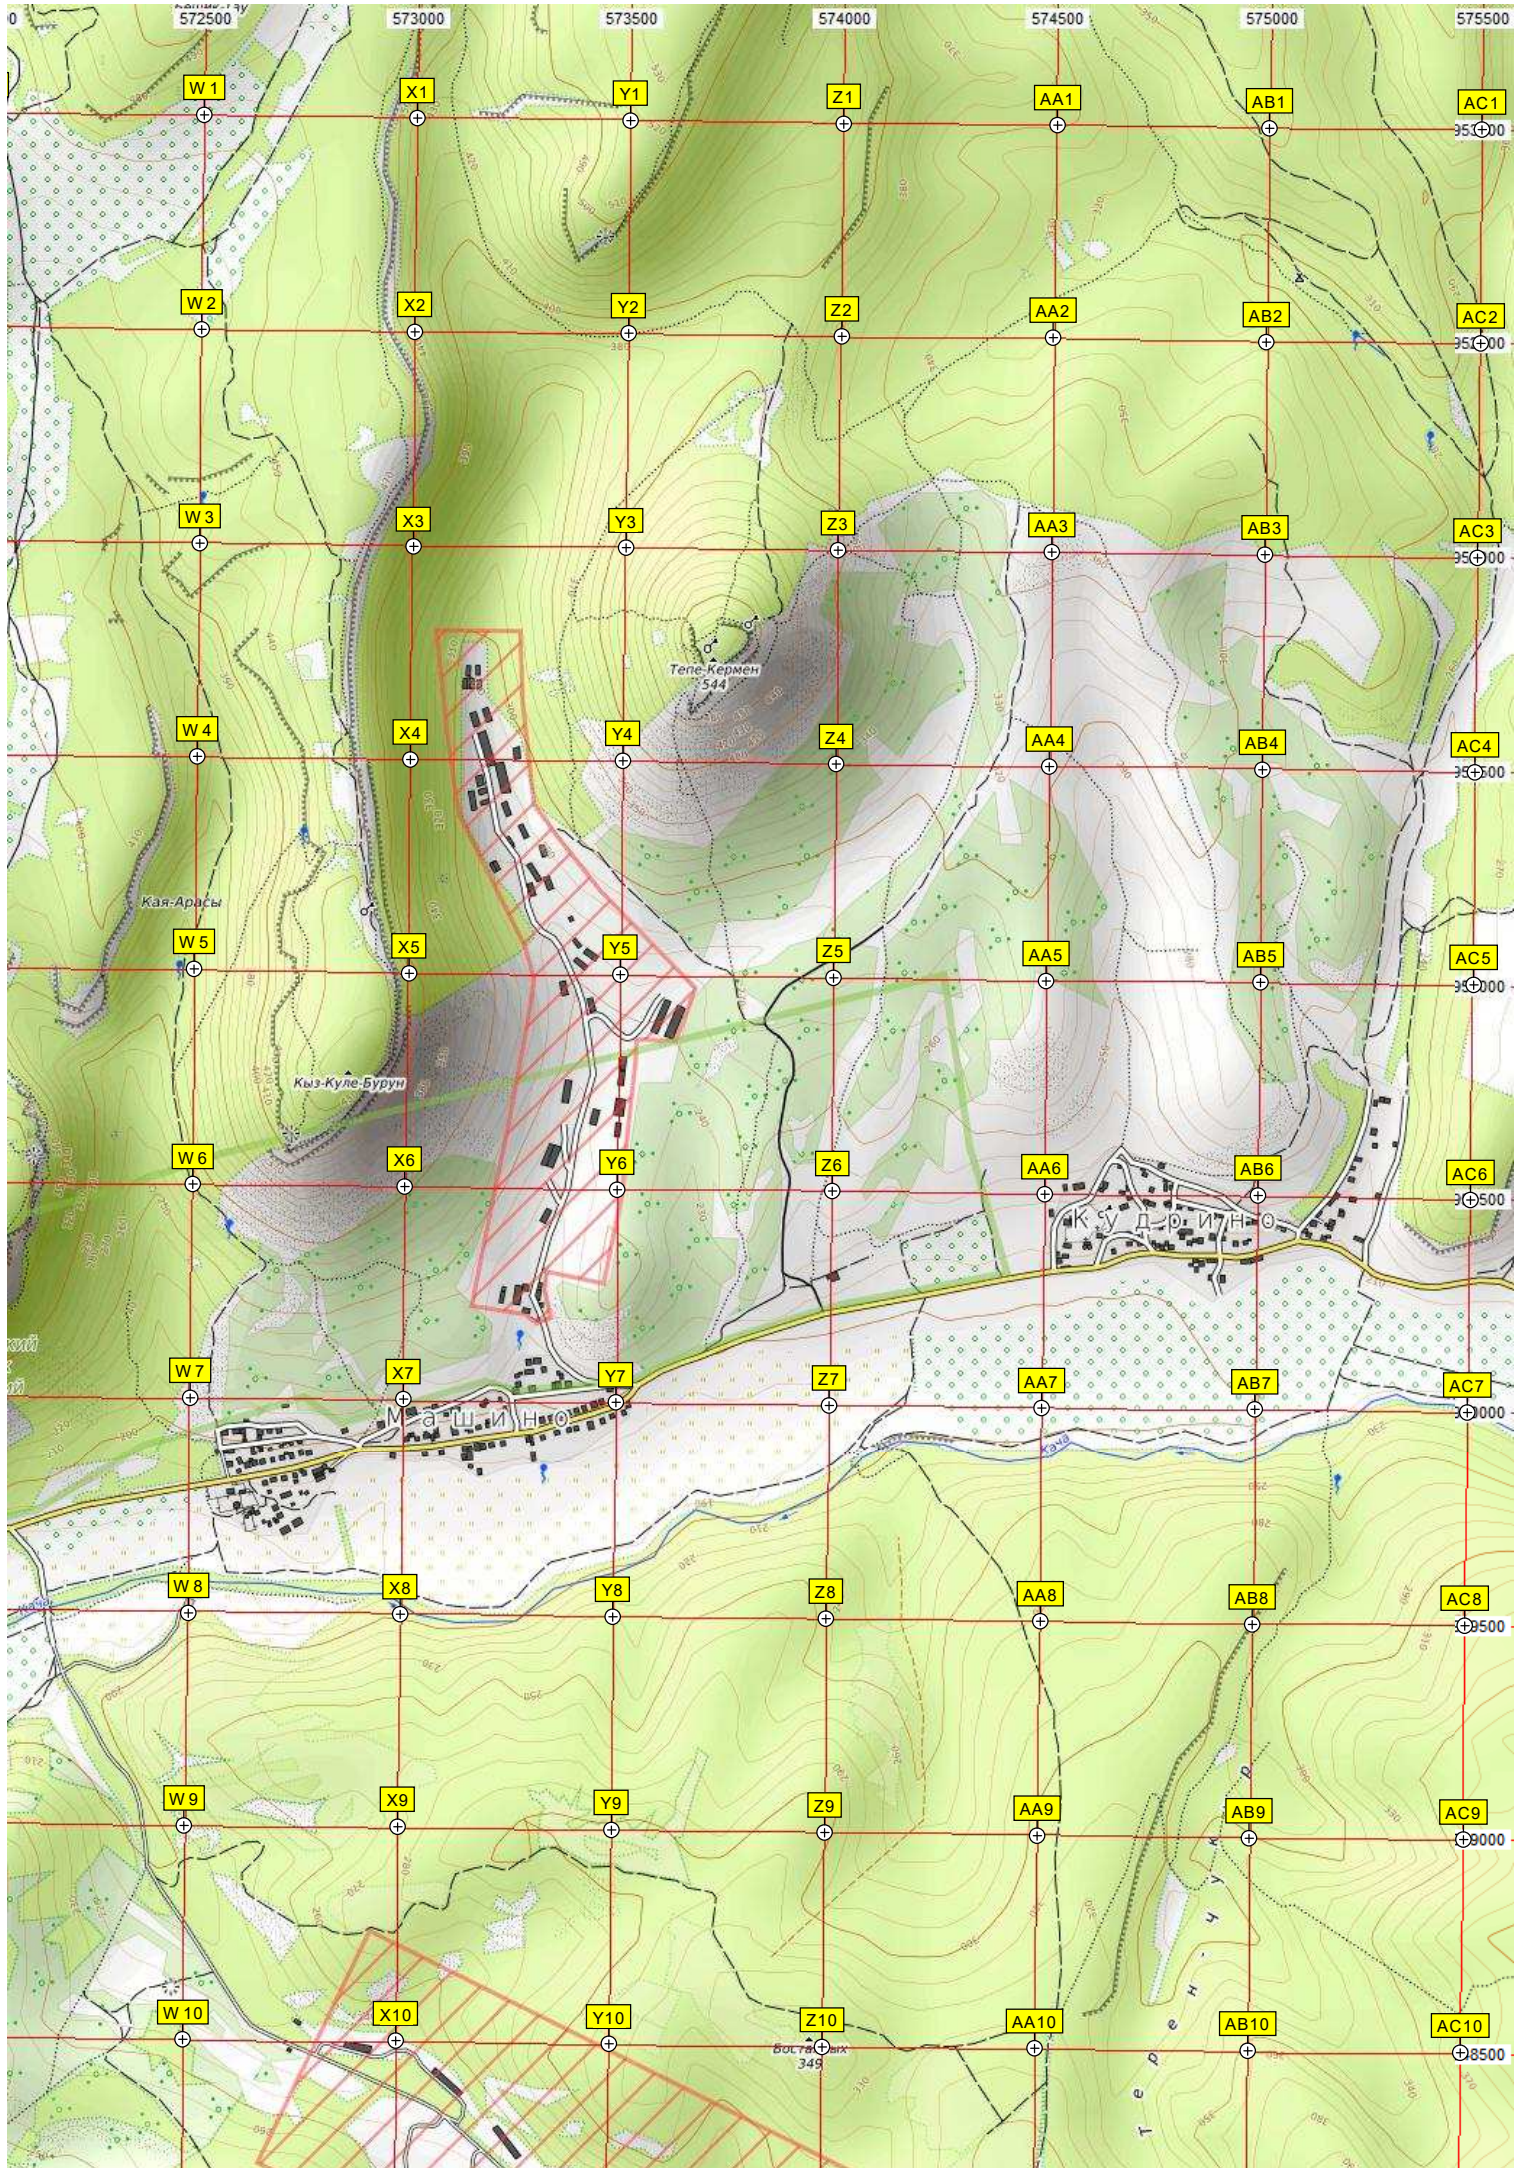

569000 569500 570000 570500 571000 571500 572000

Предущелъное

Первая балка

Вторая балка

Третья балка

Баллы-Коба

Каш-Теле

Мужской скит

Каш-Таяу

Кызыл-Бурун

Калая-Бурун

Алимова балка

Баштаң-б-в-К-а

Геологическая карта

Баштаң-б-в-К-а

572500

573000

573500

574000

574500

575000

575500

W 1

X 1