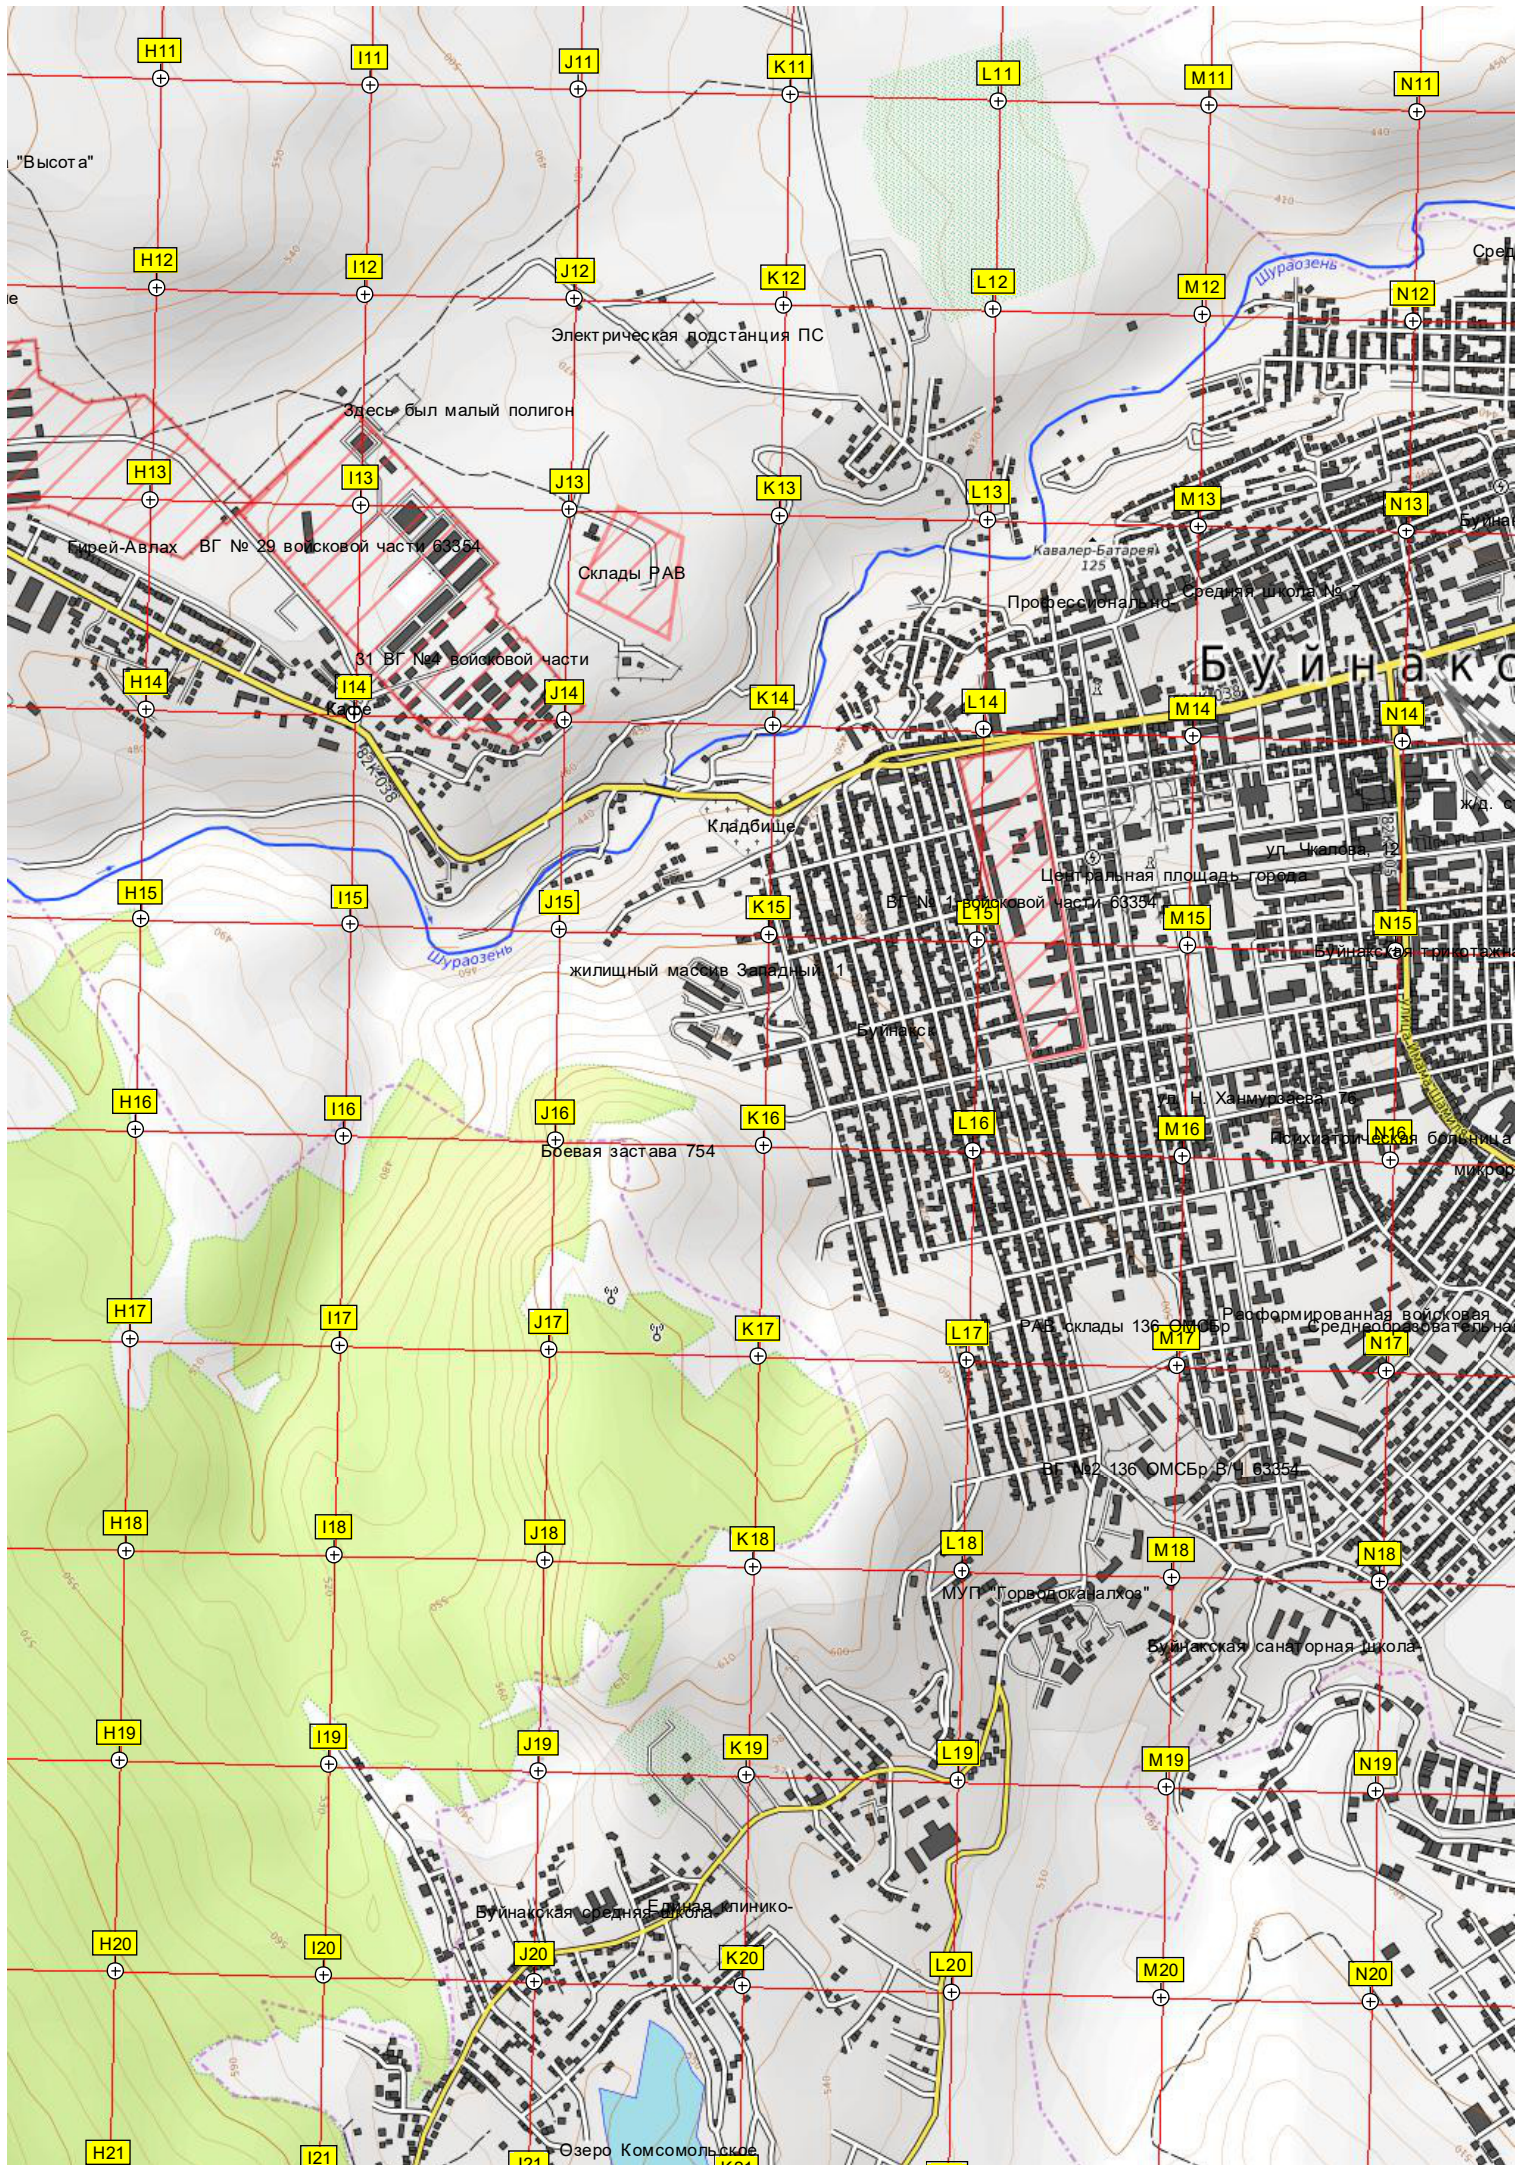

674000 674500 675000 675500 676000 676500 677000

Кутан Такалай

Республиканская школа

Жалимбакаул

А3С

А321К-003

?

360