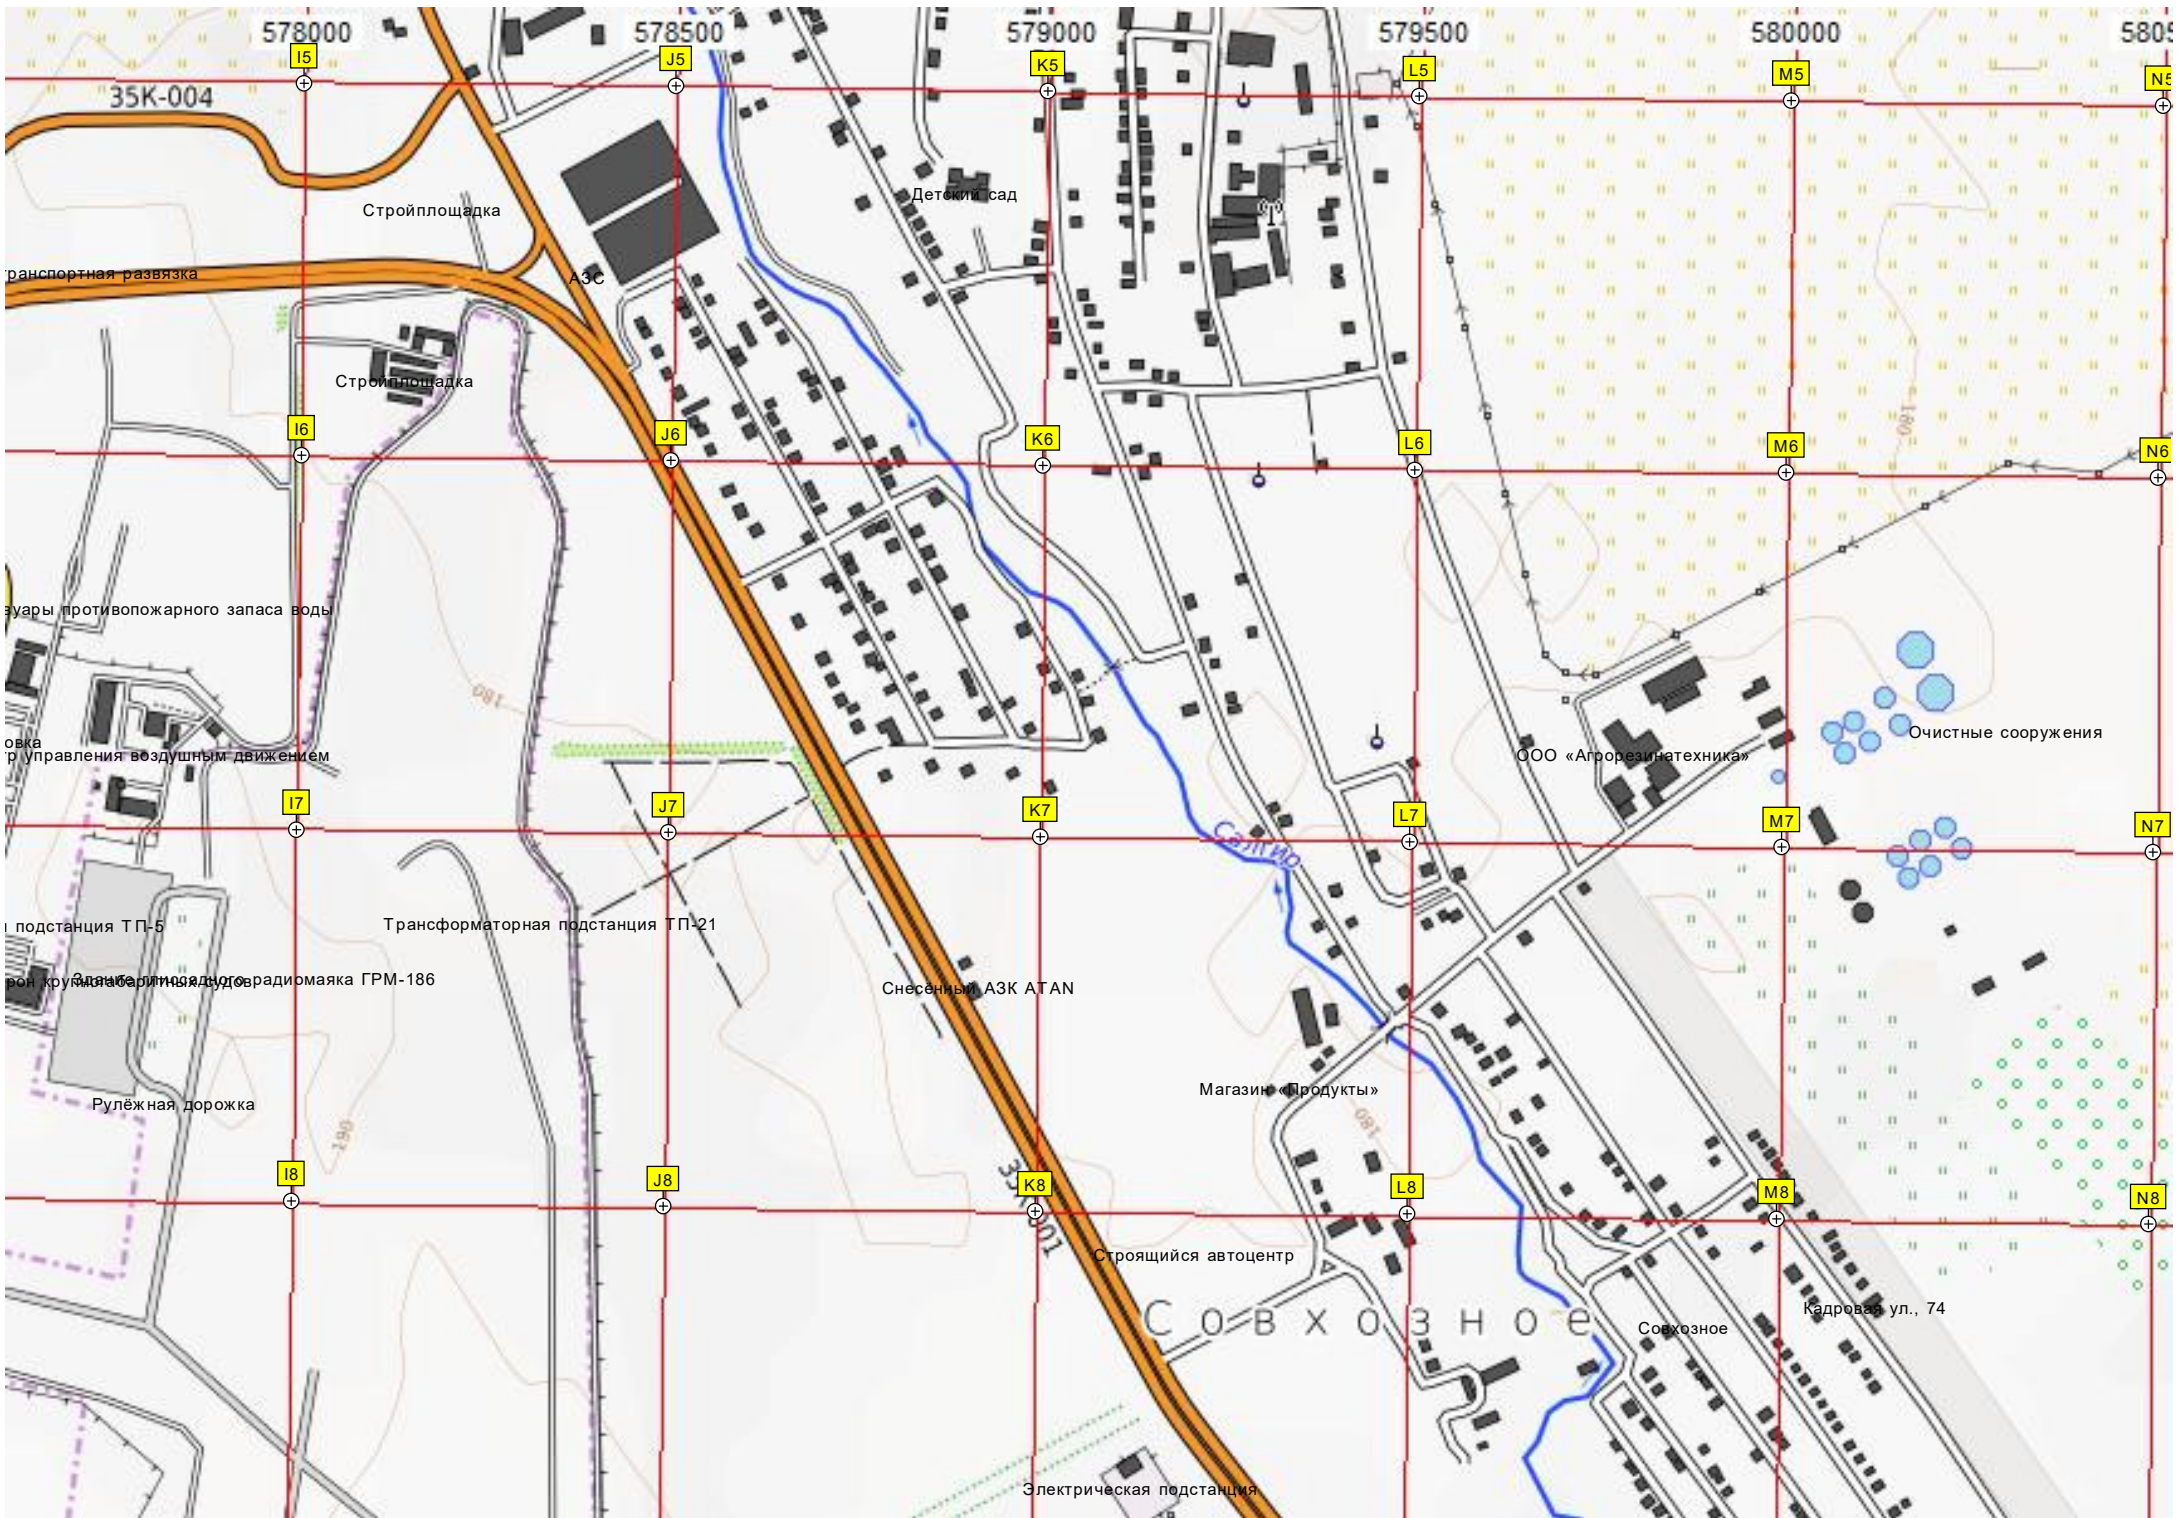

578000

578500

579000

579500

580000

580500

35К-004

Стройплощадка

Детский сад

транспортная развязка

АЗС

Стройплощадка

резервуары противопожарного запаса воды

станция управления воздушным движением

подстанция ТП-5

Трансформаторная подстанция ТП-21

зона хранения радиоаппаратуры ГРМ-186

Снесенный АЗК АТАН

ООО «Агрорезинтехника»

Очистные сооружения

Рулёжная дорожка

Магазин «Продукты»

35К-001

Строящийся автоцентр

С О В Х О З Н О Е

Совхозное

Кадровая ул., 74

Электрическая подстанция

I5

J5

K5

L5

M5

N5

I6

J6

K6

L6

M6

N6

I7

J7

K7

L7

M7

N7

I8

J8

K8

L8

M8

N8