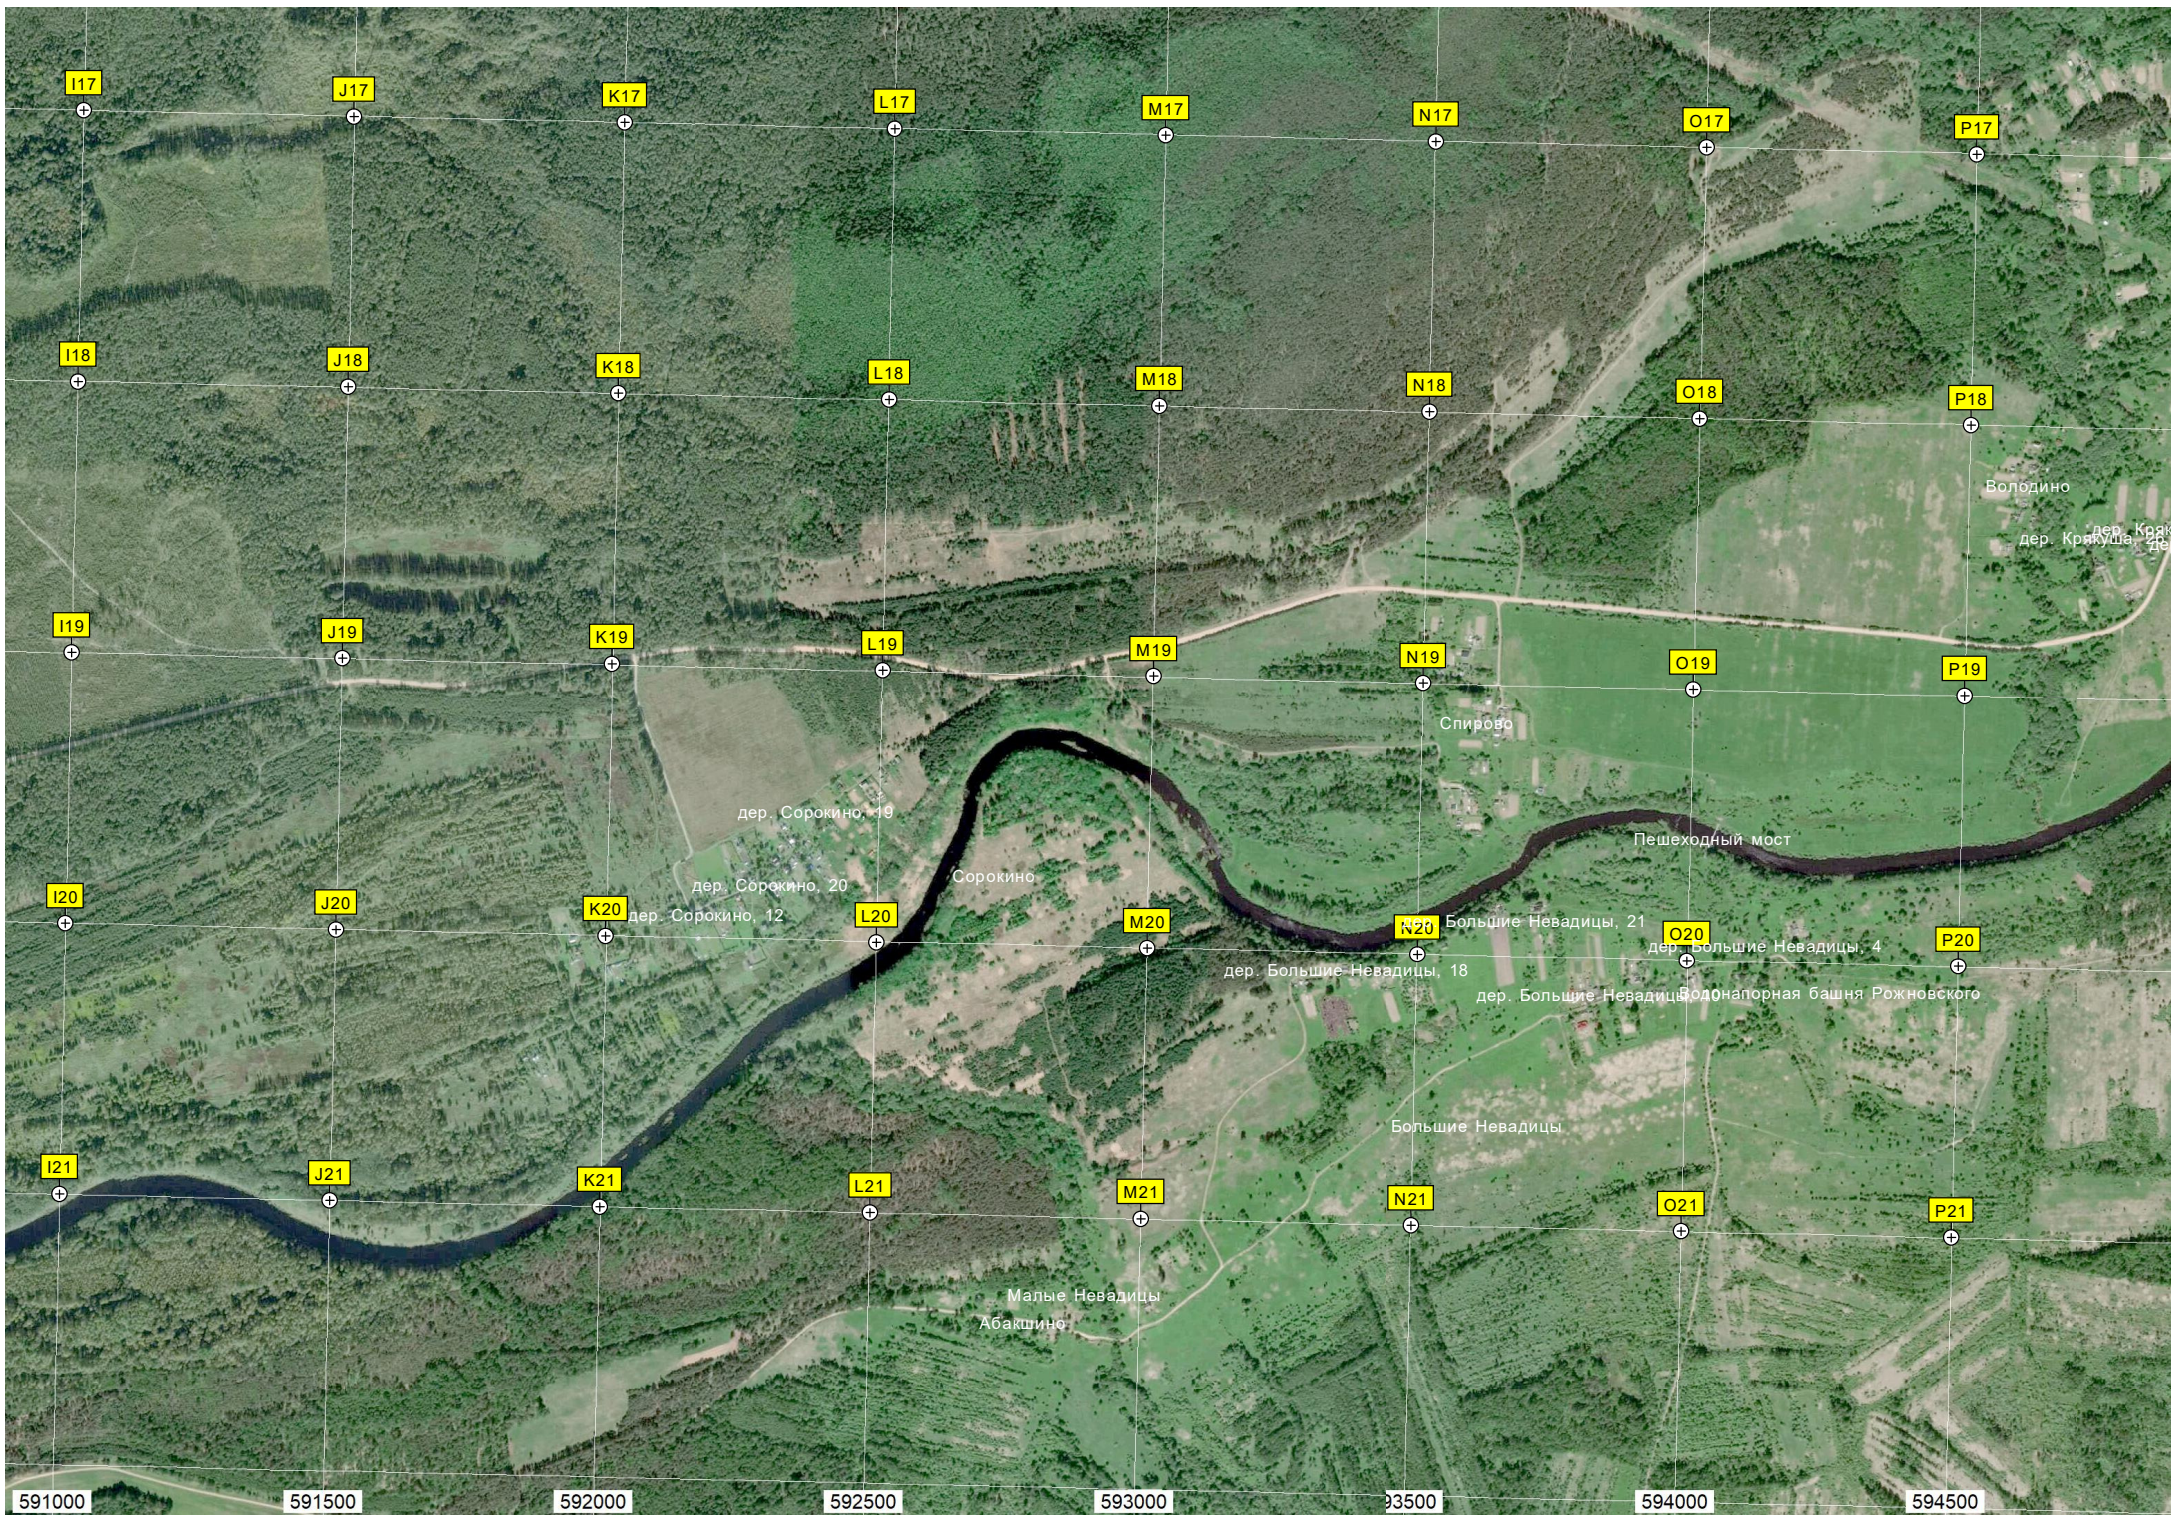

H16

6403500

Лодышкино

ост. «Сады Яблонь»

и пункт 644 км

Правление СНТ Восток

ая роща

ж/д станция Кеб

Воинское захоронение

Могила карты Псковской обл

ости, которую рисовал Родио

Бывш. остановочный пункт Гудок

Заледино

Остановочный пункт 637 км (Заледино)

СНТ «Гудок»

595000 595500 596000 596500 597000 597500 598000 598500