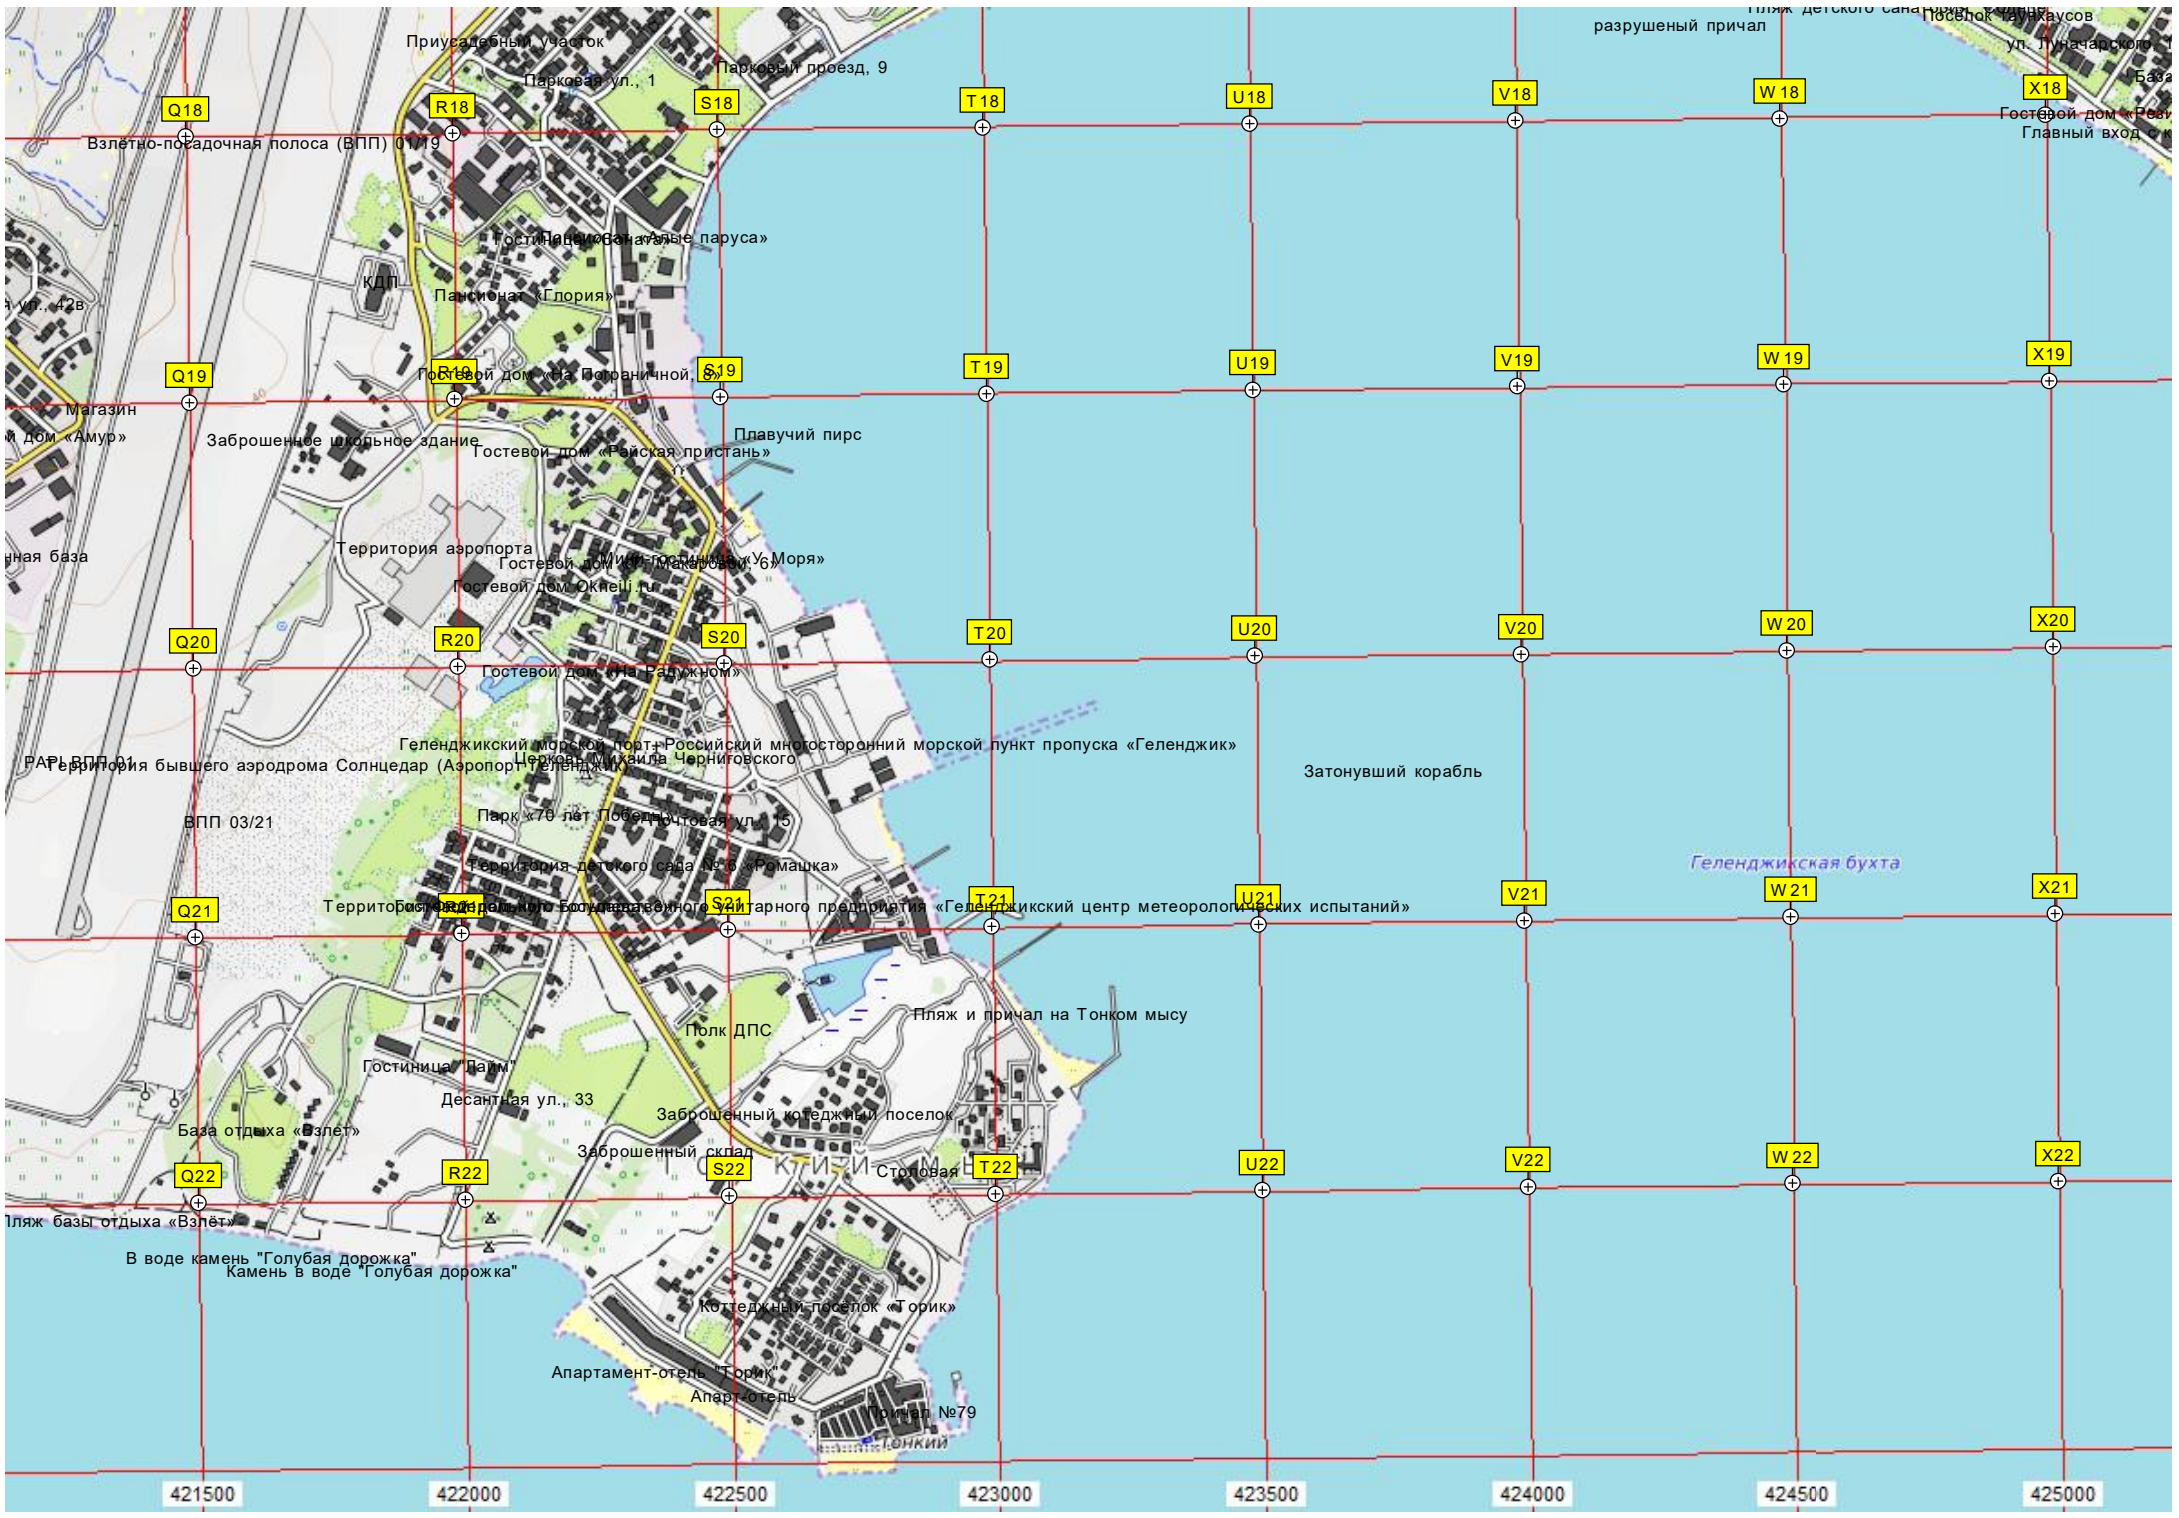

Заброшенное бомбоубежище

Огороженная территория Детский лагерь «Североморец»

Замок графини Воронцовой

Волнорез

Мол-причал

Пляж ДОЛ «Североморец»

417500

418000

418500

419000

419500

420000

20500

421000

421500

422000