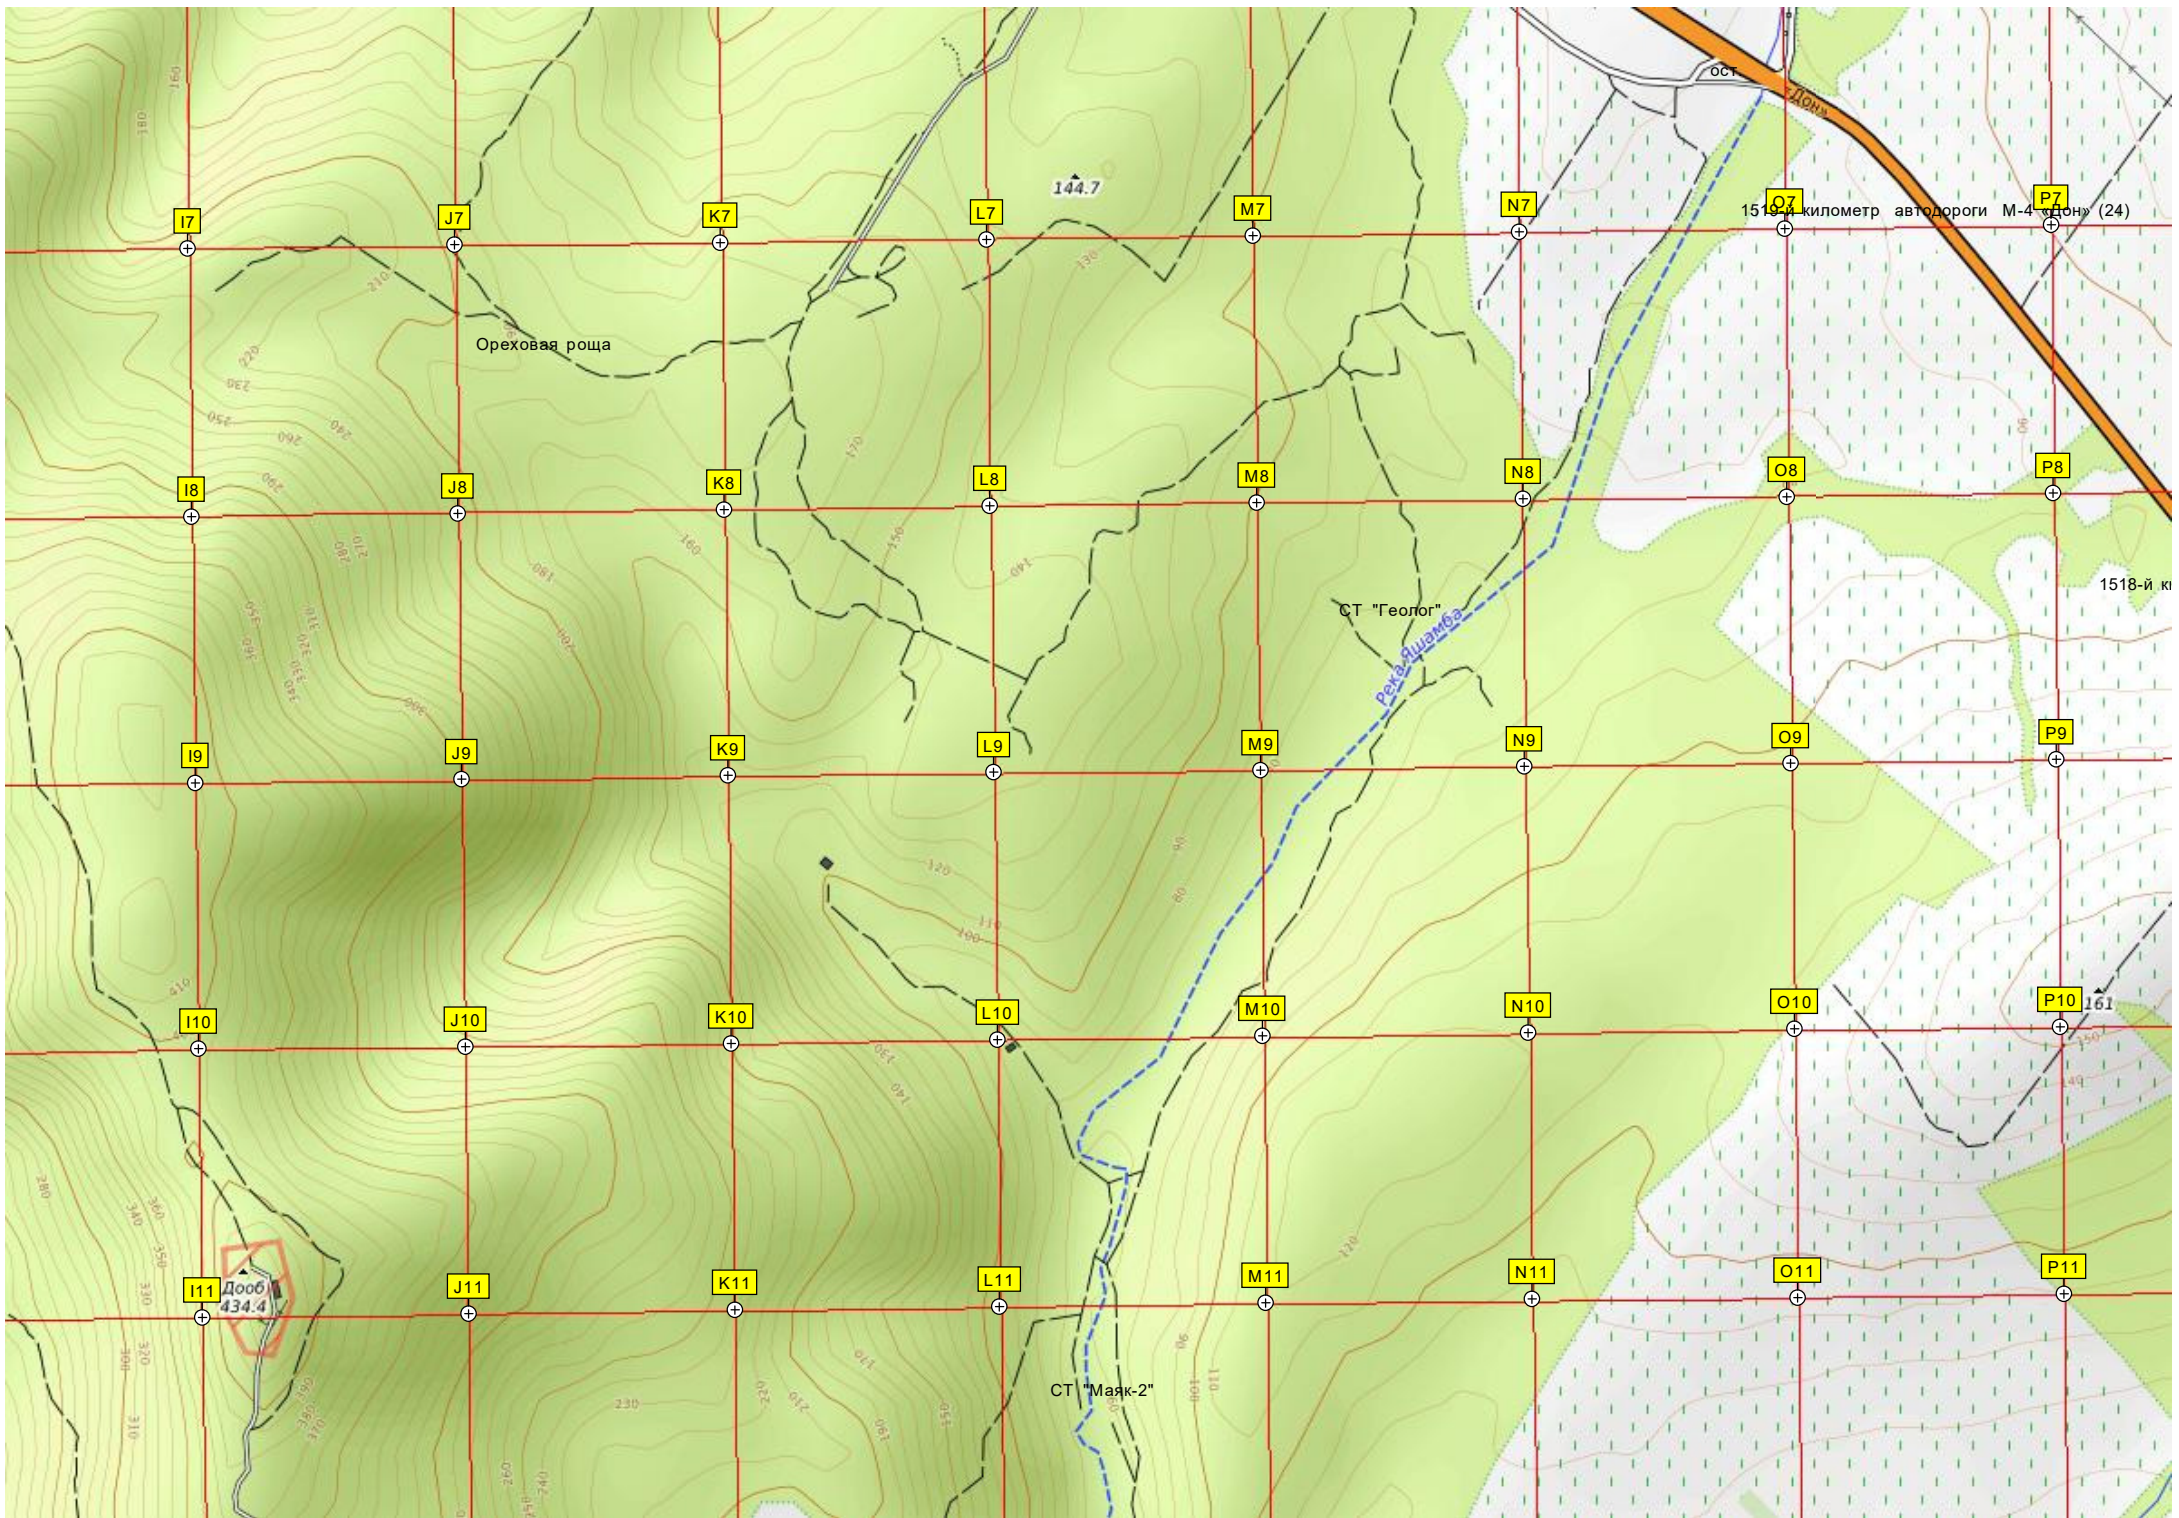

Баня
Южная ул. 2
Санаторий «Дооб»
Очистные сооружения

судно RIO
щель Христова
Христова щель
Rio

395.8
192.7

4940000

A12

B12

C12

D12