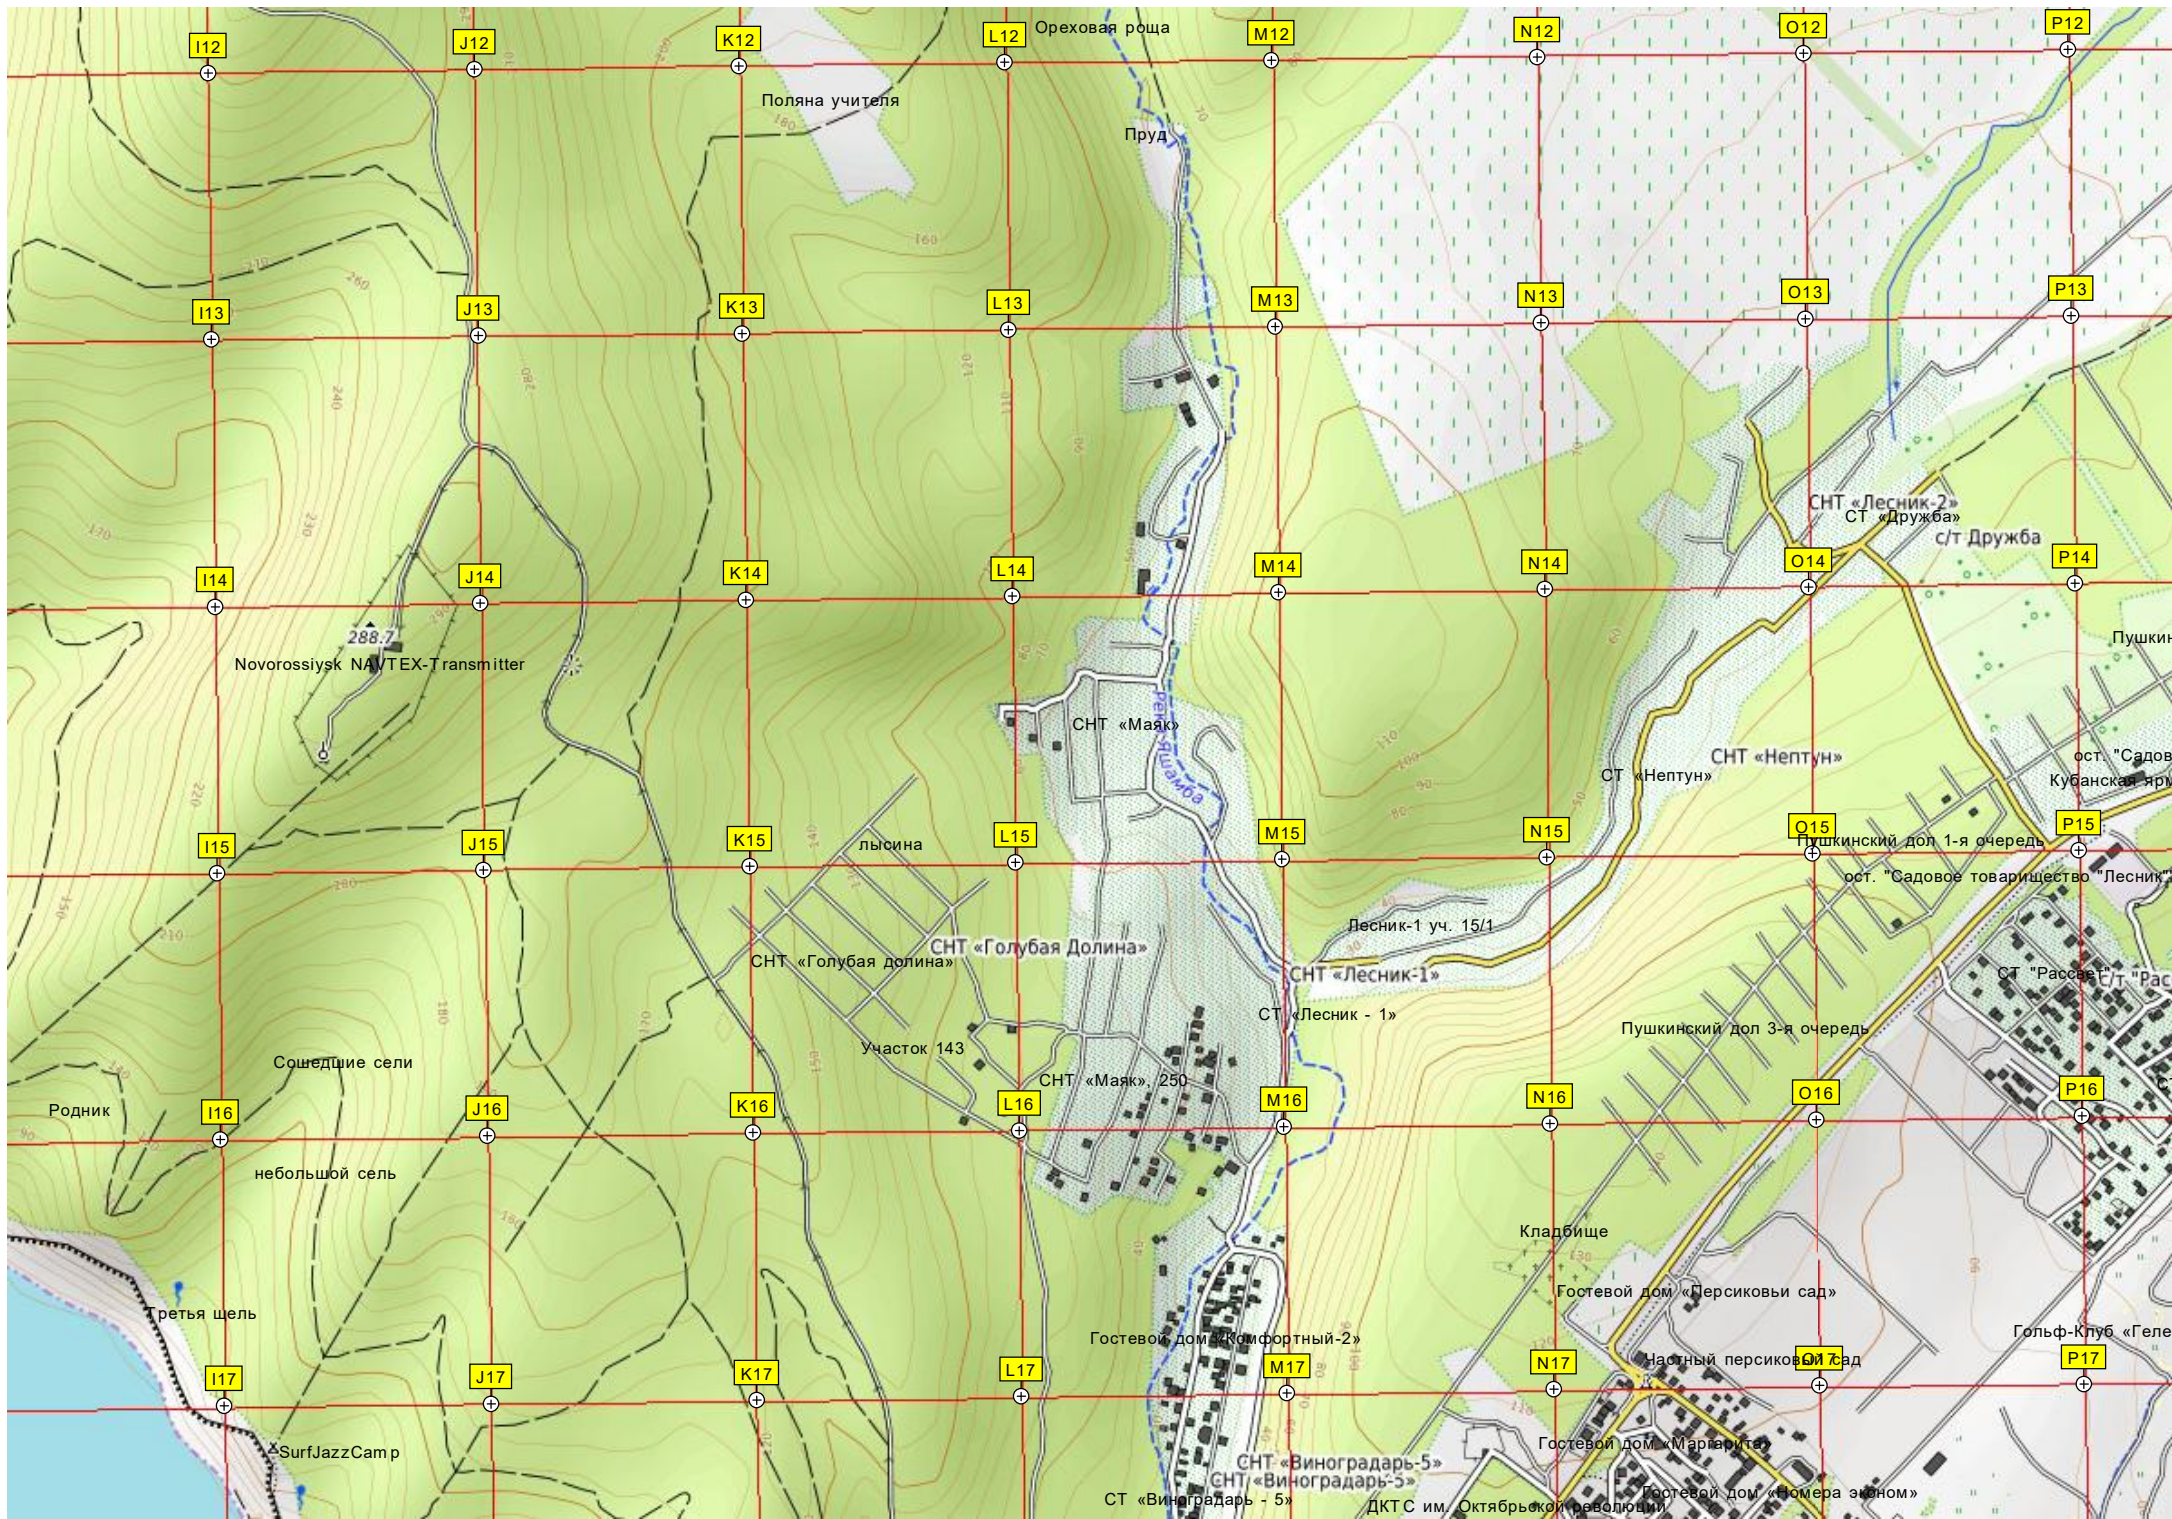

щель Сосновая

214.3

197

Щестая щель

Пляжная щель

Дальний пляж

3000 413500 414000 414500 415000 415500 416000 416500 417000

Индивидуальный жилой дом