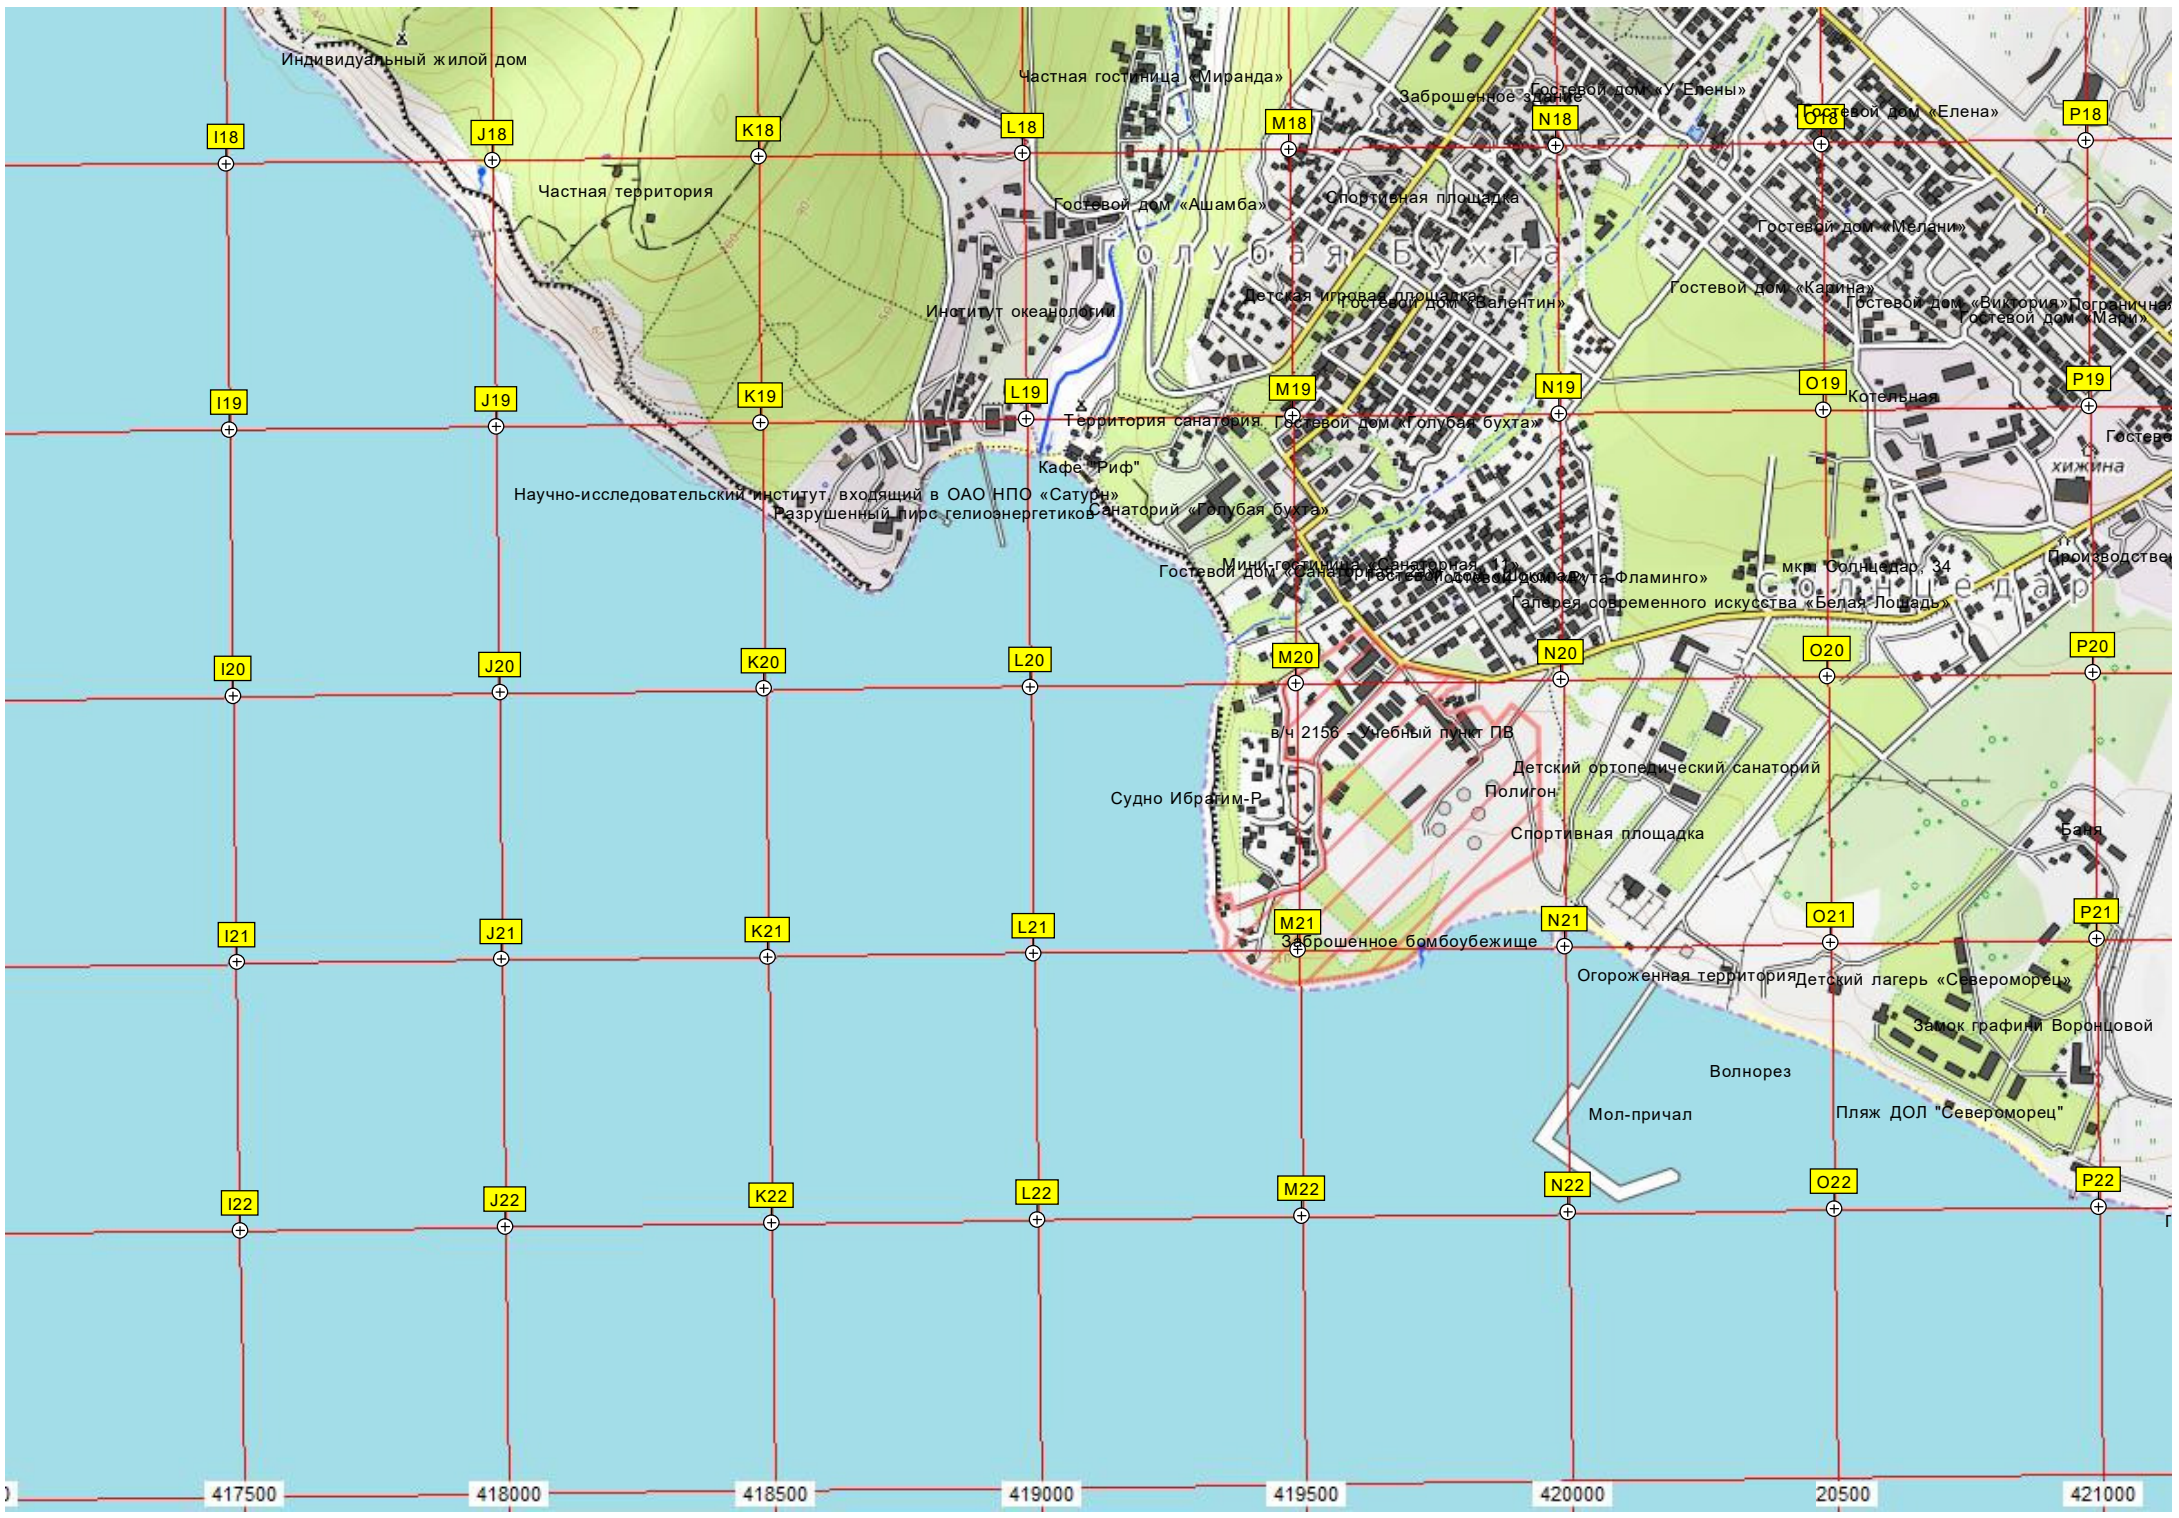

щель Сосновая

214.3

197

Щестая щель

Пляжная щель

Дальний пляж

3000 413500 414000 414500 415000 415500 416000 416500 417000

Индивидуальный жилой дом