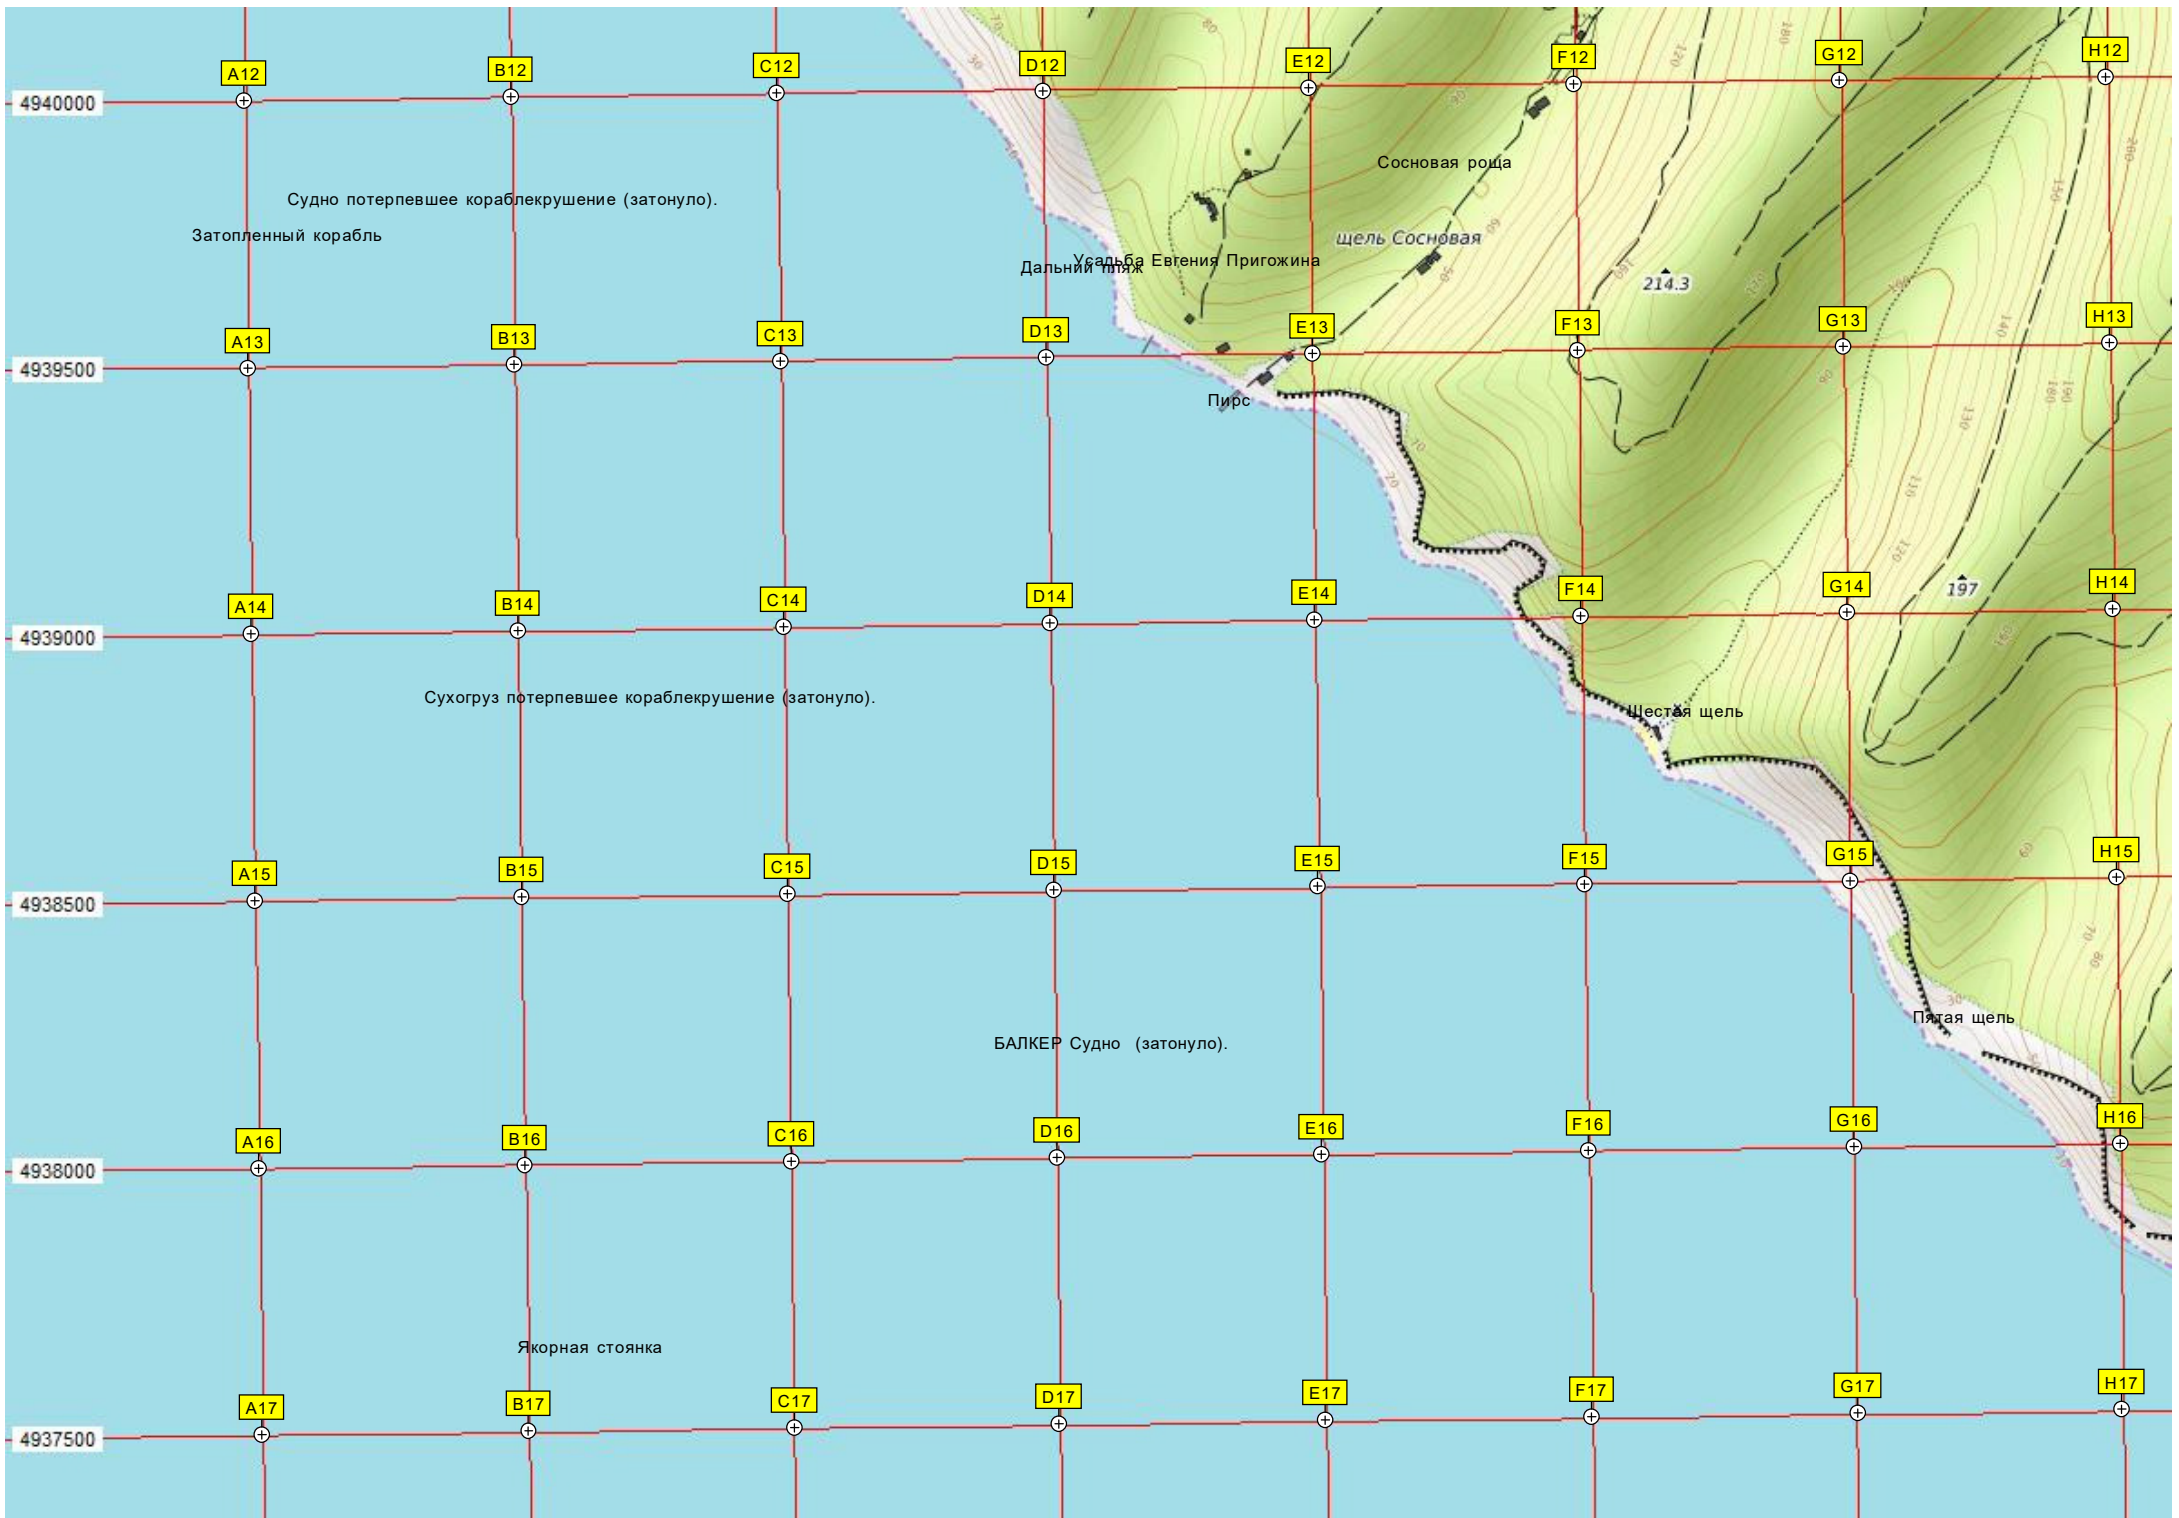

Баня
Южная ул. 2
Санаторий «Дооб»
Очистные сооружения

судно RIO
щель Христова
Христова щель
Rio

395.8
192.7

4940000

A12

B12

C12

D12