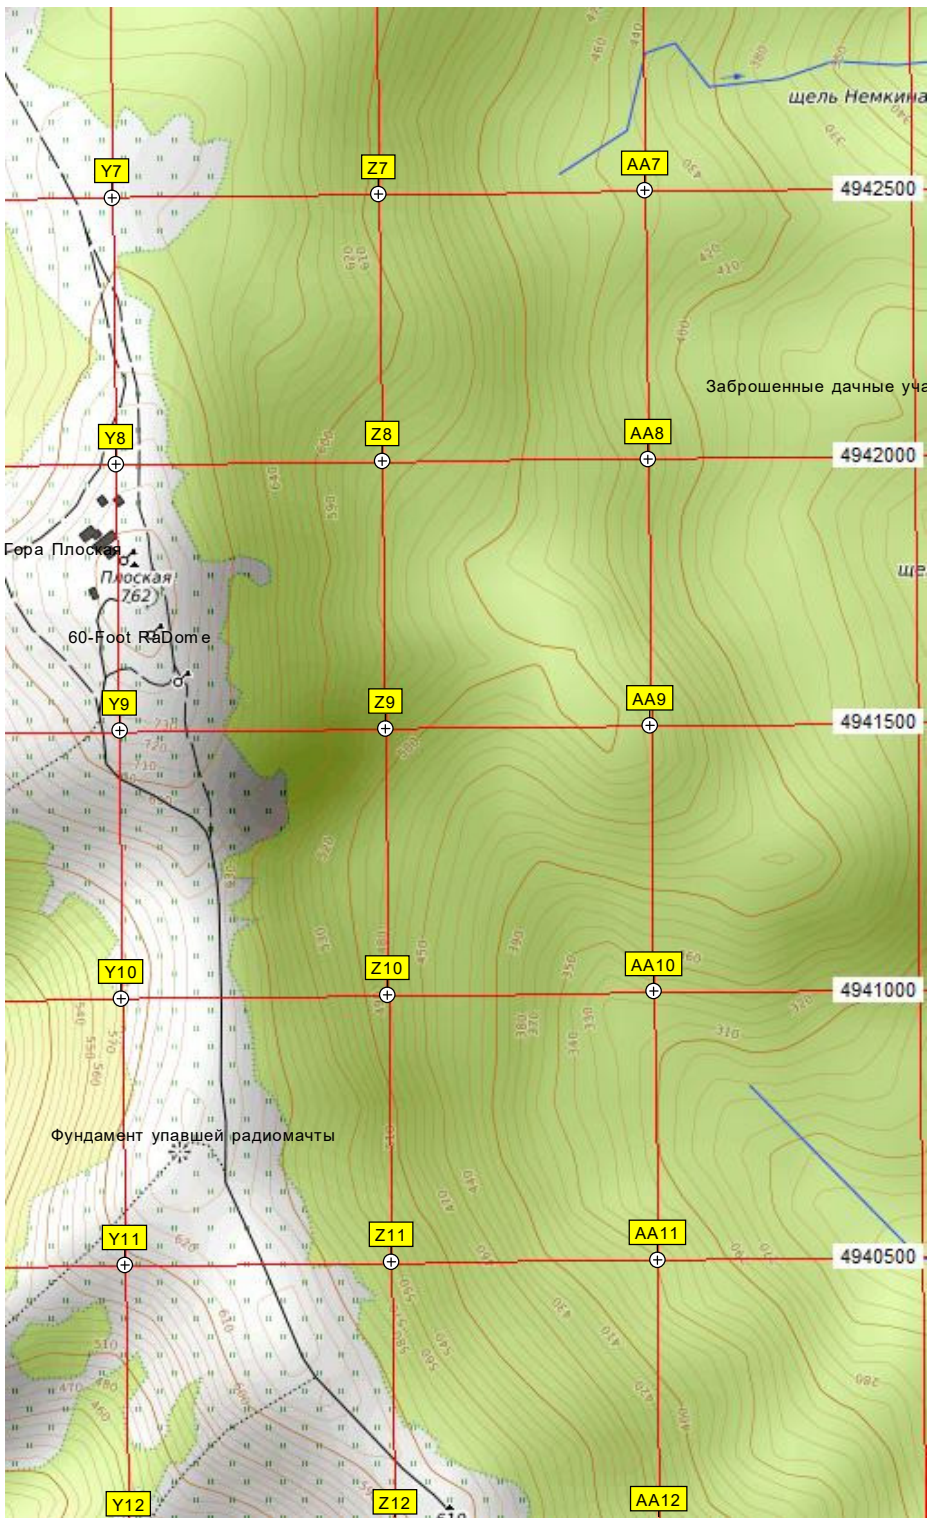

Баня
Южная ул. 2
Санаторий «Дооб»
Очистные сооружения

судно RIO
щель Христова
Христова щель
Rio

395.8
192.7

4940000

A12

B12

C12

D12