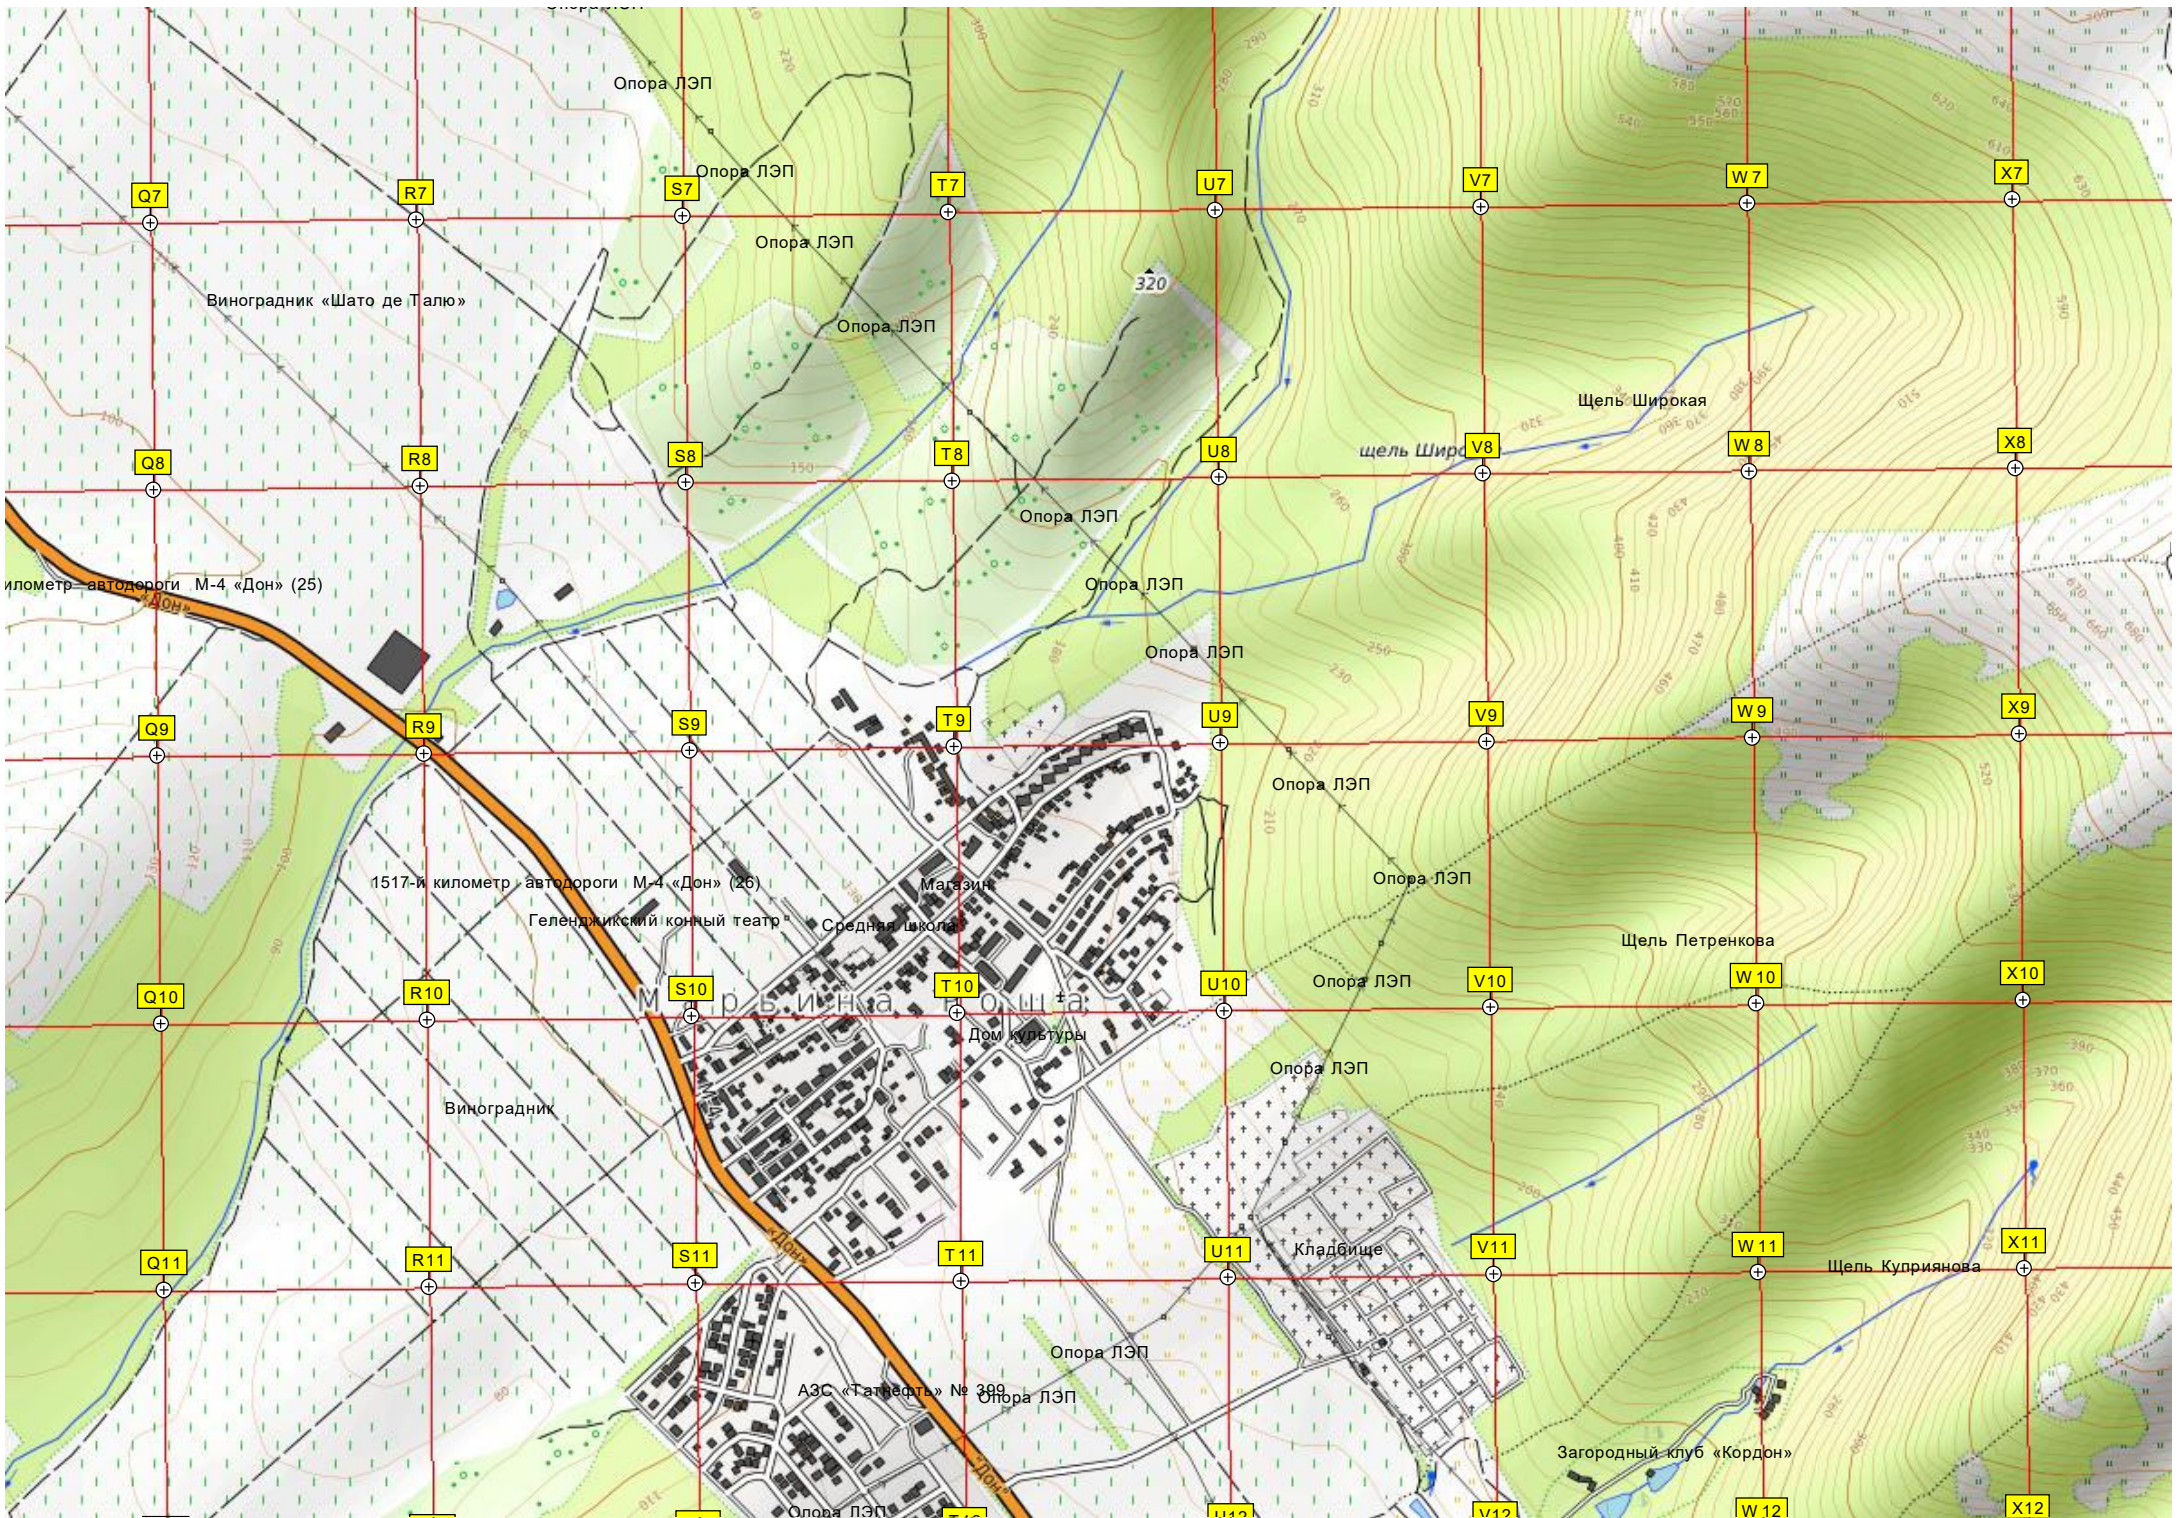

Баня
Южная ул. 2
Санаторий «Дооб»
Очистные сооружения

судно RIO
щель Христова
Христова щель
Rio

395.8
192.7

4940000

A12

B12

C12

D12