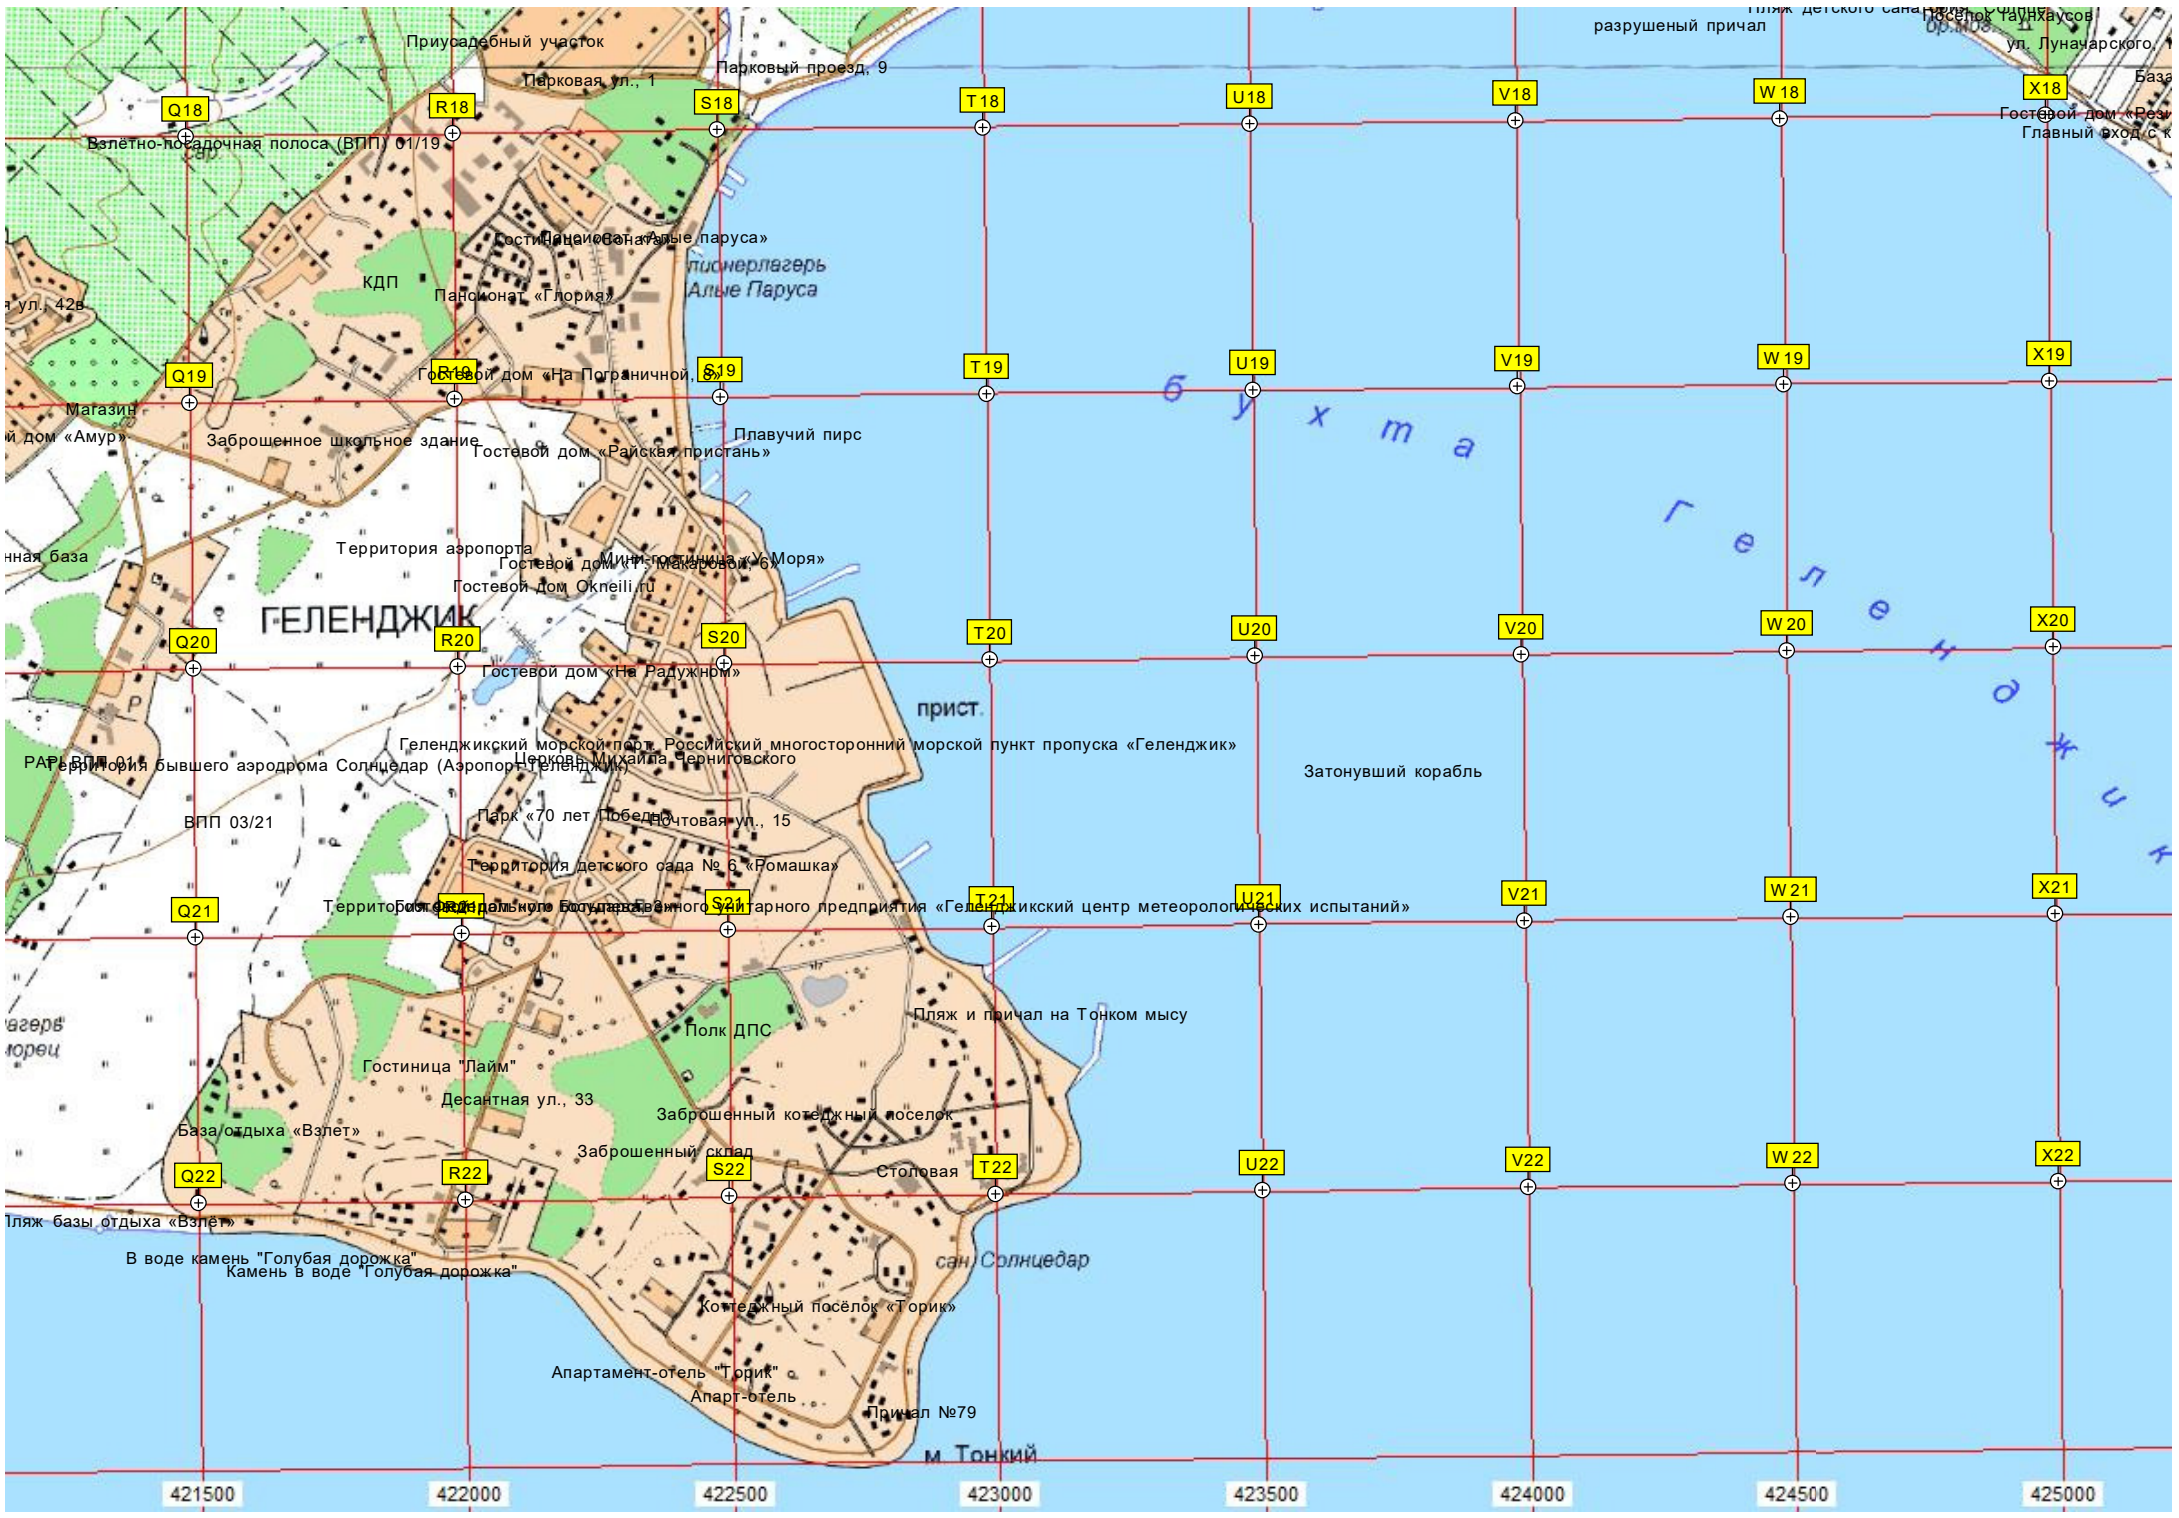

421500

422000

422500

423000

423500

424000

424500

425000