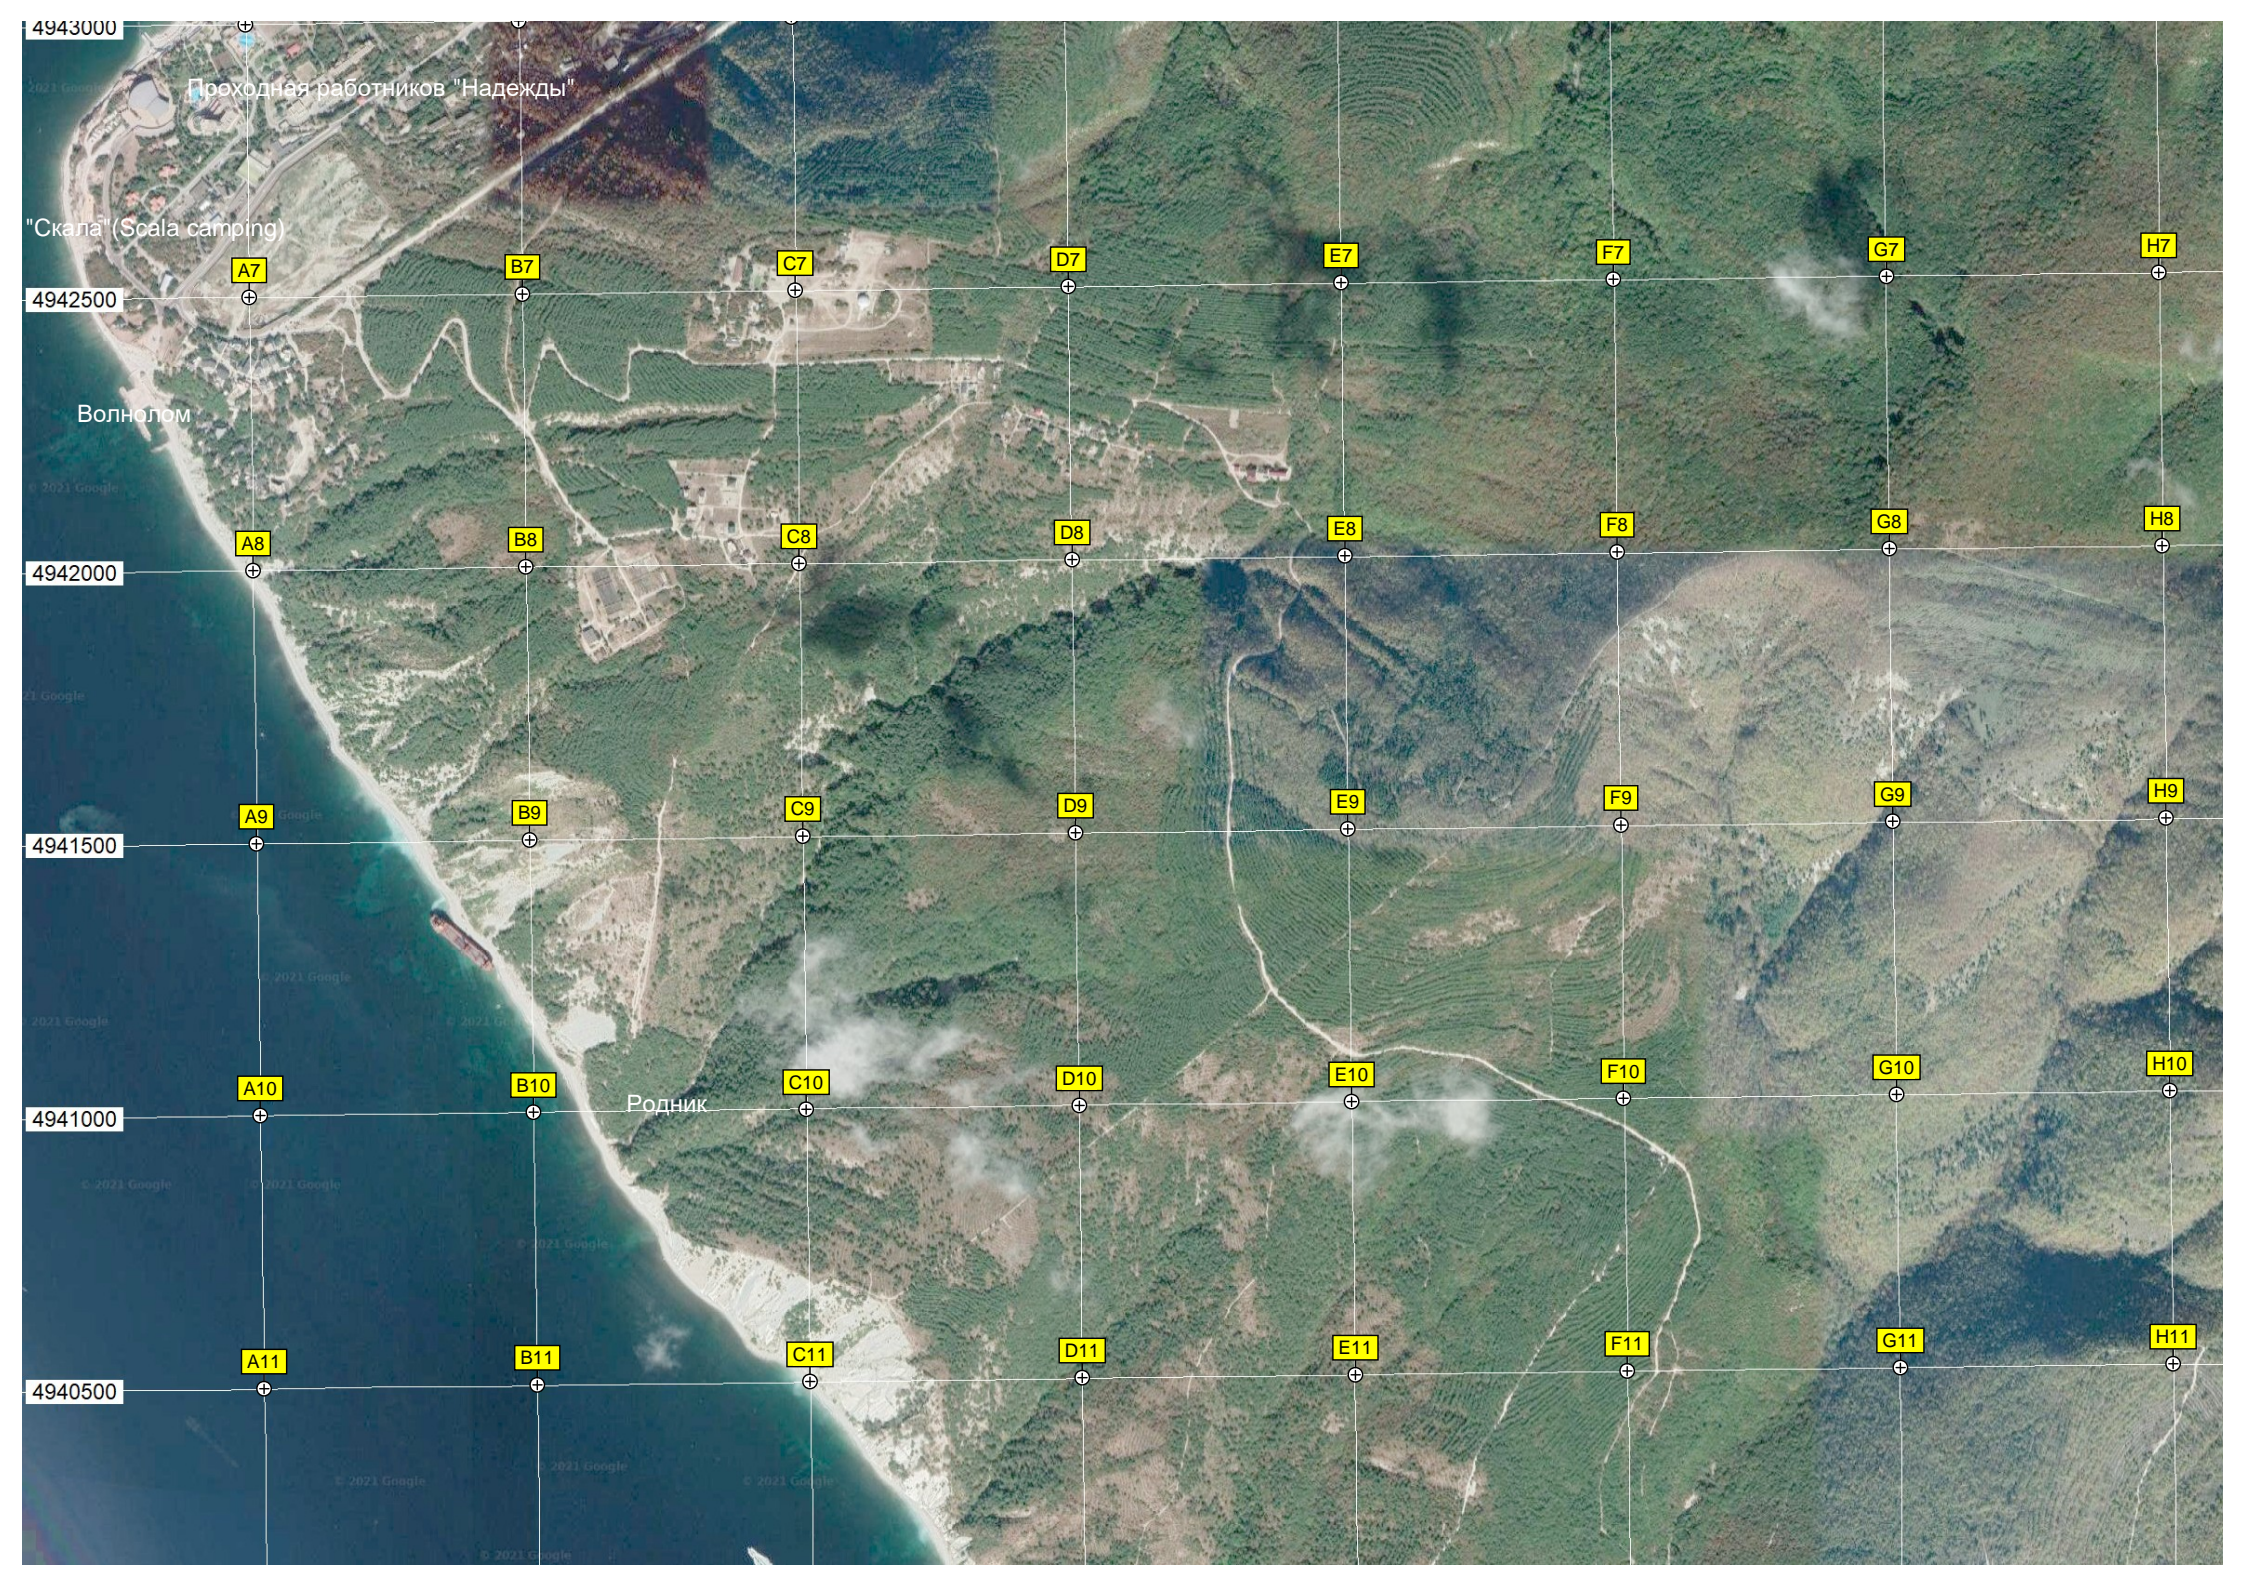

X6

Виноградное"

Опора ЛЭП

4943000

"Скала" (Scala camping)

4942500

Волналом

4942000