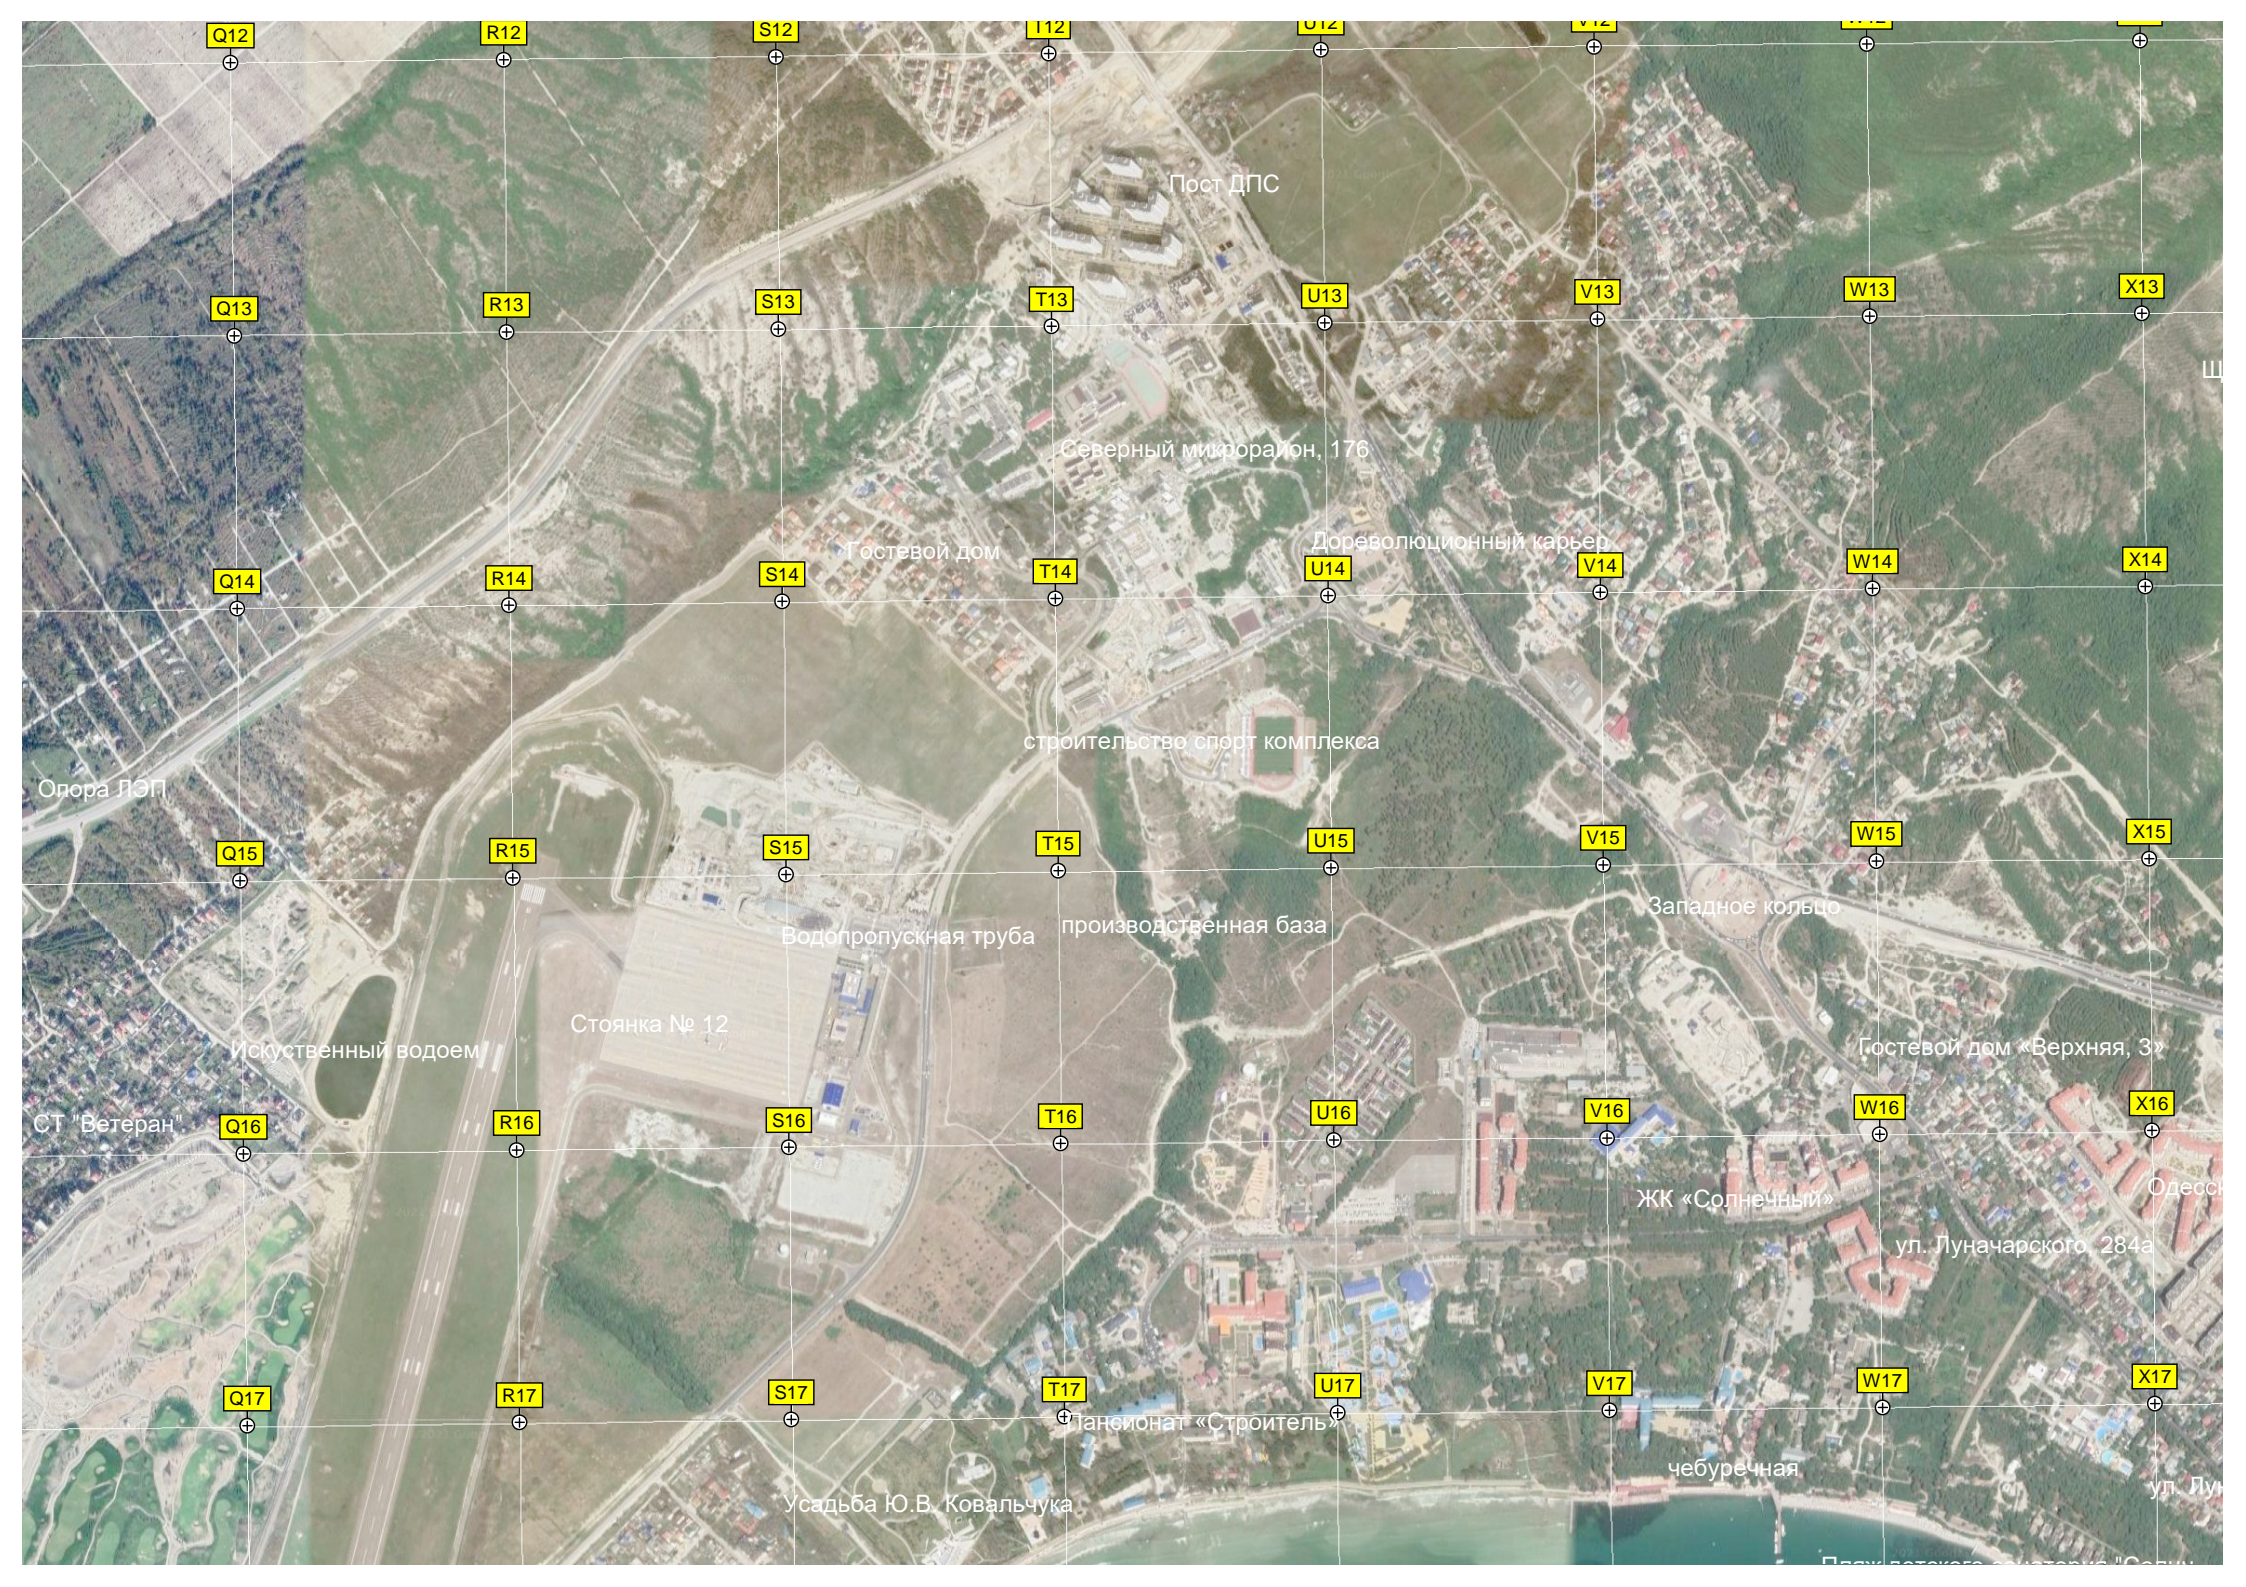

СНТ «Маяк»

Лесник-1 уч. 15/1

Сошедшие сели

Вторая щель

Гостевой дом «Персиковы сад»

Гостевой дом «На Темрюкской»

Q12

R12