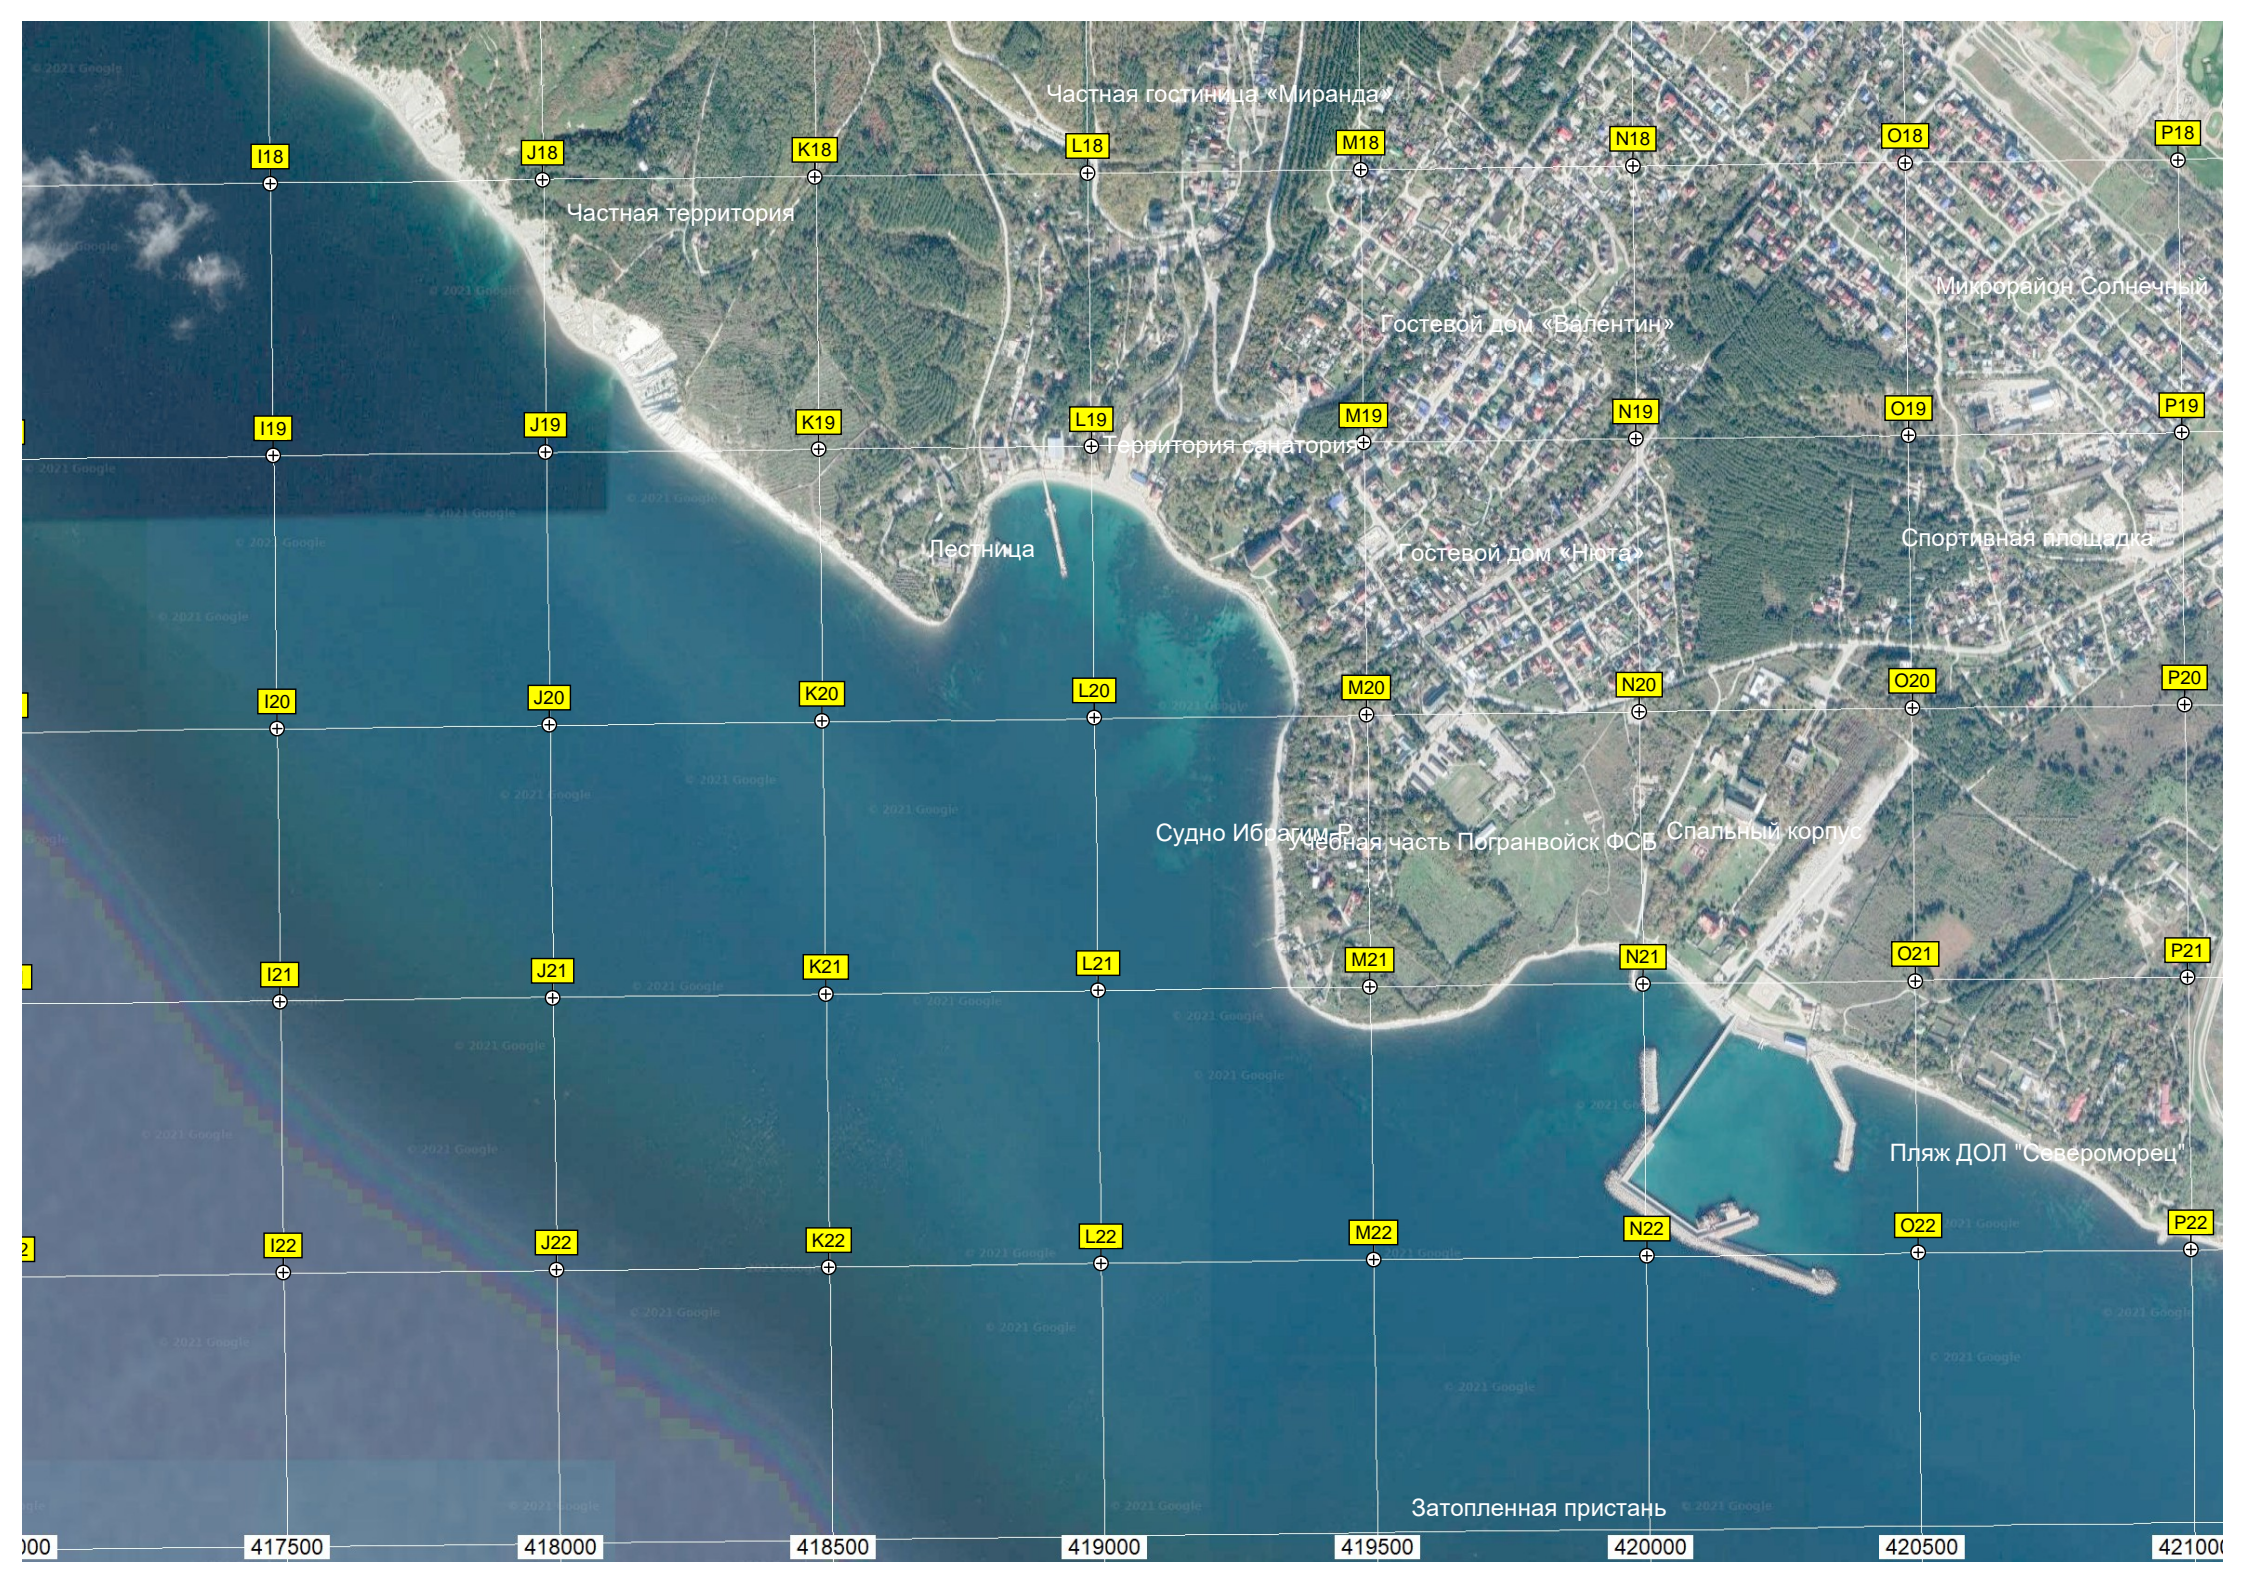

Частная гостиница «Миранда»

Частная территория

Микрорайон Солнечный

Гостевой дом «Валентин»

Территория санатория

Спортивная площадка

Песница

Гостевой дом «Нюта»

Судно Ибрагим Р.

Учебная часть Погранвойск ФСБ

Спальный корпус

Пляж ДОЛ «Североморец»

Затопленная пристань

I18

J18

K18

L18

M18

N18

O18

P18

I19

J19

K19

L19

M19

N19

O19

P19

I20

J20

K20

L20

M20

N20

O20

P20

I21

J21

K21

L21

M21

N21

O21

P21

I22

J22

K22

L22

M22

N22

O22

P22

417500

418000

418500

419000

419500

420000

420500

421000