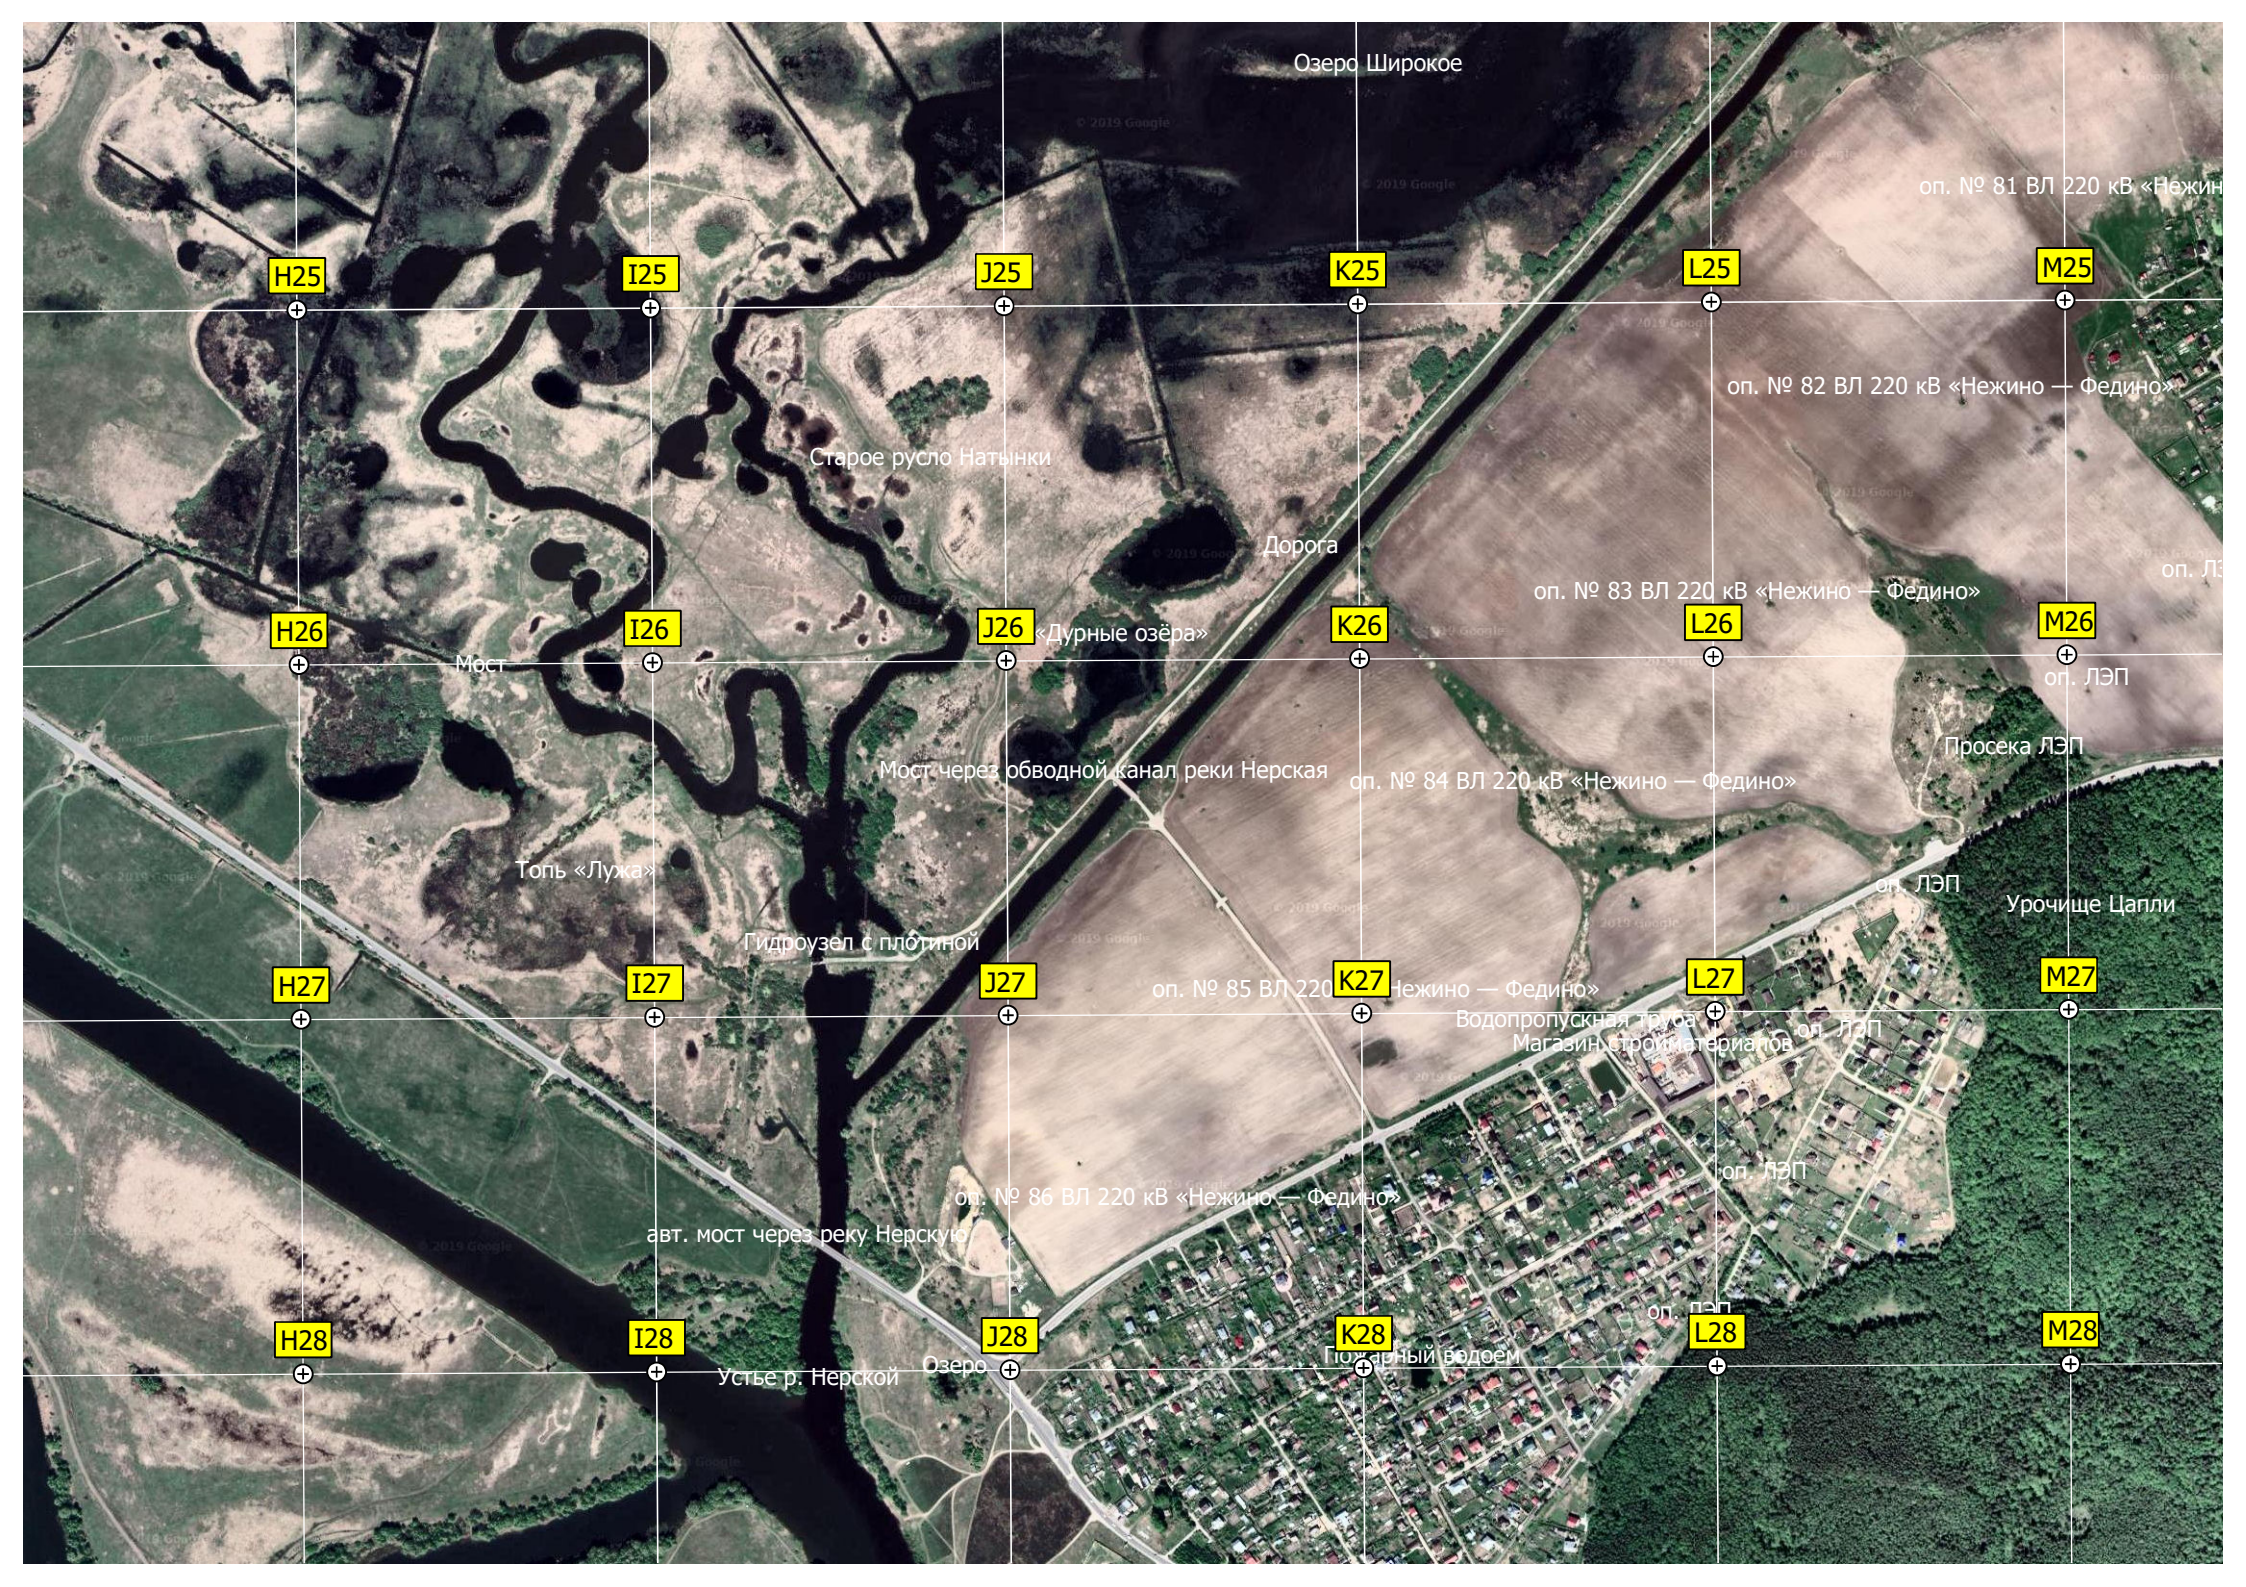

Озеро Широкое

оп. № 81 ВЛ 220 кВ «Нежино — Федино»

H25

I25

J25

K25

L25

M25

оп. № 82 ВЛ 220 кВ «Нежино — Федино»

Старое русло Натынки

Дорога

оп. № 83 ВЛ 220 кВ «Нежино — Федино»

H26

I26

J26

K26

L26

M26

«Дурные озёра»

Мост

Просека ЛЭП

Мост через обводной канал реки Нерская

оп. № 84 ВЛ 220 кВ «Нежино — Федино»

Топь «Лука»

Гидроузел с плотиной

оп. ЛЭП

Урочище Цапли

H27

I27

J27

K27

L27

M27

оп. № 85 ВЛ 220 кВ «Нежино — Федино»

Водопропускная труба
Магазин строительных материалов

авт. мост через реку Нерскую

оп. № 86 ВЛ 220 кВ «Нежино — Федино»

H28

I28

J28

K28

L28

M28

Устье р. Нерской

Озеро

Пожарный водоем