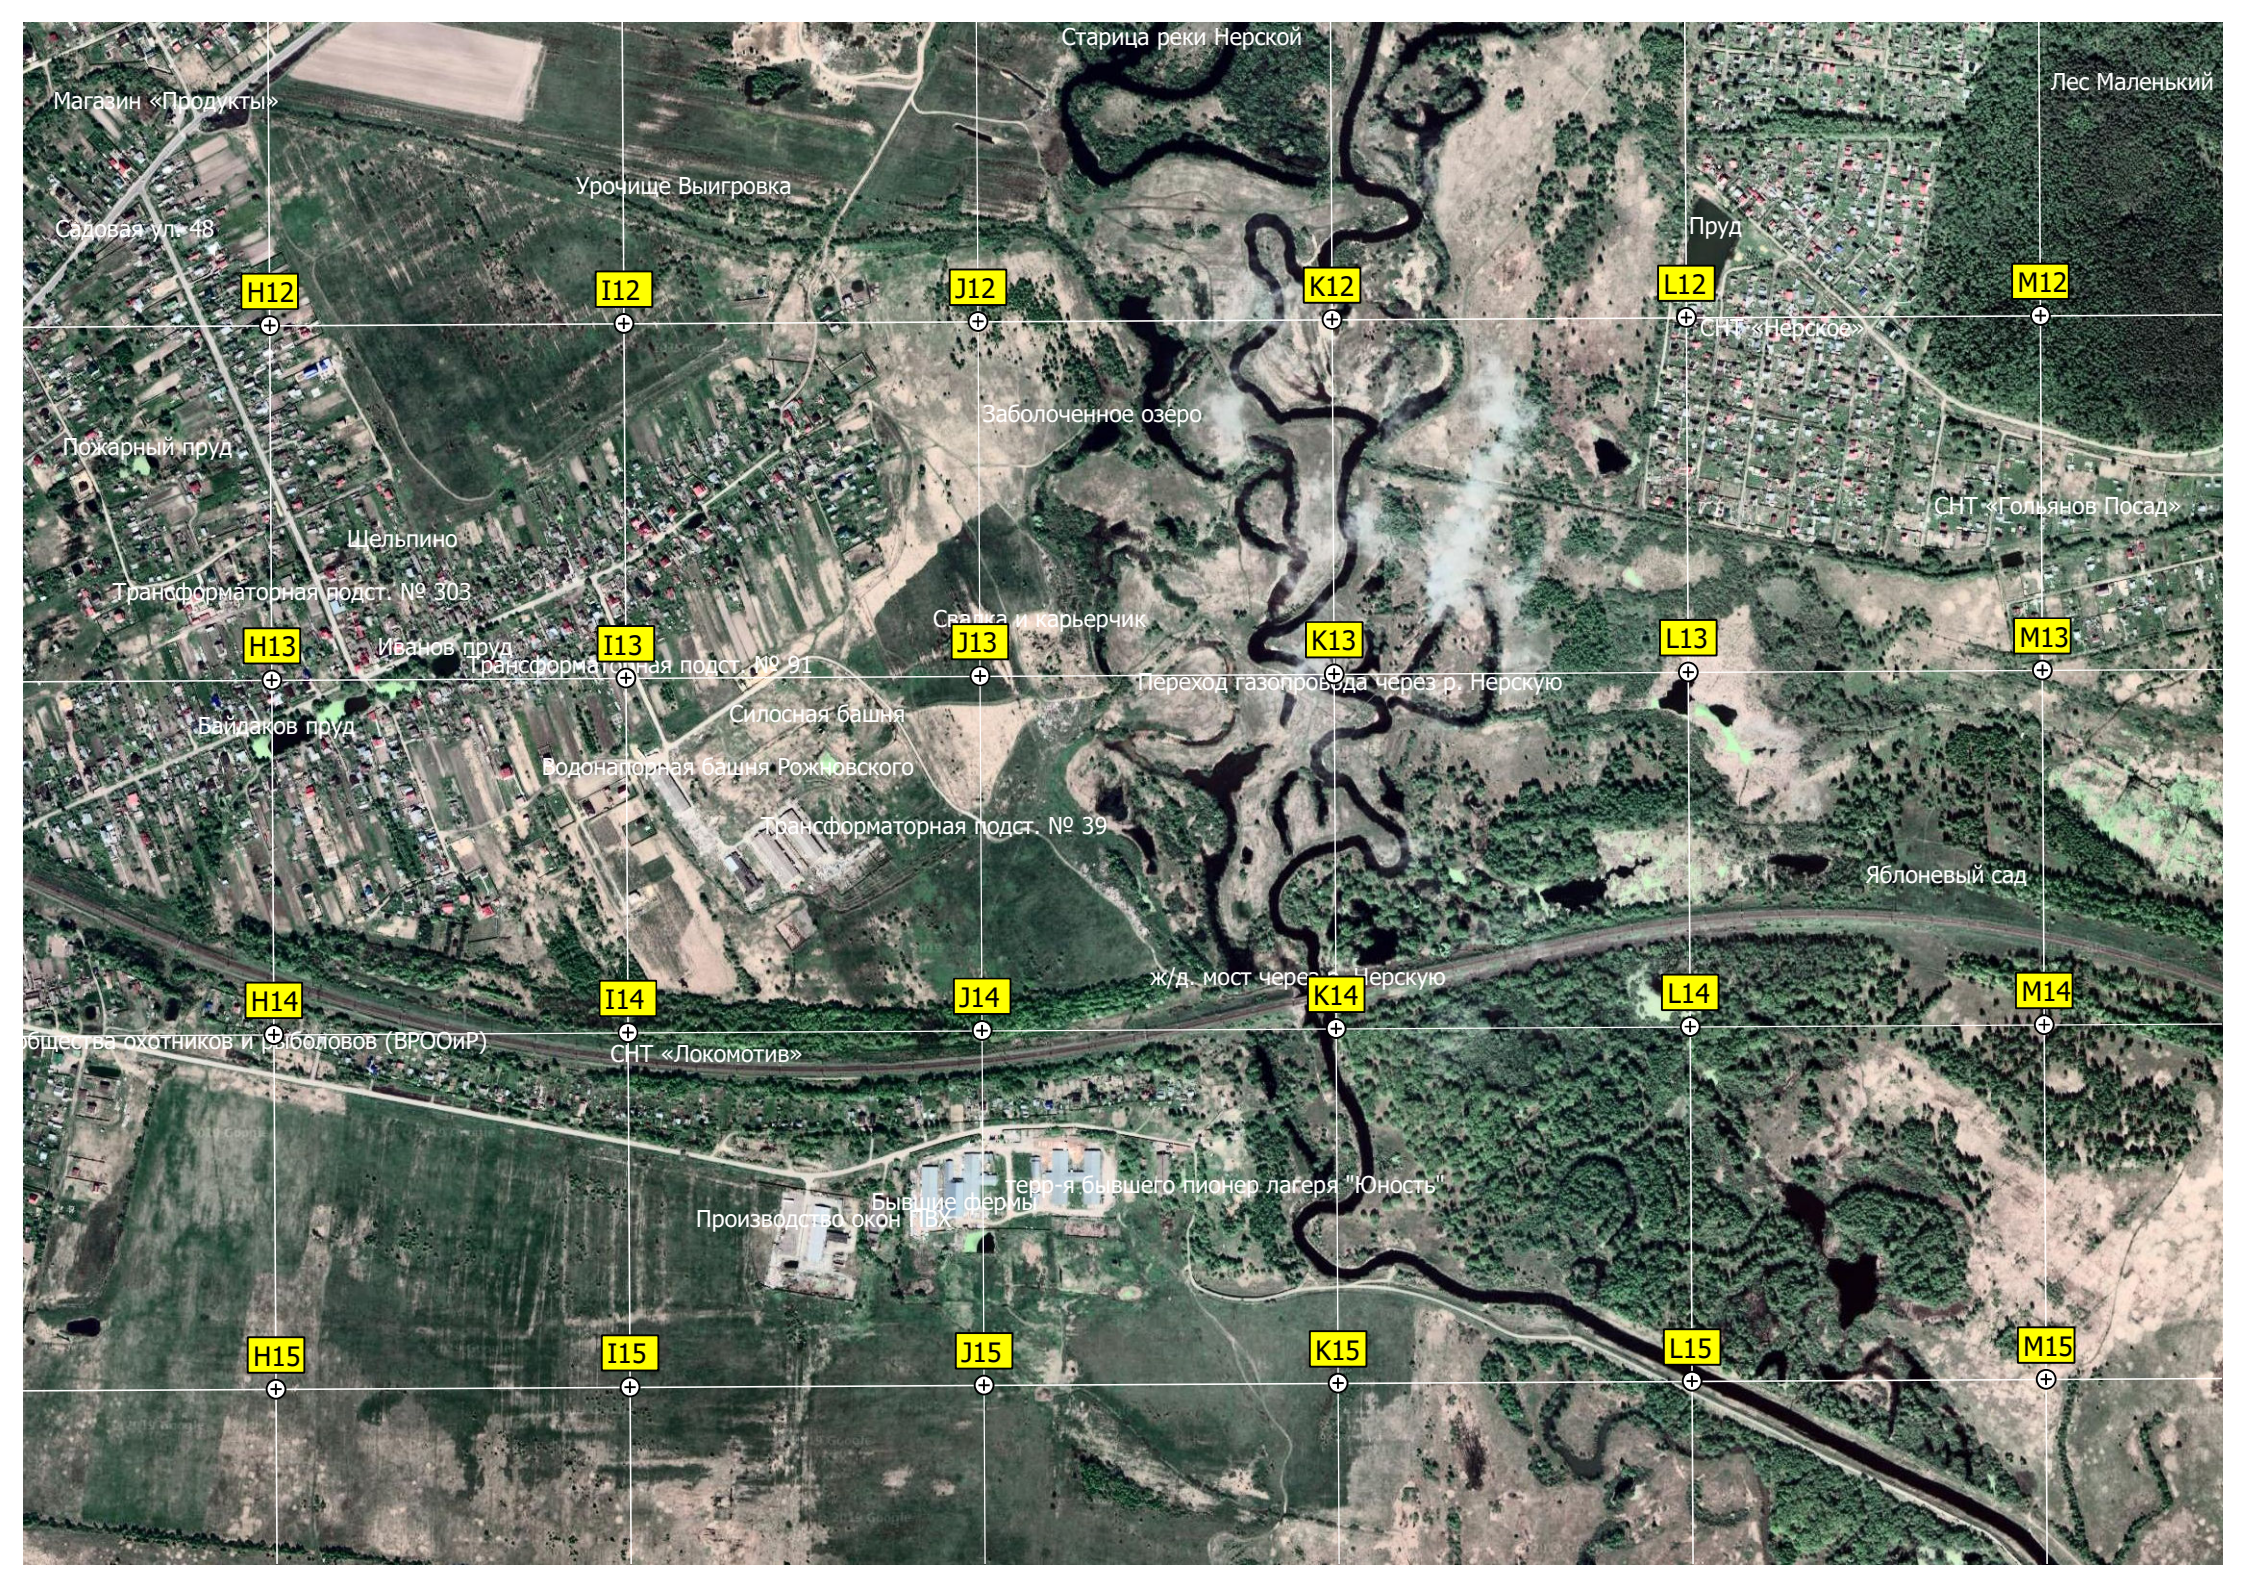

Старица реки Нерской

Лес Маленький

Магазин «Продукты»

Урочище Выигровка

Пруд

Садовая ул. 48

H12

I12

J12

K12

L12

M12

СНТ «Нерское»

Пожарный пруд

Заболоченное озеро

СНТ «Гольянов Посад»

Шельпино

H13

I13

J13

K13

L13

M13

Трансформаторная подст. № 303

Ибанов пруд

Трансформаторная подст. № 91

Свапка и карьерчик

Переход газопровода через р. Нерскую

Байдаков пруд

Силосная башня

Водонапорная башня Рожновского

Трансформаторная подст. № 39

Яблоневый сад

H14

I14

J14

K14

L14

M14

ж/д. мост через Нерскую

Общество охотников и рыболовов (ВРОСИР)

СНТ «Локомотив»

Производство окон ПВХ

Бывшие фермы

тер-я бывшего пионер лагеря «Юность»

H15

I15

J15

K15

L15

M15